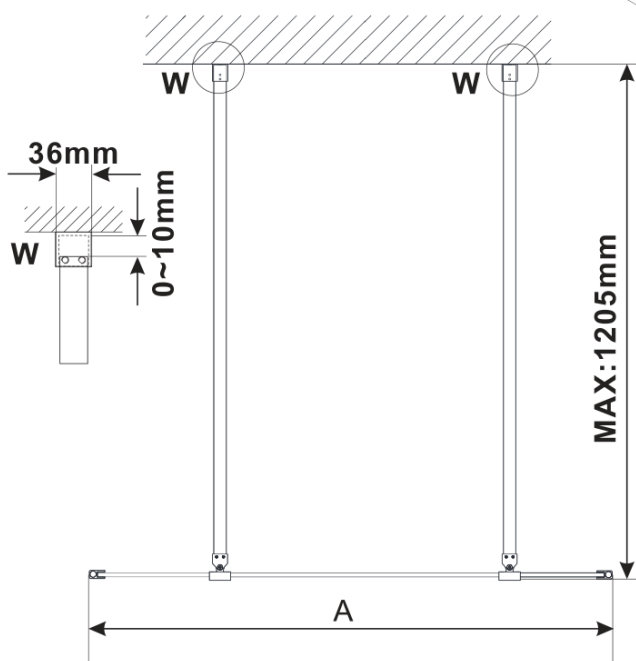

ESCA BLACK MATT jednodielna sprchová zástena do priestoru, číre sklo, 1300 mm

Objednací kód: ES1013-06

Základné informácie

Značka: Polysan

Séria: ESCA

Rozmery

Šírka: 1300 mm

Výška: 2100 mm

Vlastnosti

Farba profilu: Čierna mat

Tvar: Jednostenná Walk

Typ výplne: Číre sklo

Úprava skla: Antidrop

Hrúbka skla: 8 mm

Hmotnosť / ks: 71.0 kg

Balenie: 3 ks

Záruka: 3 roky

ESCA BLACK MATT jednodielna sprchová zástena do priestoru, číre sklo, 1300 mm

Technický list

MODEL	A,mm
ES1070/ES1170/ES1270/ES1370/ES1570	699
ES1080/ES1180/ES1280/ES1380/ES1580	799
ES1090/ES1190/ES1290/ES1390/ES1590	899
ES1010/ES1110/ES1210/ES1310/ES1510	999
ES1011/ES1111/ES1211/ES1311/ES1511	1099
ES1012/ES1112/ES1212/ES1312/ES1512	1199
ES1013/ES1113/ES1213/ES1313/ES1513	1299
ES1014/ES1114/ES1214/ES1314/ES1514	1399
ES1015/ES1115/ES1215/ES1315/ES1515	1499