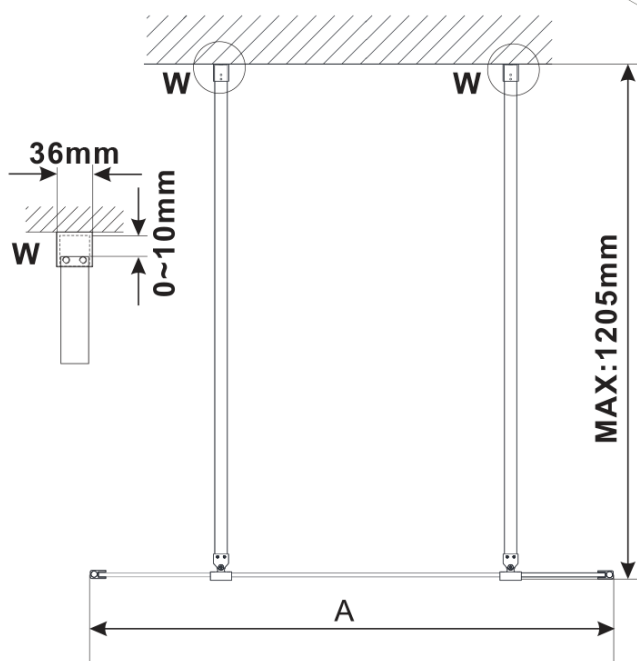

## Rozmery

Šírka: 1300 mm

Výška: 2100 mm

## Vlastnosti

Farba profilu: Čierna mat

Tvar: Jednostenná Walk

Typ výplne: Číre sklo

Úprava skla: Antidrop

Hrúbka skla: 8 mm

Hmotnosť / ks: 71.0 kg

Balenie: 3 ks

# ESCA BLACK MATT jednodielna sprchová zástena do priestoru, číre sklo, 1300 mm

## Technický list

MODEL	A,mm
ES1070/ES1170/ES1270/ES1370/ES1570	699
ES1080/ES1180/ES1280/ES1380/ES1580	799
ES1090/ES1190/ES1290/ES1390/ES1590	899
ES1010/ES1110/ES1210/ES1310/ES1510	999
ES1011/ES1111/ES1211/ES1311/ES1511	1099
ES1012/ES1112/ES1212/ES1312/ES1512	1199
ES1013/ES1113/ES1213/ES1313/ES1513	1299
ES1014/ES1114/ES1214/ES1314/ES1514	1399
ES1015/ES1115/ES1215/ES1315/ES1515	1499