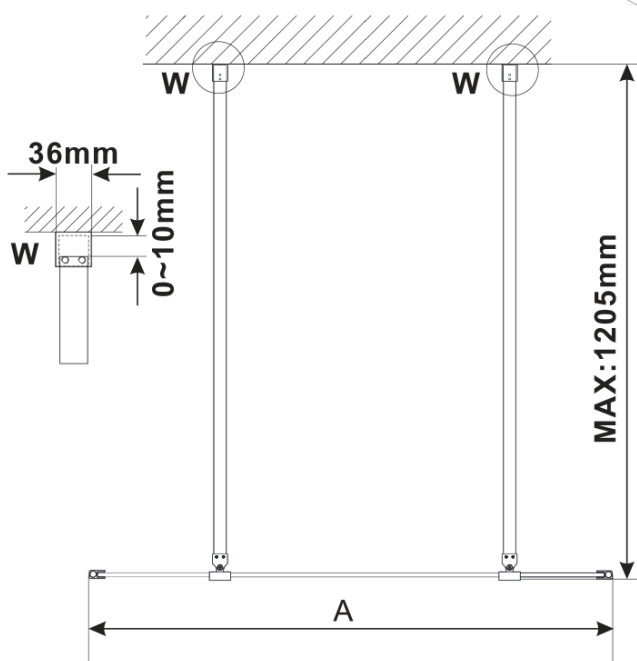

ESCA BLACK MATT jednodielna sprchová zástena do priestoru, číre sklo, 1200 mm

Objednací kód: ES1012-06

Základné informácie

Značka: Polysan

Séria: ESCA

Rozmery

Šírka: 1200 mm

Výška: 2100 mm

Vlastnosti

Farba profilu: Čierna mat

Tvar: Jednostenná Walk

Typ výplne: Číre sklo

Úprava skla: Antidrop

Hrúbka skla: 8 mm

Hmotnosť / ks: 66.0 kg

Balenie: 3 ks

Záruka: 3 roky

ESCA BLACK MATT jednodielna sprchová zástena do priestoru, číre sklo, 1200 mm

Technický list

MODEL	A,mm
ES1070/ES1170/ES1270/ES1370/ES1570	699
ES1080/ES1180/ES1280/ES1380/ES1580	799
ES1090/ES1190/ES1290/ES1390/ES1590	899
ES1010/ES1110/ES1210/ES1310/ES1510	999
ES1011/ES1111/ES1211/ES1311/ES1511	1099
ES1012/ES1112/ES1212/ES1312/ES1512	1199
ES1013/ES1113/ES1213/ES1313/ES1513	1299
ES1014/ES1114/ES1214/ES1314/ES1514	1399
ES1015/ES1115/ES1215/ES1315/ES1515	1499