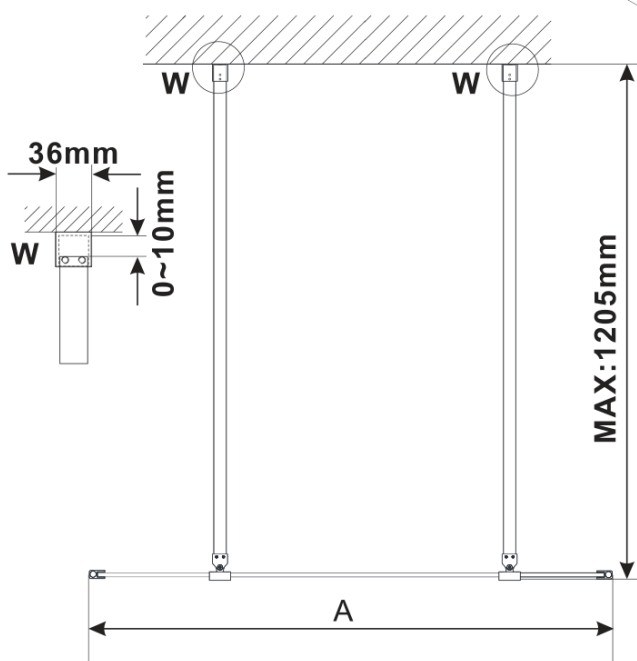

ESCA BLACK MATT jednodielna sprchová zástena do priestoru, číre sklo, 1000 mm

Objednací kód: ES1010-06

Základné informácie

Značka: Polysan

Séria: ESCA

Rozmery

Šírka: 1000 mm

Výška: 2100 mm

Vlastnosti

Farba profilu: Čierna mat

Tvar: Jednostenná Walk

Typ výplne: Číre sklo

Úprava skla: Antidrop

Hrúbka skla: 8 mm

Hmotnosť / ks: 45.0 kg

Balenie: 3 ks

Záruka: 3 roky

ESCA BLACK MATT jednodielna sprchová zástena do priestoru, číre sklo, 1000 mm

Technický list

MODEL	A,mm
ES1070/ES1170/ES1270/ES1370/ES1570	699
ES1080/ES1180/ES1280/ES1380/ES1580	799
ES1090/ES1190/ES1290/ES1390/ES1590	899
ES1010/ES1110/ES1210/ES1310/ES1510	999
ES1011/ES1111/ES1211/ES1311/ES1511	1099
ES1012/ES1112/ES1212/ES1312/ES1512	1199
ES1013/ES1113/ES1213/ES1313/ES1513	1299
ES1014/ES1114/ES1214/ES1314/ES1514	1399
ES1015/ES1115/ES1215/ES1315/ES1515	1499