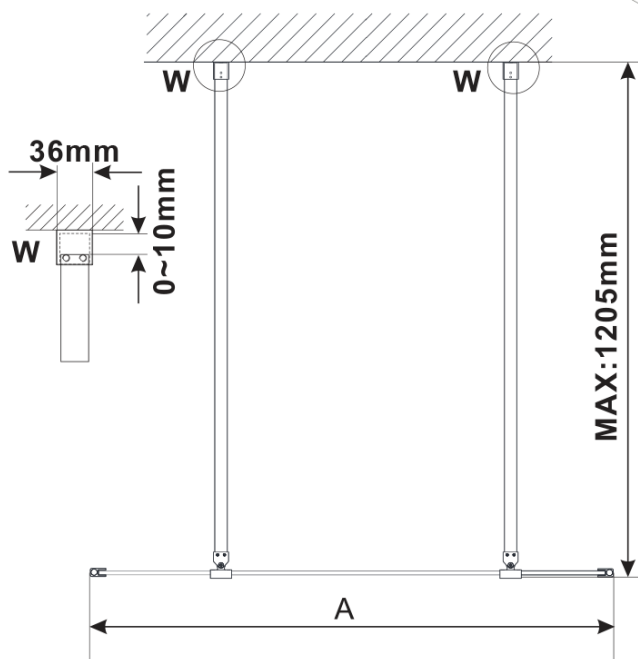

# ESCA CHROME jednodielna sprchová zástena do priestoru, číre sklo, 1500 mm

Objednací kód: ES1015-05

## Rozmery

Šírka: 1500 mm

Výška: 2100 mm

# ESCA CHROME jednodielná sprchová zástena do priestoru, číre sklo, 1500 mm

## Technický list

MODEL	A,mm
ES1070/ES1170/ES1270/ES1370/ES1570	699
ES1080/ES1180/ES1280/ES1380/ES1580	799
ES1090/ES1190/ES1290/ES1390/ES1590	899
ES1010/ES1110/ES1210/ES1310/ES1510	999
ES1011/ES1111/ES1211/ES1311/ES1511	1099
ES1012/ES1112/ES1212/ES1312/ES1512	1199
ES1013/ES1113/ES1213/ES1313/ES1513	1299
ES1014/ES1114/ES1214/ES1314/ES1514	1399
ES1015/ES1115/ES1215/ES1315/ES1515	1499