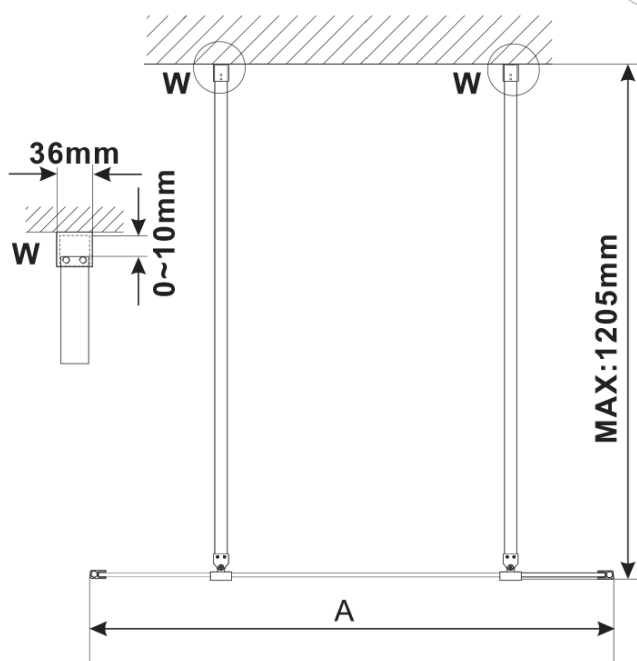

ESCA CHROME jednodielná sprchová zástena do priestoru, číre sklo, 1400 mm

Objednací kód: ES1014-05

Základné informácie

Značka: Polysan

Séria: ESCA

Rozmery

Šírka: 1400 mm

Výška: 2100 mm

Vlastnosti

Farba profilu: Chróm - Leštený hliník

Tvar: Jednostenná Walk

Typ výplne: Číre sklo

Úprava skla: Antidrop

Hrúbka skla: 8 mm

Hmotnosť / ks: 76.0 kg

Balenie: 3 ks

Záruka: 3 roky

ESCA CHROME jednodielná sprchová zástena do priestoru, číre sklo, 1400 mm

Technický list

MODEL	A,mm
ES1070/ES1170/ES1270/ES1370/ES1570	699
ES1080/ES1180/ES1280/ES1380/ES1580	799
ES1090/ES1190/ES1290/ES1390/ES1590	899
ES1010/ES1110/ES1210/ES1310/ES1510	999
ES1011/ES1111/ES1211/ES1311/ES1511	1099
ES1012/ES1112/ES1212/ES1312/ES1512	1199
ES1013/ES1113/ES1213/ES1313/ES1513	1299
ES1014/ES1114/ES1214/ES1314/ES1514	1399
ES1015/ES1115/ES1215/ES1315/ES1515	1499