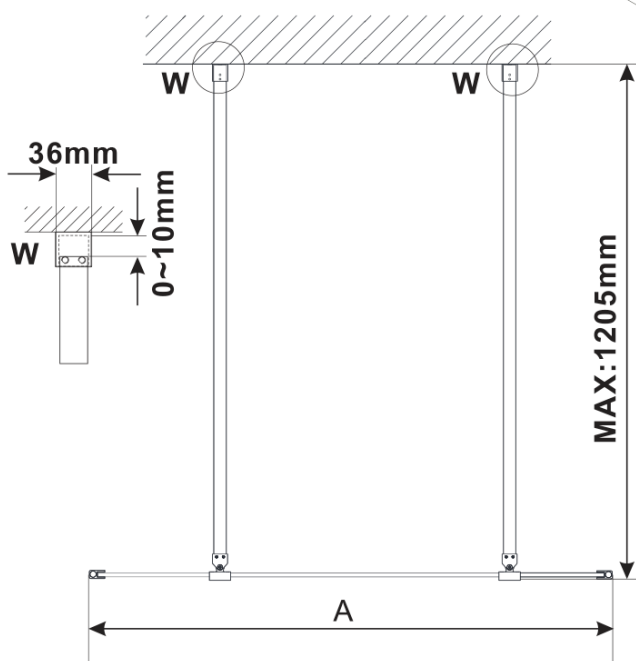

ESCA CHROME jednodielná sprchová zástena do priestoru, číre sklo, 1400 mm

Objednací kód: ES1014-05

Základné informácie

Značka: Polysan

Séria: ESCA

Rozmery

Šírka: 1400 mm

Výška: 2100 mm

Vlastnosti

Farba profilu: Chróm - Leštený hliník

Tvar: Jednostenná Walk

Typ výplne: Číre sklo

Úprava skla: Antidrop

Hrúbka skla: 8 mm

Hmotnosť / ks: 76.0 kg

Balenie: 3 ks

Záruka: 3 roky

ESCA CHROME jednodielna sprchová zástena do priestoru, číre sklo, 1400 mm

Technický list

MODEL	A,mm
ES1070/ES1170/ES1270/ES1370/ES1570	699
ES1080/ES1180/ES1280/ES1380/ES1580	799
ES1090/ES1190/ES1290/ES1390/ES1590	899
ES1010/ES1110/ES1210/ES1310/ES1510	999
ES1011/ES1111/ES1211/ES1311/ES1511	1099
ES1012/ES1112/ES1212/ES1312/ES1512	1199
ES1013/ES1113/ES1213/ES1313/ES1513	1299
ES1014/ES1114/ES1214/ES1314/ES1514	1399
ES1015/ES1115/ES1215/ES1315/ES1515	1499