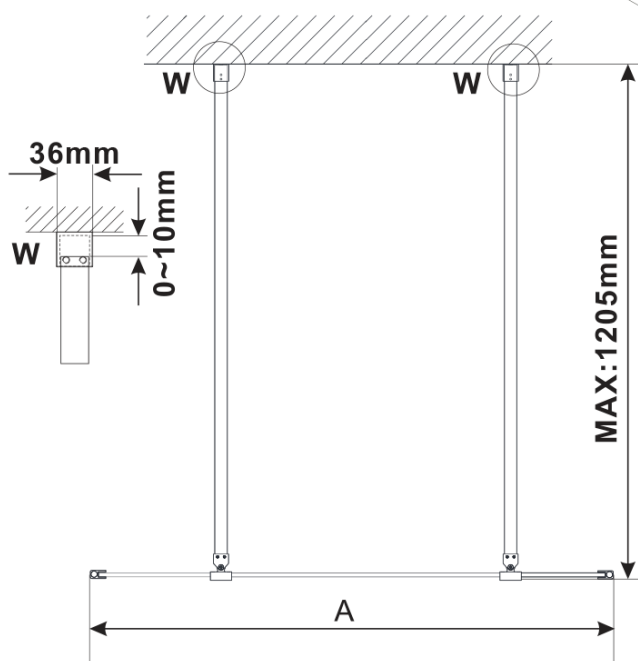

## Rozmery

Šírka: 1400 mm

Výška: 2100 mm

## Vlastnosti

Farba profilu: Chróm - Leštený hliník

Tvar: Jednostenná Walk

Typ výplne: Číre sklo

Úprava skla: Antidrop

Hrúbka skla: 8 mm

Hmotnosť / ks: 76.0 kg

Balenie: 3 ks

# ESCA CHROME jednodielna sprchová zástena do priestoru, číre sklo, 1400 mm

## Technický list

MODEL	A,mm
ES1070/ES1170/ES1270/ES1370/ES1570	699
ES1080/ES1180/ES1280/ES1380/ES1580	799
ES1090/ES1190/ES1290/ES1390/ES1590	899
ES1010/ES1110/ES1210/ES1310/ES1510	999
ES1011/ES1111/ES1211/ES1311/ES1511	1099
ES1012/ES1112/ES1212/ES1312/ES1512	1199
ES1013/ES1113/ES1213/ES1313/ES1513	1299
ES1014/ES1114/ES1214/ES1314/ES1514	1399
ES1015/ES1115/ES1215/ES1315/ES1515	1499