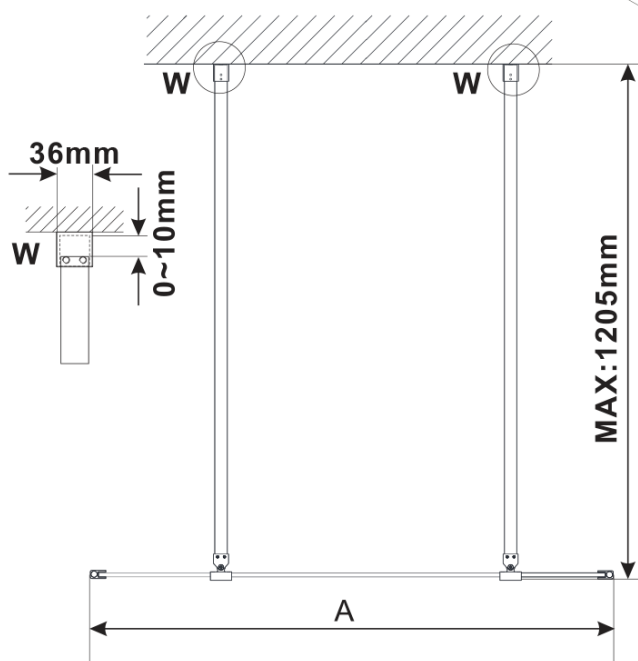

ESCA CHROME jednodielná sprchová zástena do priestoru, číre sklo, 1400 mm

Objednací kód: ES1014-05

Základné informácie

Značka: Polysan

Séria: ESCA

Rozmery

Šírka: 1400 mm

Výška: 2100 mm

Vlastnosti

Farba profilu: Chróm

Tvar: Jednostenná Walk

Typ výplne: Číre sklo

Úprava skla: Antidrop

Hrúbka skla: 8 mm

Hmotnosť / ks: 76.0 kg

Balenie: 3 ks

Záruka: 3 roky

ESCA CHROME jednodielna sprchová zástena do priestoru, číre sklo, 1400 mm

Technický list

| MODEL | A,mm |
|------------------------------------|------|
| ES1070/ES1170/ES1270/ES1370/ES1570 | 699 |
| ES1080/ES1180/ES1280/ES1380/ES1580 | 799 |
| ES1090/ES1190/ES1290/ES1390/ES1590 | 899 |
| ES1010/ES1110/ES1210/ES1310/ES1510 | 999 |
| ES1011/ES1111/ES1211/ES1311/ES1511 | 1099 |
| ES1012/ES1112/ES1212/ES1312/ES1512 | 1199 |
| ES1013/ES1113/ES1213/ES1313/ES1513 | 1299 |
| ES1014/ES1114/ES1214/ES1314/ES1514 | 1399 |
| ES1015/ES1115/ES1215/ES1315/ES1515 | 1499 |