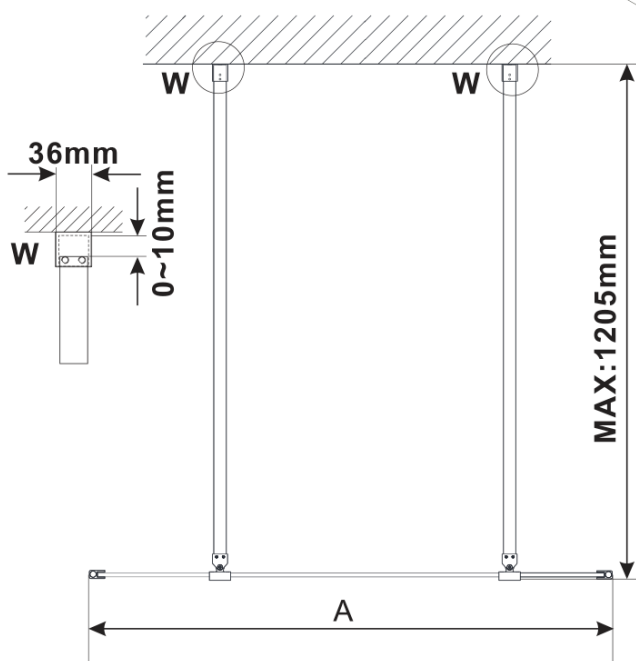

ESCA CHROME jednodielná sprchová zástena do priestoru, číre sklo, 1300 mm

Objednací kód: ES1013-05

Základné informácie

Značka: Polysan

Séria: ESCA

Rozmery

Šírka: 1300 mm

Výška: 2100 mm

Vlastnosti

Záruka: 3 roky

Hmotnosť / ks: 71 kg

Balenie: 3 ks

Farba profilu: Chróm

Tvar: Jednostenná Walk

Typ výplne: Číre sklo

Úprava skla: Antidrop

Hrúbka skla: 8 mm

ESCA CHROME jednodielná sprchová zástena do priestoru, číre sklo, 1300 mm

Technický list

MODEL	A,mm
ES1070/ES1170/ES1270/ES1370/ES1570	699
ES1080/ES1180/ES1280/ES1380/ES1580	799
ES1090/ES1190/ES1290/ES1390/ES1590	899
ES1010/ES1110/ES1210/ES1310/ES1510	999
ES1011/ES1111/ES1211/ES1311/ES1511	1099
ES1012/ES1112/ES1212/ES1312/ES1512	1199
ES1013/ES1113/ES1213/ES1313/ES1513	1299
ES1014/ES1114/ES1214/ES1314/ES1514	1399
ES1015/ES1115/ES1215/ES1315/ES1515	1499