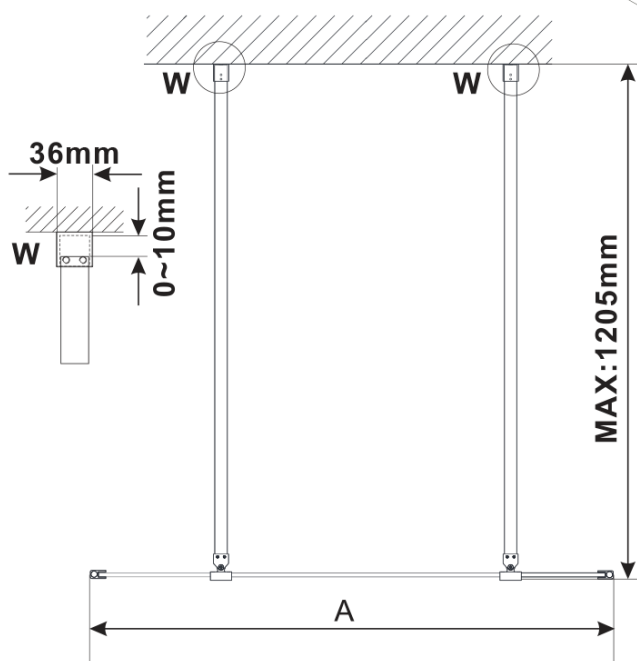

ESCA CHROME jednodielná sprchová zástena do priestoru, číre sklo, 1300 mm

Objednací kód: ES1013-05

Základné informácie

Značka: Polysan

Séria: ESCA

Rozmery

Šírka: 1300 mm

Výška: 2100 mm

Vlastnosti

Farba profilu: Chróm - Leštený hliník

Tvar: Jednostenná Walk

Typ výplne: Číre sklo

Úprava skla: Antidrop

Hrúbka skla: 8 mm

Hmotnosť / ks: 71.0 kg

Balenie: 3 ks

Záruka: 3 roky

ESCA CHROME jednodielná sprchová zástena do priestoru, číre sklo, 1300 mm

Technický list

MODEL	A,mm
ES1070/ES1170/ES1270/ES1370/ES1570	699
ES1080/ES1180/ES1280/ES1380/ES1580	799
ES1090/ES1190/ES1290/ES1390/ES1590	899
ES1010/ES1110/ES1210/ES1310/ES1510	999
ES1011/ES1111/ES1211/ES1311/ES1511	1099
ES1012/ES1112/ES1212/ES1312/ES1512	1199
ES1013/ES1113/ES1213/ES1313/ES1513	1299
ES1014/ES1114/ES1214/ES1314/ES1514	1399
ES1015/ES1115/ES1215/ES1315/ES1515	1499