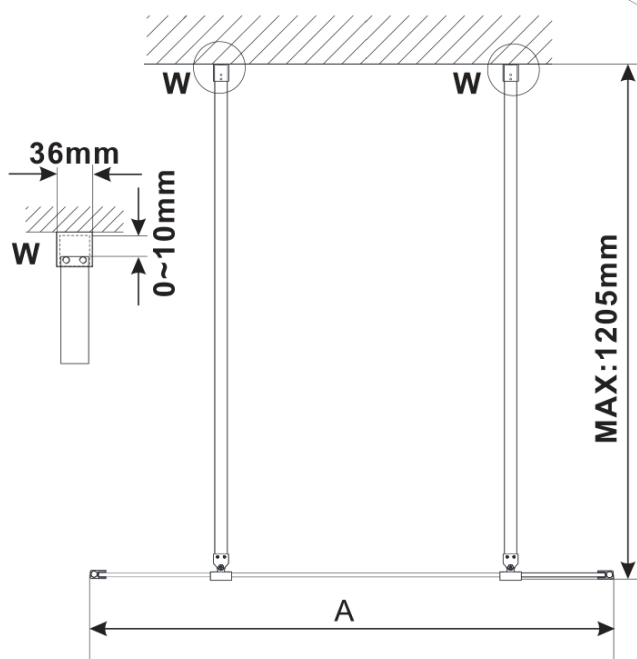

ESCA CHROME jednodielná sprchová zástena do priestoru, číre sklo, 1200 mm

Objednací kód: ES1012-05

Základné informácie

Značka: Polysan

Séria: ESCA

Rozmery

Šírka: 1200 mm

Výška: 2100 mm

Vlastnosti

Farba profilu: Chróm - Leštený hliník

Tvar: Jednostenná Walk

Typ výplne: Číre sklo

Úprava skla: Antidrop

Hrúbka skla: 8 mm

Hmotnosť / ks: 66.0 kg

Balenie: 3 ks

Záruka: 3 roky

ESCA CHROME jednodielná sprchová zástena do priestoru, číre sklo, 1200 mm

Technický list

MODEL	A,mm
ES1070/ES1170/ES1270/ES1370/ES1570	699
ES1080/ES1180/ES1280/ES1380/ES1580	799
ES1090/ES1190/ES1290/ES1390/ES1590	899
ES1010/ES1110/ES1210/ES1310/ES1510	999
ES1011/ES1111/ES1211/ES1311/ES1511	1099
ES1012/ES1112/ES1212/ES1312/ES1512	1199
ES1013/ES1113/ES1213/ES1313/ES1513	1299
ES1014/ES1114/ES1214/ES1314/ES1514	1399
ES1015/ES1115/ES1215/ES1315/ES1515	1499