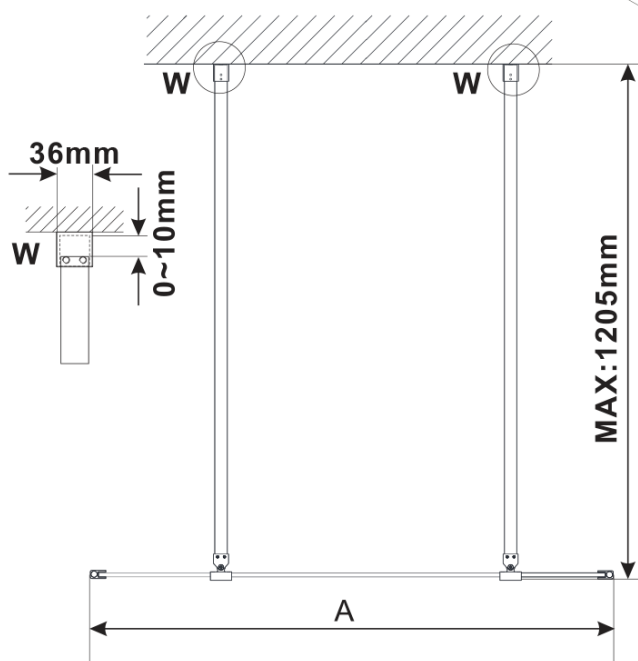

ESCA CHROME jednodielná sprchová zástena do priestoru, číre sklo, 1200 mm

Objednací kód: ES1012-05

Základné informácie

Značka: Polysan

Séria: ESCA

Rozmery

Šírka: 1200 mm

Výška: 2100 mm

Vlastnosti

Záruka: 3 roky

Hmotnosť / ks: 66 kg

Balenie: 3 ks

Farba profilu: Chróm

Tvar: Jednostenná Walk

Typ výplne: Číre sklo

Úprava skla: Antidrop

Hrúbka skla: 8 mm

ESCA CHROME jednodielná sprchová zástena do priestoru, číre sklo, 1200 mm

Technický list

MODEL	A,mm
ES1070/ES1170/ES1270/ES1370/ES1570	699
ES1080/ES1180/ES1280/ES1380/ES1580	799
ES1090/ES1190/ES1290/ES1390/ES1590	899
ES1010/ES1110/ES1210/ES1310/ES1510	999
ES1011/ES1111/ES1211/ES1311/ES1511	1099
ES1012/ES1112/ES1212/ES1312/ES1512	1199
ES1013/ES1113/ES1213/ES1313/ES1513	1299
ES1014/ES1114/ES1214/ES1314/ES1514	1399
ES1015/ES1115/ES1215/ES1315/ES1515	1499