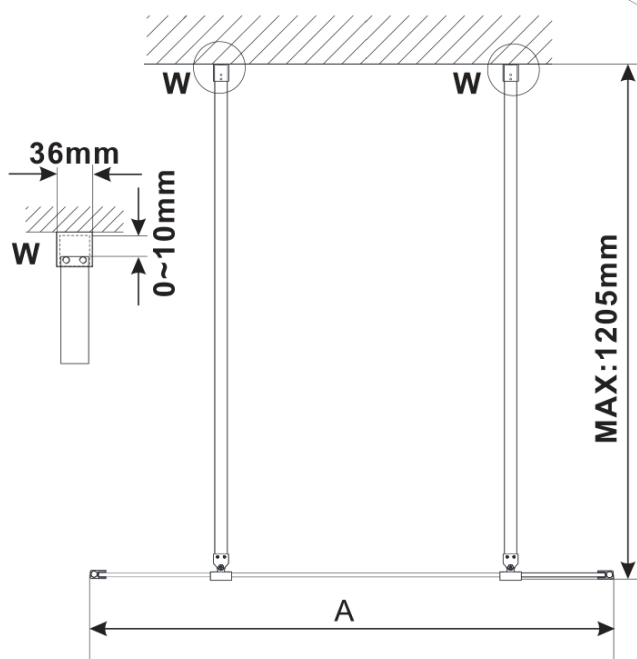

## Rozmery

Šírka: 1200 mm

Výška: 2100 mm

## Vlastnosti

Farba profilu: Chróm - Leštený hliník

Tvar: Jednostenná Walk

Typ výplne: Číre sklo

Úprava skla: Antidrop

Hrúbka skla: 8 mm

Hmotnosť / ks: 66.0 kg

Balenie: 3 ks

# ESCA CHROME jednodielná sprchová zástena do priestoru, číre sklo, 1200 mm

## Technický list

MODEL	A,mm
ES1070/ES1170/ES1270/ES1370/ES1570	699
ES1080/ES1180/ES1280/ES1380/ES1580	799
ES1090/ES1190/ES1290/ES1390/ES1590	899
ES1010/ES1110/ES1210/ES1310/ES1510	999
ES1011/ES1111/ES1211/ES1311/ES1511	1099
ES1012/ES1112/ES1212/ES1312/ES1512	1199
ES1013/ES1113/ES1213/ES1313/ES1513	1299
ES1014/ES1114/ES1214/ES1314/ES1514	1399
ES1015/ES1115/ES1215/ES1315/ES1515	1499