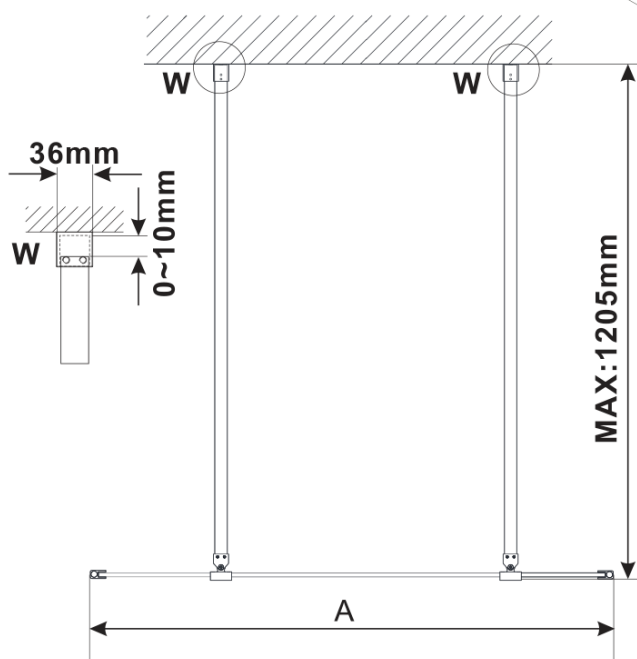

ESCA CHROME jednodielná sprchová zástena do priestoru, číre sklo, 1100 mm

Objednací kód: ES1011-05

Základné informácie

Značka: Polysan

Séria: ESCA

Rozmery

Šírka: 1100 mm

Výška: 2100 mm

Vlastnosti

Farba profilu: Chróm - Leštený hliník

Tvar: Jednostenná Walk

Typ výplne: Číre sklo

Úprava skla: Antidrop

Hrúbka skla: 8 mm

Hmotnosť / ks: 58.0 kg

Balenie: 3 ks

Záruka: 3 roky

ESCA CHROME jednodielná sprchová zástena do priestoru, číre sklo, 1100 mm

Technický list

MODEL	A,mm
ES1070/ES1170/ES1270/ES1370/ES1570	699
ES1080/ES1180/ES1280/ES1380/ES1580	799
ES1090/ES1190/ES1290/ES1390/ES1590	899
ES1010/ES1110/ES1210/ES1310/ES1510	999
ES1011/ES1111/ES1211/ES1311/ES1511	1099
ES1012/ES1112/ES1212/ES1312/ES1512	1199
ES1013/ES1113/ES1213/ES1313/ES1513	1299
ES1014/ES1114/ES1214/ES1314/ES1514	1399
ES1015/ES1115/ES1215/ES1315/ES1515	1499