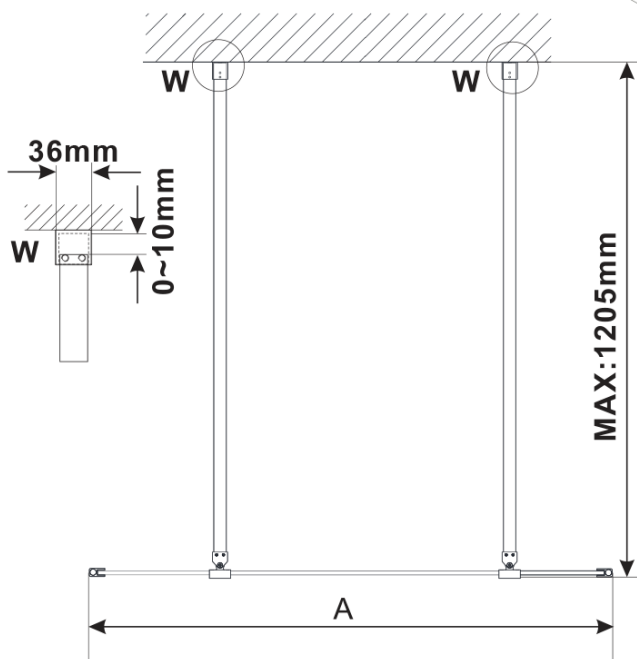

ESCA CHROME jednodielná sprchová zástena do priestoru, číre sklo, 1100 mm

Objednací kód: ES1011-05

Základné informácie

Značka: Polysan

Séria: ESCA

Rozmery

Šírka: 1100 mm

Výška: 2100 mm

Vlastnosti

Farba profilu: Chróm

Tvar: Jednostenná Walk

Typ výplne: Číre sklo

Úprava skla: Antidrop

Hrúbka skla: 8 mm

Hmotnosť / ks: 58.0 kg

Balenie: 3 ks

Záruka: 3 roky

ESCA CHROME jednodielná sprchová zástena do priestoru, číre sklo, 1100 mm

Technický list

MODEL	A,mm
ES1070/ES1170/ES1270/ES1370/ES1570	699
ES1080/ES1180/ES1280/ES1380/ES1580	799
ES1090/ES1190/ES1290/ES1390/ES1590	899
ES1010/ES1110/ES1210/ES1310/ES1510	999
ES1011/ES1111/ES1211/ES1311/ES1511	1099
ES1012/ES1112/ES1212/ES1312/ES1512	1199
ES1013/ES1113/ES1213/ES1313/ES1513	1299
ES1014/ES1114/ES1214/ES1314/ES1514	1399
ES1015/ES1115/ES1215/ES1315/ES1515	1499