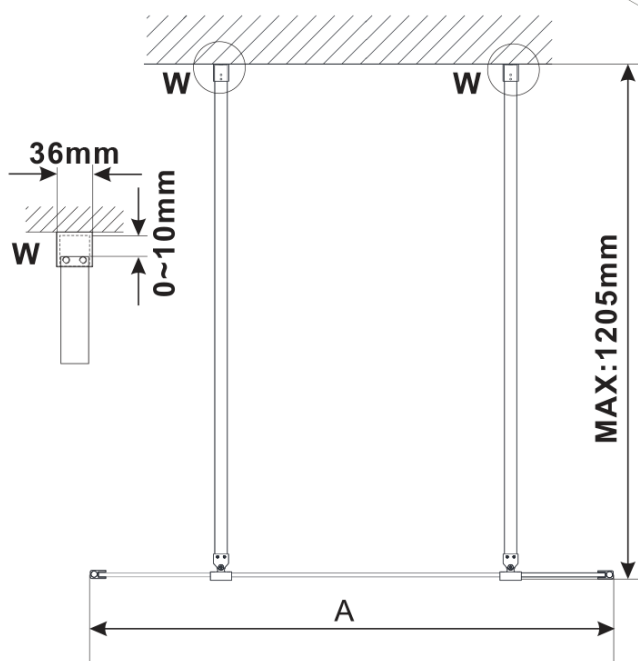

# ESCA CHROME jednodielná sprchová zástena do priestoru, číre sklo, 1000 mm

Objednací kód: ES1010-05

## Rozmery

Šírka: 1000 mm

Výška: 2100 mm

## Vlastnosti

Farba profilu: Chróm - Leštený hliník

Tvar: Jednostenná Walk

Typ výplne: Číre sklo

Úprava skla: Antidrop

Hrúbka skla: 8 mm

Hmotnosť / ks: 45.0 kg

Balenie: 3 ks

## Technický list

MODEL	A,mm
ES1070/ES1170/ES1270/ES1370/ES1570	699
ES1080/ES1180/ES1280/ES1380/ES1580	799
ES1090/ES1190/ES1290/ES1390/ES1590	899
ES1010/ES1110/ES1210/ES1310/ES1510	999
ES1011/ES1111/ES1211/ES1311/ES1511	1099
ES1012/ES1112/ES1212/ES1312/ES1512	1199
ES1013/ES1113/ES1213/ES1313/ES1513	1299
ES1014/ES1114/ES1214/ES1314/ES1514	1399
ES1015/ES1115/ES1215/ES1315/ES1515	1499