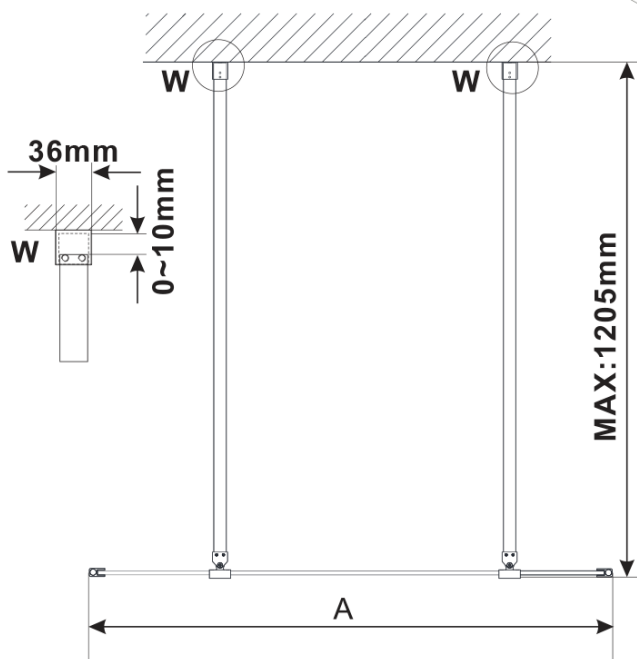

ESCA CHROME jednodielná sprchová zástena do priestoru, číre sklo, 1000 mm

Objednací kód: ES1010-05

Základné informácie

Značka: Polysan

Séria: ESCA

Rozmery

Šírka: 1000 mm

Výška: 2100 mm

Vlastnosti

Farba profilu: Chróm - Leštený hliník

Tvar: Jednostenná Walk

Typ výplne: Číre sklo

Úprava skla: Antidrop

Hrúbka skla: 8 mm

Hmotnosť / ks: 45.0 kg

Balenie: 3 ks

Záruka: 3 roky

ESCA CHROME jednodielná sprchová zástena do priestoru, číre sklo, 1000 mm

Technický list

MODEL	A,mm
ES1070/ES1170/ES1270/ES1370/ES1570	699
ES1080/ES1180/ES1280/ES1380/ES1580	799
ES1090/ES1190/ES1290/ES1390/ES1590	899
ES1010/ES1110/ES1210/ES1310/ES1510	999
ES1011/ES1111/ES1211/ES1311/ES1511	1099
ES1012/ES1112/ES1212/ES1312/ES1512	1199
ES1013/ES1113/ES1213/ES1313/ES1513	1299
ES1014/ES1114/ES1214/ES1314/ES1514	1399
ES1015/ES1115/ES1215/ES1315/ES1515	1499