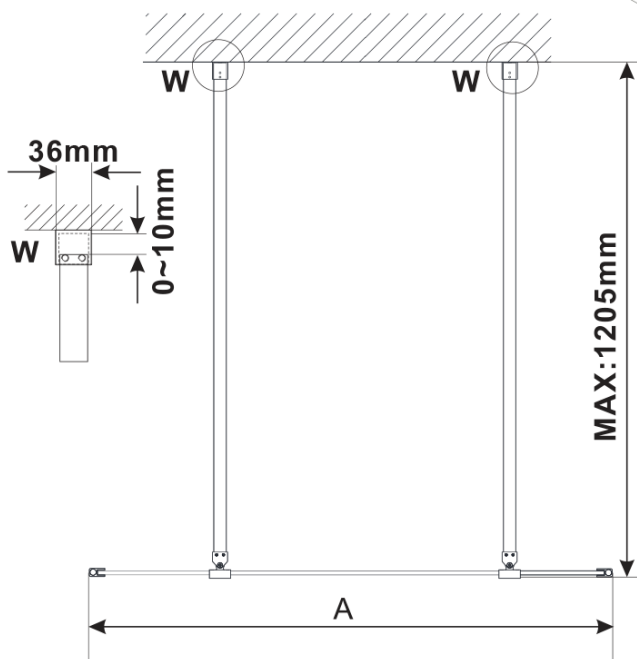

ESCA CHROME jednodielna sprchová zástena do priestoru, číre sklo, 1000 mm

Objednací kód: ES1010-05

Základné informácie

Značka: Polysan

Séria: ESCA

Rozmery

Šírka: 1000 mm

Výška: 2100 mm

Vlastnosti

Záruka: 3 roky

Hmotnosť / ks: 45 kg

Balenie: 3 ks

Farba profilu: Chróm

Tvar: Jednostenná Walk

Typ výplne: Číre sklo

Úprava skla: Antidrop

Hrúbka skla: 8 mm

ESCA CHROME jednodielná sprchová zástena do priestoru, číre sklo, 1000 mm

Technický list

MODEL	A,mm
ES1070/ES1170/ES1270/ES1370/ES1570	699
ES1080/ES1180/ES1280/ES1380/ES1580	799
ES1090/ES1190/ES1290/ES1390/ES1590	899
ES1010/ES1110/ES1210/ES1310/ES1510	999
ES1011/ES1111/ES1211/ES1311/ES1511	1099
ES1012/ES1112/ES1212/ES1312/ES1512	1199
ES1013/ES1113/ES1213/ES1313/ES1513	1299
ES1014/ES1114/ES1214/ES1314/ES1514	1399
ES1015/ES1115/ES1215/ES1315/ES1515	1499