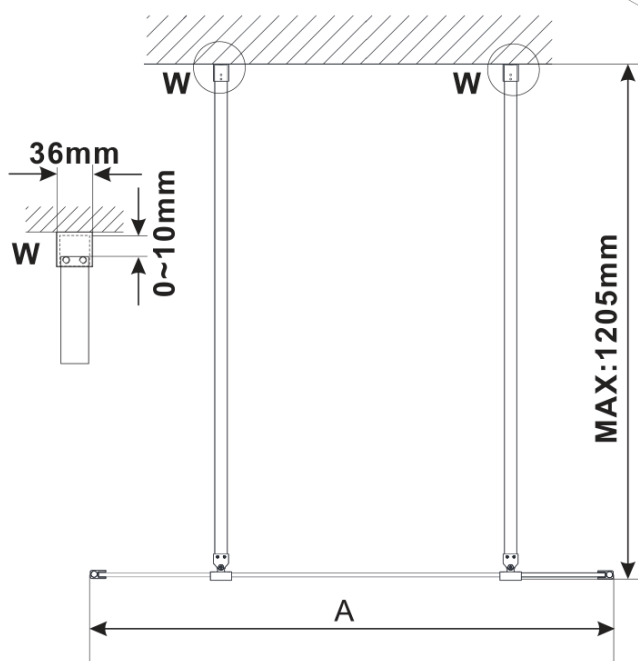

ESCA CHROME jednodielná sprchová zástena do priestoru, číre sklo, 1000 mm

Objednací kód: ES1010-05

Základné informácie

Značka: Polysan

Séria: ESCA

Rozmery

Šírka: 1000 mm

Výška: 2100 mm

Vlastnosti

Farba profilu: Chróm - Leštený hliník

Tvar: Jednostenná Walk

Typ výplne: Číre sklo

Úprava skla: Antidrop

Hrúbka skla: 8 mm

Hmotnosť / ks: 45.0 kg

Balenie: 3 ks

Záruka: 3 roky

ESCA CHROME jednodielná sprchová zástena do priestoru, číre sklo, 1000 mm

Technický list

MODEL	A,mm
ES1070/ES1170/ES1270/ES1370/ES1570	699
ES1080/ES1180/ES1280/ES1380/ES1580	799
ES1090/ES1190/ES1290/ES1390/ES1590	899
ES1010/ES1110/ES1210/ES1310/ES1510	999
ES1011/ES1111/ES1211/ES1311/ES1511	1099
ES1012/ES1112/ES1212/ES1312/ES1512	1199
ES1013/ES1113/ES1213/ES1313/ES1513	1299
ES1014/ES1114/ES1214/ES1314/ES1514	1399
ES1015/ES1115/ES1215/ES1315/ES1515	1499