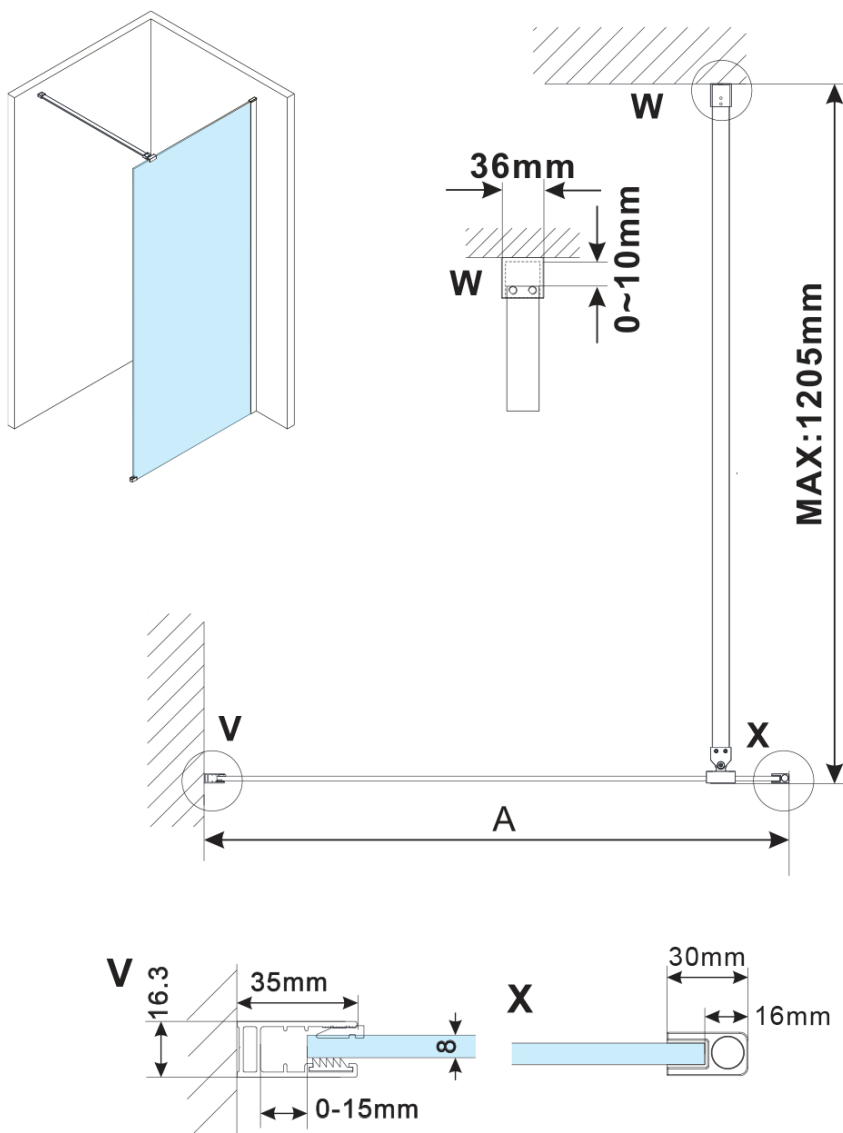

# ESCA GOLD MATT jednodielna sprchová zástena na inštaláciu k stene, sklo Marron, 800 mm

Objednací kód: ES1580-04

## Rozmery

Šírka: 800 mm

Výška: 2100 mm

Hrúbka skla: 8 mm

Balenie neobsahuje: Vzpera

Technický list

MODEL	A,mm
ES1070/ES1170/ES1270/ES1370/ES1570	690~705
ES1080/ES1180/ES1280/ES1380/ES1580	790~805
ES1090/ES1190/ES1290/ES1390/ES1590	890~905
ES1010/ES1110/ES1210/ES1310/ES1510	990~1005
ES1011/ES1111/ES1211/ES1311/ES1511	1090~1105
ES1012/ES1112/ES1212/ES1312/ES1512	1190~1205
ES1013/ES1113/ES1213/ES1313/ES1513	1290~1305
ES1014/ES1114/ES1214/ES1314/ES1514	1390~1405
ES1015/ES1115/ES1215/ES1315/ES1515	1490~1505

ESCA GOLD MATT jednodielna sprchová zástena na inštaláciu k stene, sklo Marron, 800 mm

MODEL	A,mm
ES1070/ES1170/ES1270/ES1370/ES1570	690~705
ES1080/ES1180/ES1280/ES1380/ES1580	790~805
ES1090/ES1190/ES1290/ES1390/ES1590	890~905
ES1010/ES1110/ES1210/ES1310/ES1510	990~1005
ES1011/ES1111/ES1211/ES1311/ES1511	1090~1105
ES1012/ES1112/ES1212/ES1312/ES1512	1190~1205