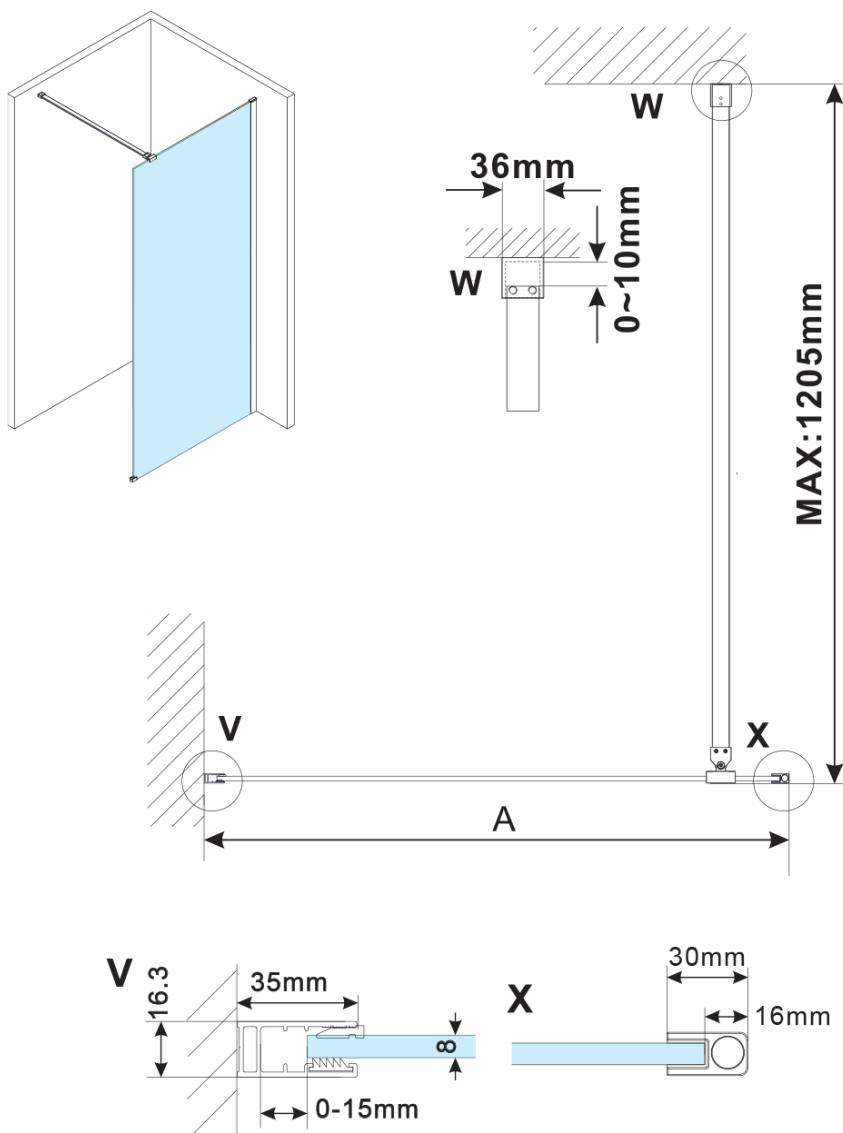

ESCA GOLD MATT jednodielna sprchová zástena na inštaláciu k stene, sklo Marron, 800 mm

Objednací kód: ES1580-04

Základné informácie

Značka: Polysan

Séria: ESCA

Rozmery

Výška: 2100 mm

Hĺbka: 800 mm

Vlastnosti

Farba profilu: Zlatá mat

Tvar: Jednostenná pevná

Typ výplne: Marron sklo

Úprava skla: Antidrop

Hrúbka skla: 8 mm

Hmotnosť / ks: 41.0 kg

Balenie: 2 ks

Záruka: 2 roky

Technický list

MODEL	A,mm
ES1070/ES1170/ES1270/ES1370/ES1570	690~705
ES1080/ES1180/ES1280/ES1380/ES1580	790~805
ES1090/ES1190/ES1290/ES1390/ES1590	890~905
ES1010/ES1110/ES1210/ES1310/ES1510	990~1005
ES1011/ES1111/ES1211/ES1311/ES1511	1090~1105
ES1012/ES1112/ES1212/ES1312/ES1512	1190~1205
ES1013/ES1113/ES1213/ES1313/ES1513	1290~1305
ES1014/ES1114/ES1214/ES1314/ES1514	1390~1405
ES1015/ES1115/ES1215/ES1315/ES1515	1490~1505

ESCA GOLD MATT jednodielna sprchová zástena na inštaláciu k stene, sklo Marron, 800 mm

MODEL	A,mm
ES1070/ES1170/ES1270/ES1370/ES1570	690~705
ES1080/ES1180/ES1280/ES1380/ES1580	790~805
ES1090/ES1190/ES1290/ES1390/ES1590	890~905
ES1010/ES1110/ES1210/ES1310/ES1510	990~1005
ES1011/ES1111/ES1211/ES1311/ES1511	1090~1105
ES1012/ES1112/ES1212/ES1312/ES1512	1190~1205