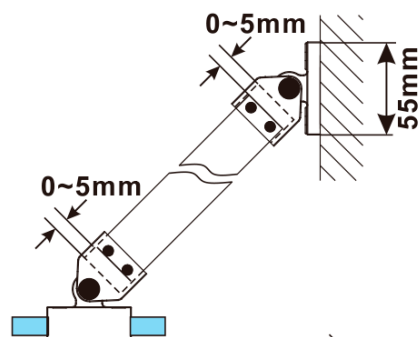

## Rozmery

Výška: 2100 mm

Hĺbka: 700 mm

## Vlastnosti

Farba profilu: Zlatá mat

Tvar: Jednostenná pevná

Typ výplne: Marron sklo

Úprava skla: Antidrop

Hrúbka skla: 8 mm

Hmotnosť / ks: 34.0 kg

Balenie: 2 ks

Záruka: 2 roky

ESCA GOLD MATT jednodielna sprchová zástena na inštaláciu k stene, sklo Marron, 700 mm

MODEL	A,mm
ES1070/ES1170/ES1270/ES1370/ES1570	690~705
ES1080/ES1180/ES1280/ES1380/ES1580	790~805
ES1090/ES1190/ES1290/ES1390/ES1590	890~905
ES1010/ES1110/ES1210/ES1310/ES1510	990~1005
ES1011/ES1111/ES1211/ES1311/ES1511	1090~1105
ES1012/ES1112/ES1212/ES1312/ES1512	1190~1205