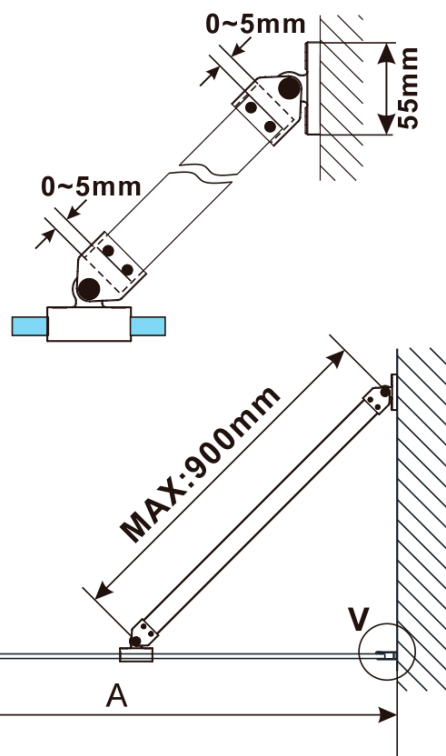

ESCA GOLD MATT jednodielna sprchová zástena na inštaláciu k stene, sklo Marron, 1100 mm

Objednací kód: ES1511-04

Základné informácie

Značka: Polysan

Séria: ESCA

Rozmery

Výška: 2100 mm

Hĺbka: 1100 mm

Záruka: 2 roky

Technický list

MODEL	A,mm
ES1070/ES1170/ES1270/ES1370/ES1570	690~705
ES1080/ES1180/ES1280/ES1380/ES1580	790~805
ES1090/ES1190/ES1290/ES1390/ES1590	890~905
ES1010/ES1110/ES1210/ES1310/ES1510	990~1005
ES1011/ES1111/ES1211/ES1311/ES1511	1090~1105
ES1012/ES1112/ES1212/ES1312/ES1512	1190~1205
ES1013/ES1113/ES1213/ES1313/ES1513	1290~1305
ES1014/ES1114/ES1214/ES1314/ES1514	1390~1405
ES1015/ES1115/ES1215/ES1315/ES1515	1490~1505

ESCA GOLD MATT jednodielna sprchová zástena na inštaláciu k stene, sklo Marron, 1100 mm

MODEL	A,mm
ES1070/ES1170/ES1270/ES1370/ES1570	690~705
ES1080/ES1180/ES1280/ES1380/ES1580	790~805
ES1090/ES1190/ES1290/ES1390/ES1590	890~905
ES1010/ES1110/ES1210/ES1310/ES1510	990~1005
ES1011/ES1111/ES1211/ES1311/ES1511	1090~1105
ES1012/ES1112/ES1212/ES1312/ES1512	1190~1205