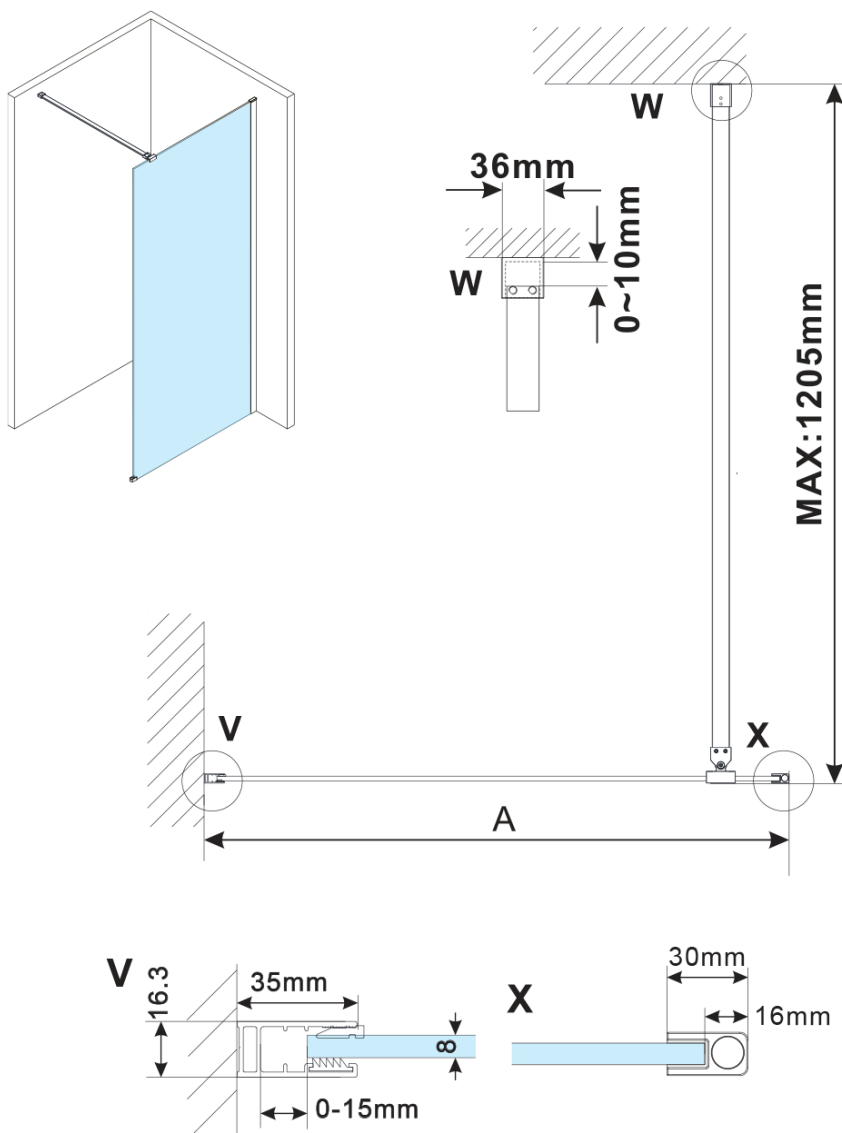

ESCA GOLD MATT jednodielna sprchová zástena na inštaláciu k stene, sklo Marron, 1100 mm

Objednací kód: ES1511-04

Základné informácie

Značka: Polysan

Séria: ESCA

Rozmery

Výška: 2100 mm

Hĺbka: 1100 mm

Vlastnosti

Farba profilu: Zlatá mat

Tvar: Jednostenná pevná

Typ výplne: Marron sklo

Úprava skla: Antidrop

Hrúbka skla: 8 mm

Hmotnosť / ks: 41.0 kg

Balenie: 2 ks

Záruka: 2 roky

Technický list

MODEL	A,mm
ES1070/ES1170/ES1270/ES1370/ES1570	690~705
ES1080/ES1180/ES1280/ES1380/ES1580	790~805
ES1090/ES1190/ES1290/ES1390/ES1590	890~905
ES1010/ES1110/ES1210/ES1310/ES1510	990~1005
ES1011/ES1111/ES1211/ES1311/ES1511	1090~1105
ES1012/ES1112/ES1212/ES1312/ES1512	1190~1205
ES1013/ES1113/ES1213/ES1313/ES1513	1290~1305
ES1014/ES1114/ES1214/ES1314/ES1514	1390~1405
ES1015/ES1115/ES1215/ES1315/ES1515	1490~1505

ESCA GOLD MATT jednodielna sprchová zástena na inštaláciu k stene, sklo Marron, 1100 mm

MODEL	A,mm
ES1070/ES1170/ES1270/ES1370/ES1570	690~705
ES1080/ES1180/ES1280/ES1380/ES1580	790~805
ES1090/ES1190/ES1290/ES1390/ES1590	890~905
ES1010/ES1110/ES1210/ES1310/ES1510	990~1005
ES1011/ES1111/ES1211/ES1311/ES1511	1090~1105
ES1012/ES1112/ES1212/ES1312/ES1512	1190~1205