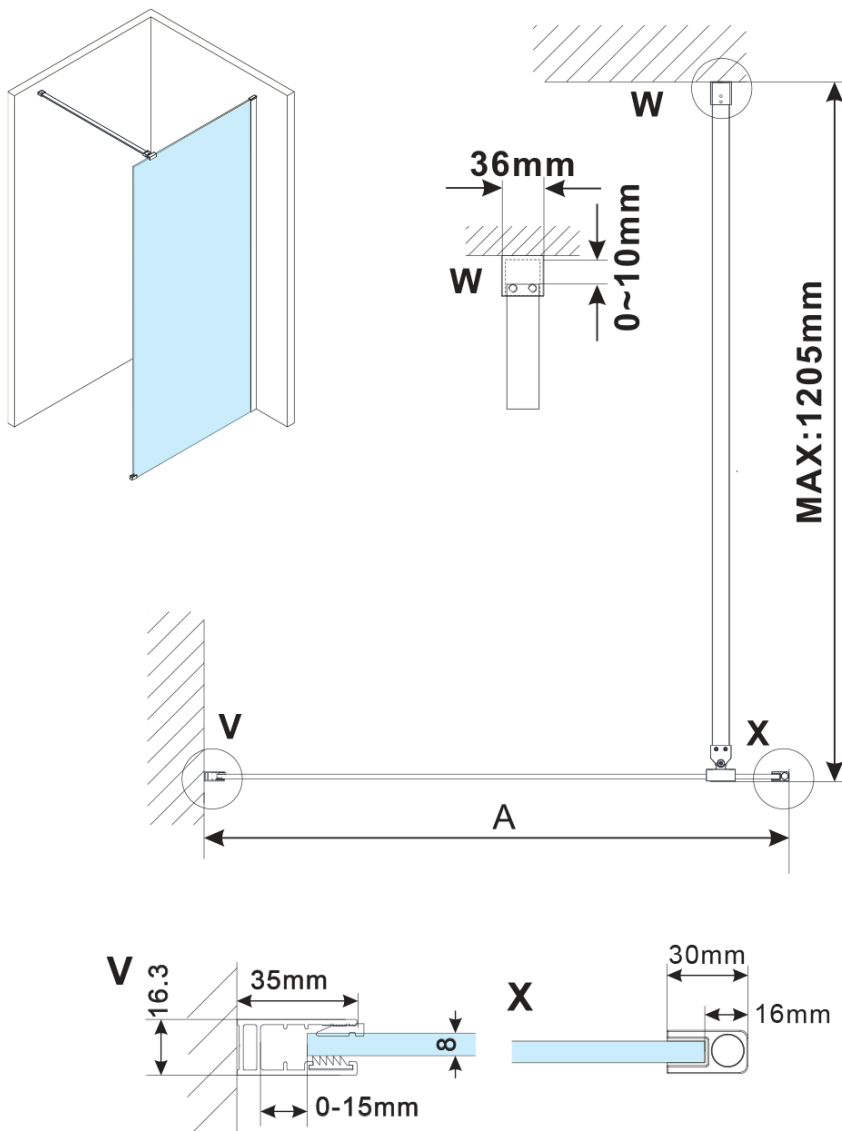

# ESCA GOLD MATT jednodielna sprchová zástena na inštaláciu k stene, dymové sklo, 800 mm

Objednací kód: ES1280-04

## Rozmery

Výška: 2100 mm

Hĺbka: 800 mm

## Vlastnosti

Farba profilu: Zlatá mat

Tvar: Jednostenná pevná

Typ výplne: Dymové sklo

Úprava skla: Antidrop

Hrúbka skla: 8 mm

Hmotnosť / ks: 41.0 kg

Balenie: 2 ks

Záruka: 2 roky

ESCA GOLD MATT jednodielna sprchová zástena na inštaláciu k stene, dymové sklo, 800 mm

Technický list

MODEL	A,mm
ES1070/ES1170/ES1270/ES1370/ES1570	690~705
ES1080/ES1180/ES1280/ES1380/ES1580	790~805
ES1090/ES1190/ES1290/ES1390/ES1590	890~905
ES1010/ES1110/ES1210/ES1310/ES1510	990~1005
ES1011/ES1111/ES1211/ES1311/ES1511	1090~1105
ES1012/ES1112/ES1212/ES1312/ES1512	1190~1205
ES1013/ES1113/ES1213/ES1313/ES1513	1290~1305
ES1014/ES1114/ES1214/ES1314/ES1514	1390~1405
ES1015/ES1115/ES1215/ES1315/ES1515	1490~1505