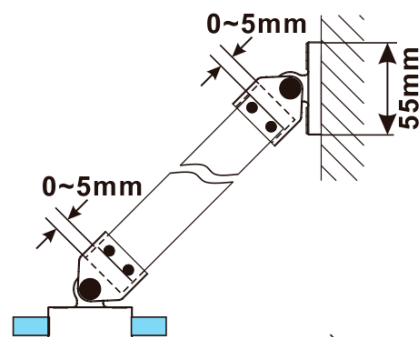

# ESCA GOLD MATT jednodielna sprchová zástena na inštaláciu k stene, dymové sklo, 800 mm

Objednací kód: ES1280-04

## Rozmery

Výška: 2100 mm

Hĺbka: 800 mm

Záruka: 2 roky

ESCA GOLD MATT jednodielna sprchová zástena na inštaláciu k stene, dymové sklo, 800 mm

Technický list

MODEL	A,mm
ES1070/ES1170/ES1270/ES1370/ES1570	690~705
ES1080/ES1180/ES1280/ES1380/ES1580	790~805
ES1090/ES1190/ES1290/ES1390/ES1590	890~905
ES1010/ES1110/ES1210/ES1310/ES1510	990~1005
ES1011/ES1111/ES1211/ES1311/ES1511	1090~1105
ES1012/ES1112/ES1212/ES1312/ES1512	1190~1205
ES1013/ES1113/ES1213/ES1313/ES1513	1290~1305
ES1014/ES1114/ES1214/ES1314/ES1514	1390~1405
ES1015/ES1115/ES1215/ES1315/ES1515	1490~1505

ESCA GOLD MATT jednodielna sprchová zástena na inštaláciu k stene, dymové sklo, 800 mm

MODEL	A,mm
ES1070/ES1170/ES1270/ES1370/ES1570	690~705
ES1080/ES1180/ES1280/ES1380/ES1580	790~805
ES1090/ES1190/ES1290/ES1390/ES1590	890~905
ES1010/ES1110/ES1210/ES1310/ES1510	990~1005
ES1011/ES1111/ES1211/ES1311/ES1511	1090~1105
ES1012/ES1112/ES1212/ES1312/ES1512	1190~1205