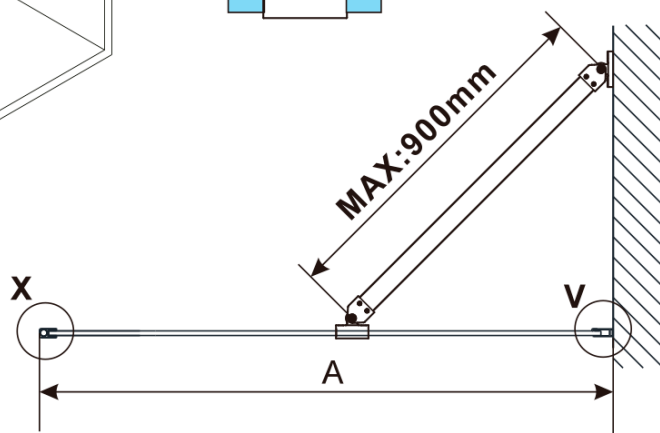

## Rozmery

Výška: 2100 mm

Hĺbka: 800 mm

Záruka: 2 roky

ESCA GOLD MATT jednodielna sprchová zástena na inštaláciu k stene, dymové sklo, 800 mm

Technický list

MODEL	A,mm
ES1070/ES1170/ES1270/ES1370/ES1570	690~705
ES1080/ES1180/ES1280/ES1380/ES1580	790~805
ES1090/ES1190/ES1290/ES1390/ES1590	890~905
ES1010/ES1110/ES1210/ES1310/ES1510	990~1005
ES1011/ES1111/ES1211/ES1311/ES1511	1090~1105
ES1012/ES1112/ES1212/ES1312/ES1512	1190~1205
ES1013/ES1113/ES1213/ES1313/ES1513	1290~1305
ES1014/ES1114/ES1214/ES1314/ES1514	1390~1405
ES1015/ES1115/ES1215/ES1315/ES1515	1490~1505

ESCA GOLD MATT jednodielna sprchová zástena na inštaláciu k stene, dymové sklo, 800 mm

MODEL	A,mm
ES1070/ES1170/ES1270/ES1370/ES1570	690~705
ES1080/ES1180/ES1280/ES1380/ES1580	790~805
ES1090/ES1190/ES1290/ES1390/ES1590	890~905
ES1010/ES1110/ES1210/ES1310/ES1510	990~1005
ES1011/ES1111/ES1211/ES1311/ES1511	1090~1105
ES1012/ES1112/ES1212/ES1312/ES1512	1190~1205