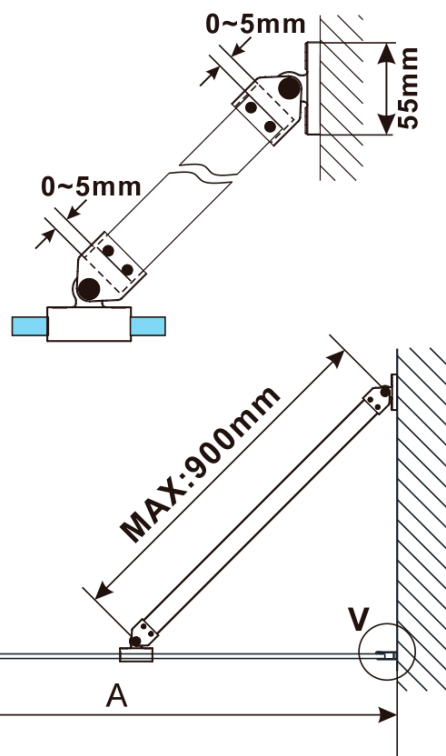

ESCA GOLD MATT jednodielna sprchová zástena na inštaláciu k stene, sklo Flute, 700 mm

Objednací kód: ES1370-04

Základné informácie

Značka: Polysan

Séria: ESCA

Rozmery

Výška: 2100 mm

Hĺbka: 700 mm

Vlastnosti

Farba profilu: Zlatá mat

Tvar: Jednostenná pevná

Typ výplne: Flute sklo

Úprava skla: Antidrop

Hrúbka skla: 8 mm

Hmotnosť / ks: 34.0 kg

Balenie: 2 ks

Záruka: 2 roky

ESCA GOLD MATT jednodielna sprchová zástena na inštaláciu k stene, sklo Flute, 700 mm

Technický list

| MODEL | A,mm |
|------------------------------------|-----------|
| ES1070/ES1170/ES1270/ES1370/ES1570 | 690~705 |
| ES1080/ES1180/ES1280/ES1380/ES1580 | 790~805 |
| ES1090/ES1190/ES1290/ES1390/ES1590 | 890~905 |
| ES1010/ES1110/ES1210/ES1310/ES1510 | 990~1005 |
| ES1011/ES1111/ES1211/ES1311/ES1511 | 1090~1105 |
| ES1012/ES1112/ES1212/ES1312/ES1512 | 1190~1205 |
| ES1013/ES1113/ES1213/ES1313/ES1513 | 1290~1305 |
| ES1014/ES1114/ES1214/ES1314/ES1514 | 1390~1405 |
| ES1015/ES1115/ES1215/ES1315/ES1515 | 1490~1505 |

ESCA GOLD MATT jednodielna sprchová zástena na inštaláciu k stene, sklo Flute, 700 mm

| MODEL | A,mm |
|------------------------------------|-----------|
| ES1070/ES1170/ES1270/ES1370/ES1570 | 690~705 |
| ES1080/ES1180/ES1280/ES1380/ES1580 | 790~805 |
| ES1090/ES1190/ES1290/ES1390/ES1590 | 890~905 |
| ES1010/ES1110/ES1210/ES1310/ES1510 | 990~1005 |
| ES1011/ES1111/ES1211/ES1311/ES1511 | 1090~1105 |
| ES1012/ES1112/ES1212/ES1312/ES1512 | 1190~1205 |