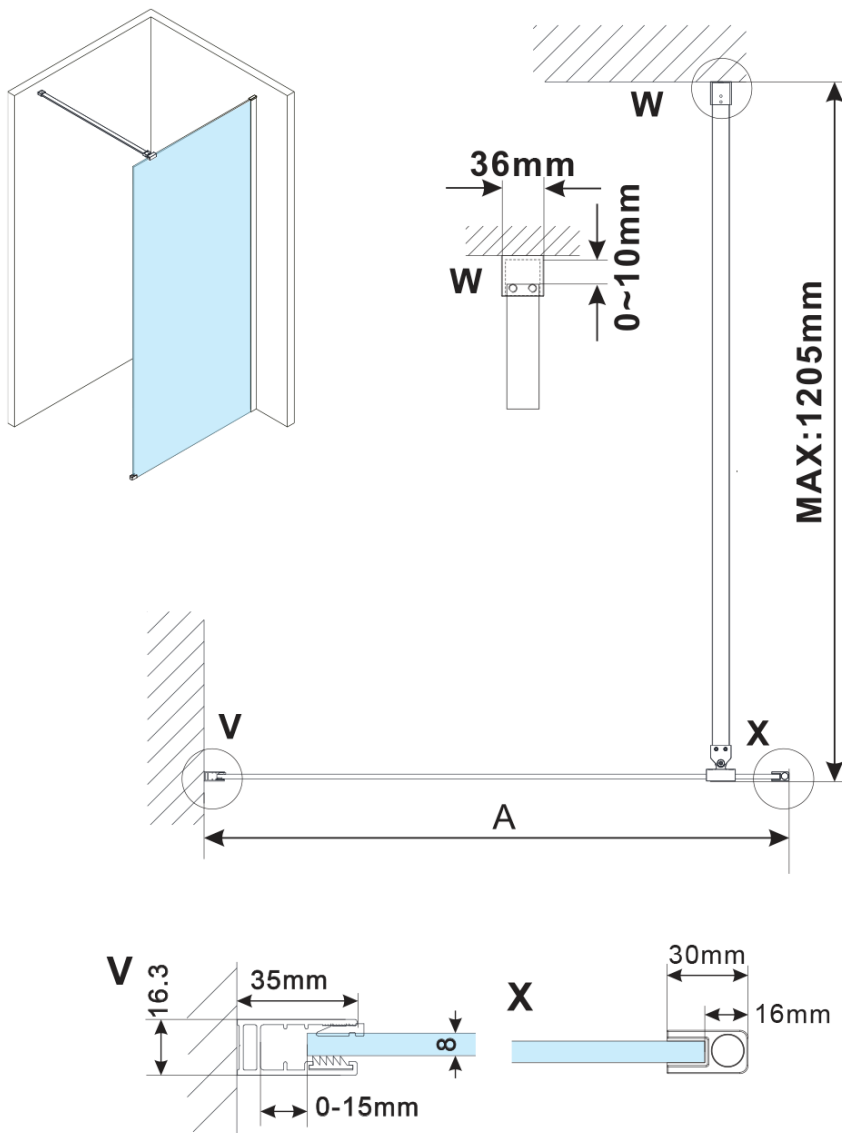

ESCA GOLD MATT jednodielna sprchová zástena na inštaláciu k stene, sklo Flute, 700 mm

Objednací kód: ES1370-04

Základné informácie

Značka: Polysan

Séria: ESCA

Rozmery

Výška: 2100 mm

Hĺbka: 700 mm

Vlastnosti

Farba profilu: Zlatá mat

Tvar: Jednostenná pevná

Typ výplne: Flute sklo

Úprava skla: Antidrop

Hrúbka skla: 8 mm

Hmotnosť / ks: 34.0 kg

Balenie: 2 ks

Záruka: 2 roky

ESCA GOLD MATT jednodielna sprchová zástena na inštaláciu k stene, sklo Flute, 700 mm

Technický list

| MODEL | A,mm |
|------------------------------------|-----------|
| ES1070/ES1170/ES1270/ES1370/ES1570 | 690~705 |
| ES1080/ES1180/ES1280/ES1380/ES1580 | 790~805 |
| ES1090/ES1190/ES1290/ES1390/ES1590 | 890~905 |
| ES1010/ES1110/ES1210/ES1310/ES1510 | 990~1005 |
| ES1011/ES1111/ES1211/ES1311/ES1511 | 1090~1105 |
| ES1012/ES1112/ES1212/ES1312/ES1512 | 1190~1205 |
| ES1013/ES1113/ES1213/ES1313/ES1513 | 1290~1305 |
| ES1014/ES1114/ES1214/ES1314/ES1514 | 1390~1405 |
| ES1015/ES1115/ES1215/ES1315/ES1515 | 1490~1505 |

ESCA GOLD MATT jednodielna sprchová zástena na inštaláciu k stene, sklo Flute, 700 mm

| MODEL | A,mm |
|------------------------------------|-----------|
| ES1070/ES1170/ES1270/ES1370/ES1570 | 690~705 |
| ES1080/ES1180/ES1280/ES1380/ES1580 | 790~805 |
| ES1090/ES1190/ES1290/ES1390/ES1590 | 890~905 |
| ES1010/ES1110/ES1210/ES1310/ES1510 | 990~1005 |
| ES1011/ES1111/ES1211/ES1311/ES1511 | 1090~1105 |
| ES1012/ES1112/ES1212/ES1312/ES1512 | 1190~1205 |