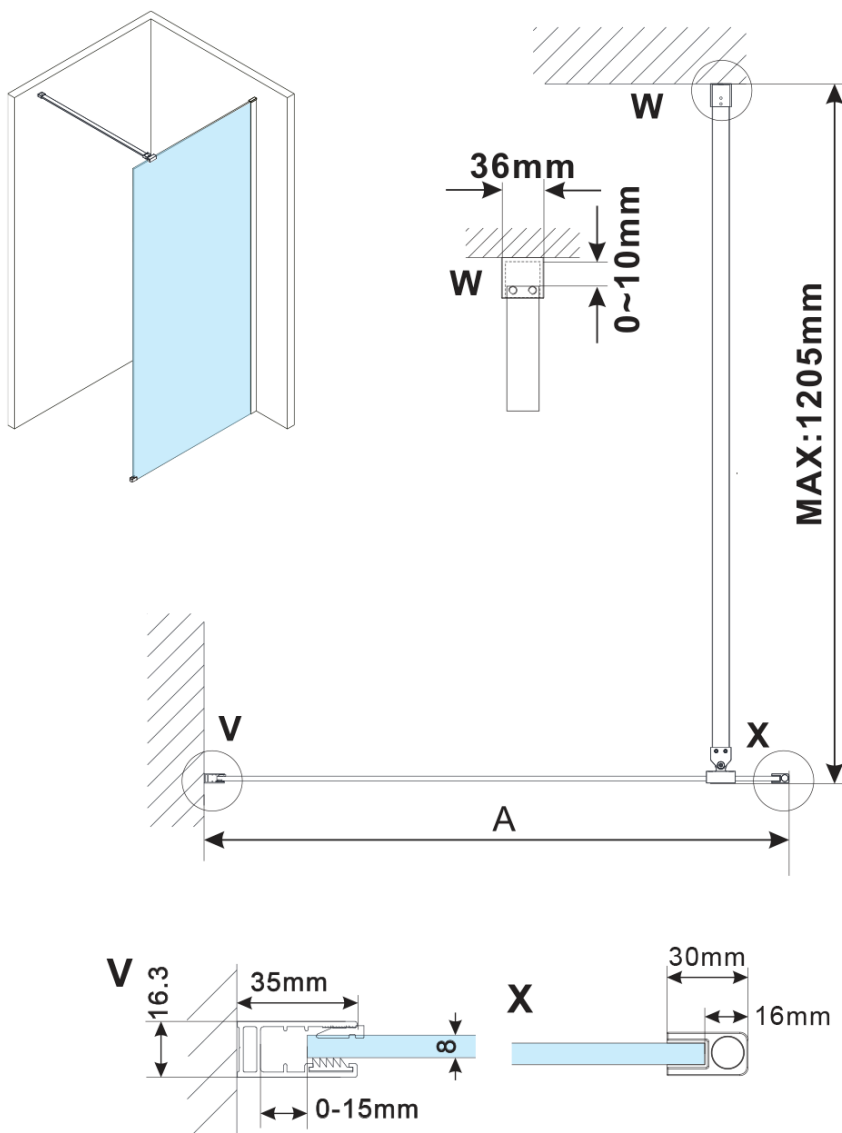

ESCA GOLD MATT jednodielna sprchová zástena na inštaláciu k stene, sklo Flute, 1500 mm

Objednací kód: ES1315-04

Základné informácie

Značka: Polysan

Séria: ESCA

Rozmery

Výška: 2100 mm

Hĺbka: 1500 mm

Vlastnosti

Farba profilu: Zlatá mat

Tvar: Jednostenná pevná

Typ výplne: Flute sklo

Úprava skla: Antidrop

Hrúbka skla: 8 mm

Hmotnosť / ks: 41.0 kg

Balenie: 2 ks

Záruka: 2 roky

Technický list

MODEL	A,mm
ES1070/ES1170/ES1270/ES1370/ES1570	690~705
ES1080/ES1180/ES1280/ES1380/ES1580	790~805
ES1090/ES1190/ES1290/ES1390/ES1590	890~905
ES1010/ES1110/ES1210/ES1310/ES1510	990~1005
ES1011/ES1111/ES1211/ES1311/ES1511	1090~1105
ES1012/ES1112/ES1212/ES1312/ES1512	1190~1205
ES1013/ES1113/ES1213/ES1313/ES1513	1290~1305
ES1014/ES1114/ES1214/ES1314/ES1514	1390~1405
ES1015/ES1115/ES1215/ES1315/ES1515	1490~1505