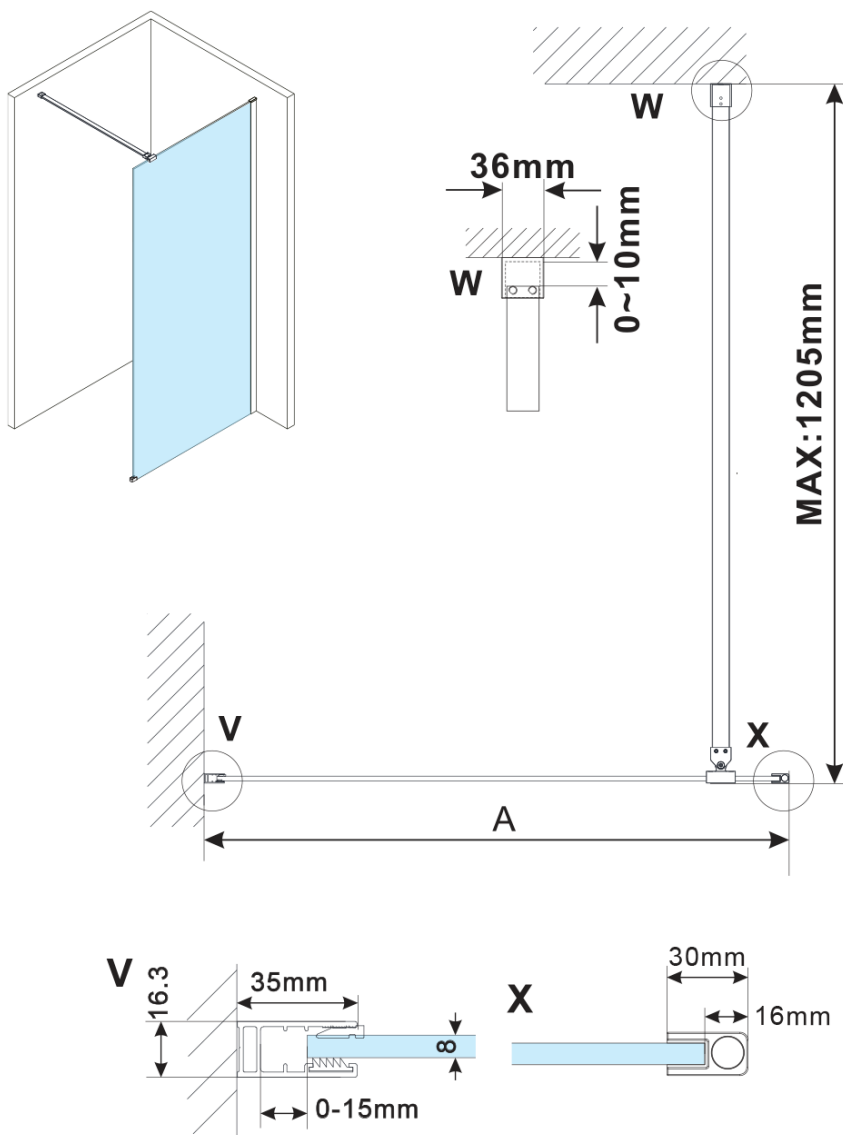

ESCA GOLD MATT jednodielna sprchová zástena na inštaláciu k stene, sklo Flute, 1500 mm

Objednací kód: ES1315-04

Základné informácie

Značka: Polysan

Séria: ESCA

Rozmery

Výška: 2100 mm

Hĺbka: 1500 mm

Vlastnosti

Farba profilu: Zlatá mat

Tvar: Jednostenná pevná

Typ výplne: Flute sklo

Úprava skla: Antidrop

Hrúbka skla: 8 mm

Hmotnosť / ks: 41.0 kg

Balenie: 2 ks

Záruka: 2 roky

ESCA GOLD MATT jednodielna sprchová zástena na inštaláciu k stene, sklo Flute, 1500 mm

Technický list

MODEL	A,mm
ES1070/ES1170/ES1270/ES1370/ES1570	690~705
ES1080/ES1180/ES1280/ES1380/ES1580	790~805
ES1090/ES1190/ES1290/ES1390/ES1590	890~905
ES1010/ES1110/ES1210/ES1310/ES1510	990~1005
ES1011/ES1111/ES1211/ES1311/ES1511	1090~1105
ES1012/ES1112/ES1212/ES1312/ES1512	1190~1205
ES1013/ES1113/ES1213/ES1313/ES1513	1290~1305
ES1014/ES1114/ES1214/ES1314/ES1514	1390~1405
ES1015/ES1115/ES1215/ES1315/ES1515	1490~1505