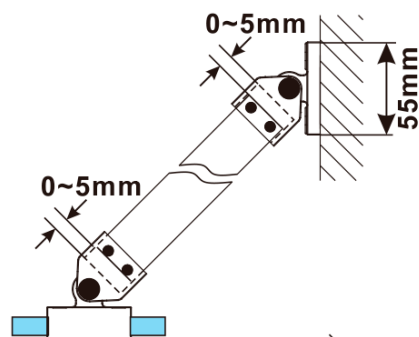

## Rozmery

Výška: 2100 mm

Hĺbka: 1100 mm

## Vlastnosti

Farba profilu: Zlatá mat

Tvar: Jednostenná pevná

Typ výplne: Flute sklo

Úprava skla: Antidrop

Hrúbka skla: 8 mm

Hmotnosť / ks: 41.0 kg

Balenie: 2 ks

Záruka: 2 roky

Technický list

MODEL	A,mm
ES1070/ES1170/ES1270/ES1370/ES1570	690~705
ES1080/ES1180/ES1280/ES1380/ES1580	790~805
ES1090/ES1190/ES1290/ES1390/ES1590	890~905
ES1010/ES1110/ES1210/ES1310/ES1510	990~1005
ES1011/ES1111/ES1211/ES1311/ES1511	1090~1105
ES1012/ES1112/ES1212/ES1312/ES1512	1190~1205
ES1013/ES1113/ES1213/ES1313/ES1513	1290~1305
ES1014/ES1114/ES1214/ES1314/ES1514	1390~1405
ES1015/ES1115/ES1215/ES1315/ES1515	1490~1505

ESCA GOLD MATT jednodielna sprchová zástena na inštaláciu k stene, sklo Flute, 1100 mm

MODEL	A,mm
ES1070/ES1170/ES1270/ES1370/ES1570	690~705
ES1080/ES1180/ES1280/ES1380/ES1580	790~805
ES1090/ES1190/ES1290/ES1390/ES1590	890~905
ES1010/ES1110/ES1210/ES1310/ES1510	990~1005
ES1011/ES1111/ES1211/ES1311/ES1511	1090~1105
ES1012/ES1112/ES1212/ES1312/ES1512	1190~1205