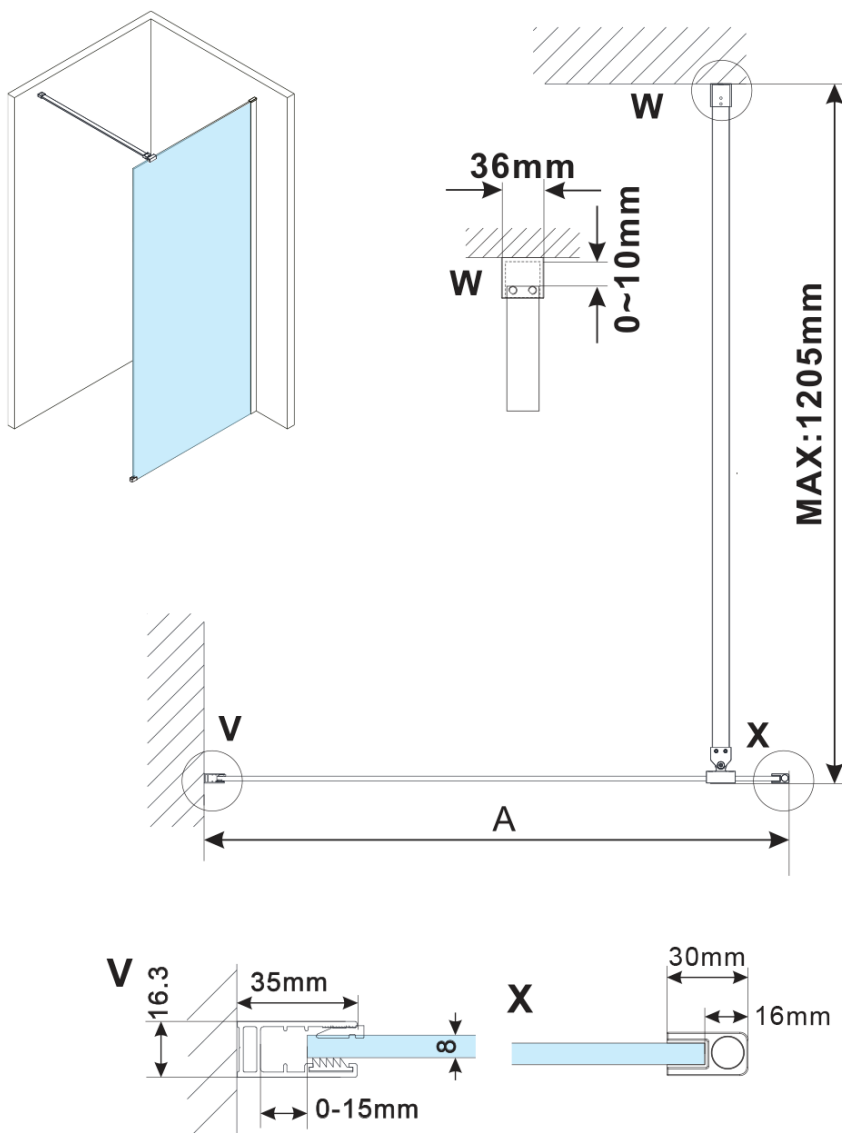

ESCA GOLD MATT jednodielna sprchová zástena na inštaláciu k stene, sklo Flute, 1100 mm

Objednací kód: ES1311-04

Základné informácie

Značka: Polysan

Séria: ESCA

Rozmery

Šírka: 1100 mm

Výška: 2100 mm

Vlastnosti

Záruka: 2 roky

Hmotnosť / ks: 41 kg

Balenie: 2 ks

Farba profilu: Zlatá mat

Tvar: Jednostenná pevná

Typ výplne: Flute sklo

Úprava skla: Antidrop

Hrúbka skla: 8 mm

Balenie neobsahuje: Vzpera

Technický list

MODEL	A,mm
ES1070/ES1170/ES1270/ES1370/ES1570	690~705
ES1080/ES1180/ES1280/ES1380/ES1580	790~805
ES1090/ES1190/ES1290/ES1390/ES1590	890~905
ES1010/ES1110/ES1210/ES1310/ES1510	990~1005
ES1011/ES1111/ES1211/ES1311/ES1511	1090~1105
ES1012/ES1112/ES1212/ES1312/ES1512	1190~1205
ES1013/ES1113/ES1213/ES1313/ES1513	1290~1305
ES1014/ES1114/ES1214/ES1314/ES1514	1390~1405
ES1015/ES1115/ES1215/ES1315/ES1515	1490~1505

ESCA GOLD MATT jednodielna sprchová zástena na inštaláciu k stene, sklo Flute, 1100 mm

MODEL	A,mm
ES1070/ES1170/ES1270/ES1370/ES1570	690~705
ES1080/ES1180/ES1280/ES1380/ES1580	790~805
ES1090/ES1190/ES1290/ES1390/ES1590	890~905
ES1010/ES1110/ES1210/ES1310/ES1510	990~1005
ES1011/ES1111/ES1211/ES1311/ES1511	1090~1105
ES1012/ES1112/ES1212/ES1312/ES1512	1190~1205