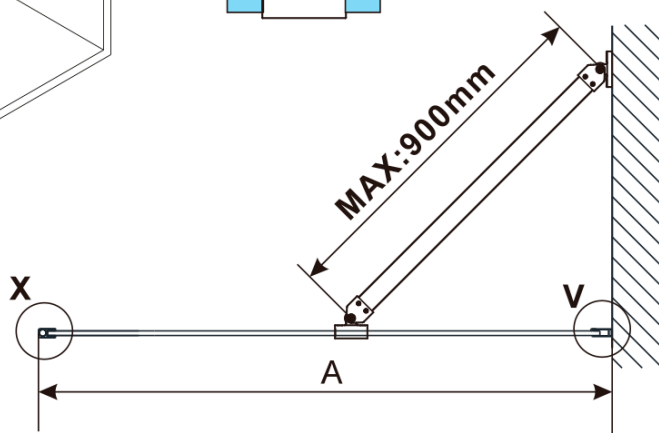

## Rozmery

Výška: 2100 mm

Hĺbka: 1100 mm

Záruka: 2 roky

Technický list

MODEL	A,mm
ES1070/ES1170/ES1270/ES1370/ES1570	690~705
ES1080/ES1180/ES1280/ES1380/ES1580	790~805
ES1090/ES1190/ES1290/ES1390/ES1590	890~905
ES1010/ES1110/ES1210/ES1310/ES1510	990~1005
ES1011/ES1111/ES1211/ES1311/ES1511	1090~1105
ES1012/ES1112/ES1212/ES1312/ES1512	1190~1205
ES1013/ES1113/ES1213/ES1313/ES1513	1290~1305
ES1014/ES1114/ES1214/ES1314/ES1514	1390~1405
ES1015/ES1115/ES1215/ES1315/ES1515	1490~1505

ESCA GOLD MATT jednodielna sprchová zástena na inštaláciu k stene, sklo Flute, 1100 mm

MODEL	A,mm
ES1070/ES1170/ES1270/ES1370/ES1570	690~705
ES1080/ES1180/ES1280/ES1380/ES1580	790~805
ES1090/ES1190/ES1290/ES1390/ES1590	890~905
ES1010/ES1110/ES1210/ES1310/ES1510	990~1005
ES1011/ES1111/ES1211/ES1311/ES1511	1090~1105
ES1012/ES1112/ES1212/ES1312/ES1512	1190~1205