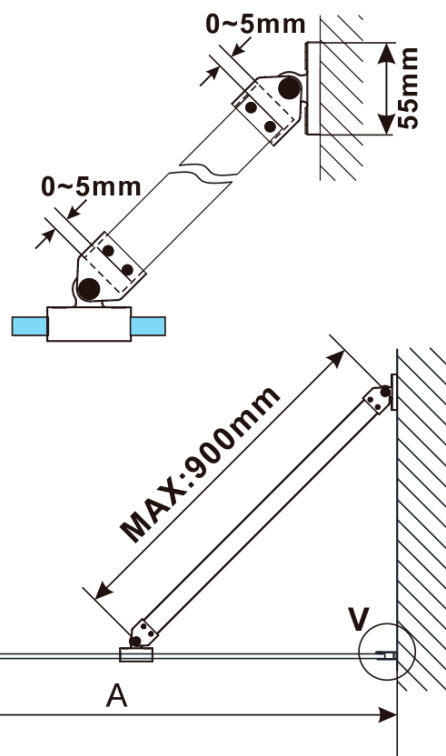

ESCA GOLD MATT jednodielna sprchová zástena na inštaláciu k stene, matné sklo, 900 mm

Objednací kód: ES1190-04

Základné informácie

Značka: Polysan

Séria: ESCA

Rozmery

Výška: 2100 mm

Hĺbka: 900 mm

Vlastnosti

Farba profilu: Zlatá mat

Tvar: Jednostenná pevná

Typ výplne: Matné sklo

Úprava skla: Antidrop

Hrúbka skla: 8 mm

Hmotnosť / ks: 41.0 kg

Balenie: 2 ks

Záruka: 2 roky

ESCA GOLD MATT jednodielna sprchová zástena na inštaláciu k stene, matné sklo, 900 mm

Technický list

MODEL	A,mm
ES1070/ES1170/ES1270/ES1370/ES1570	690~705
ES1080/ES1180/ES1280/ES1380/ES1580	790~805
ES1090/ES1190/ES1290/ES1390/ES1590	890~905
ES1010/ES1110/ES1210/ES1310/ES1510	990~1005
ES1011/ES1111/ES1211/ES1311/ES1511	1090~1105
ES1012/ES1112/ES1212/ES1312/ES1512	1190~1205
ES1013/ES1113/ES1213/ES1313/ES1513	1290~1305
ES1014/ES1114/ES1214/ES1314/ES1514	1390~1405
ES1015/ES1115/ES1215/ES1315/ES1515	1490~1505

ESCA GOLD MATT jednodielna sprchová zástena na inštaláciu k stene, matné sklo, 900 mm

MODEL	A,mm
ES1070/ES1170/ES1270/ES1370/ES1570	690~705
ES1080/ES1180/ES1280/ES1380/ES1580	790~805
ES1090/ES1190/ES1290/ES1390/ES1590	890~905
ES1010/ES1110/ES1210/ES1310/ES1510	990~1005
ES1011/ES1111/ES1211/ES1311/ES1511	1090~1105
ES1012/ES1112/ES1212/ES1312/ES1512	1190~1205