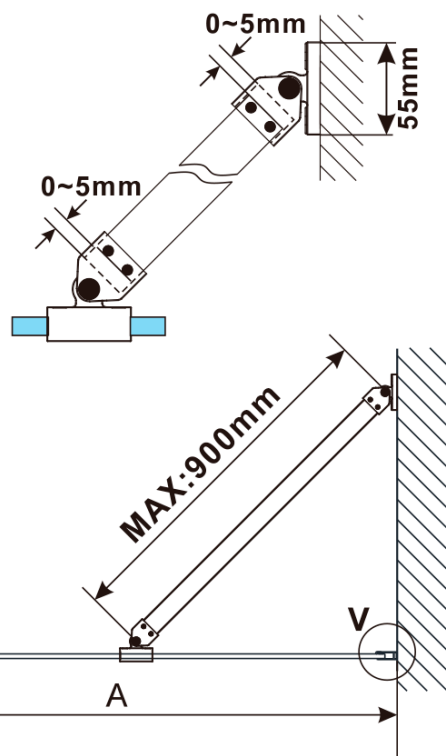

## Rozmery

Výška: 2100 mm

Hĺbka: 800 mm

Záruka: 2 roky

ESCA GOLD MATT jednodielna sprchová zástena na inštaláciu k stene, matné sklo, 800 mm

Technický list

| MODEL                              | A,mm      |
|------------------------------------|-----------|
| ES1070/ES1170/ES1270/ES1370/ES1570 | 690~705   |
| ES1080/ES1180/ES1280/ES1380/ES1580 | 790~805   |
| ES1090/ES1190/ES1290/ES1390/ES1590 | 890~905   |
| ES1010/ES1110/ES1210/ES1310/ES1510 | 990~1005  |
| ES1011/ES1111/ES1211/ES1311/ES1511 | 1090~1105 |
| ES1012/ES1112/ES1212/ES1312/ES1512 | 1190~1205 |
| ES1013/ES1113/ES1213/ES1313/ES1513 | 1290~1305 |
| ES1014/ES1114/ES1214/ES1314/ES1514 | 1390~1405 |
| ES1015/ES1115/ES1215/ES1315/ES1515 | 1490~1505 |

ESCA GOLD MATT jednodielna sprchová zástena na inštaláciu k stene, matné sklo, 800 mm

| MODEL                              | A,mm      |
|------------------------------------|-----------|
| ES1070/ES1170/ES1270/ES1370/ES1570 | 690~705   |
| ES1080/ES1180/ES1280/ES1380/ES1580 | 790~805   |
| ES1090/ES1190/ES1290/ES1390/ES1590 | 890~905   |
| ES1010/ES1110/ES1210/ES1310/ES1510 | 990~1005  |
| ES1011/ES1111/ES1211/ES1311/ES1511 | 1090~1105 |
| ES1012/ES1112/ES1212/ES1312/ES1512 | 1190~1205 |