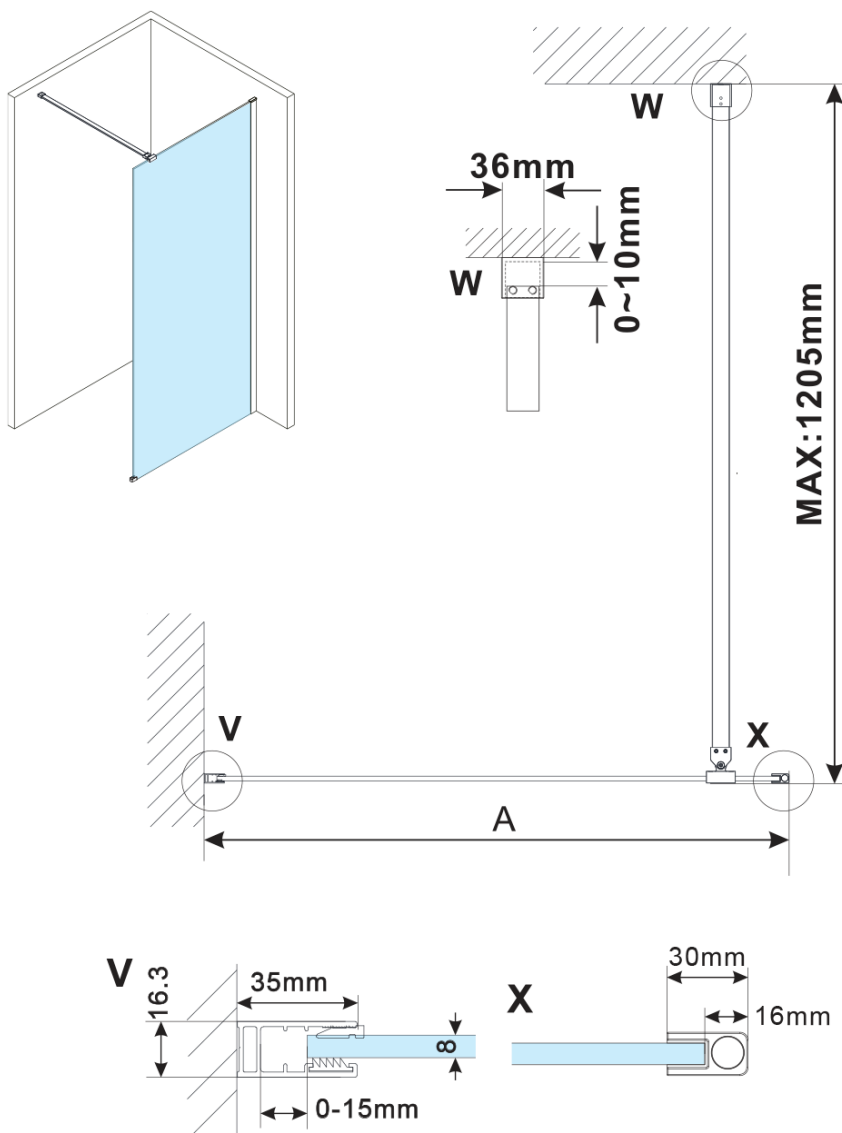

# ESCA GOLD MATT jednodielna sprchová zástena na inštaláciu k stene, matné sklo, 800 mm

Objednací kód: ES1180-04

## Rozmery

Výška: 2100 mm

Hĺbka: 800 mm

## Vlastnosti

Farba profilu: Zlatá mat

Tvar: Jednostenná pevná

Typ výplne: Matné sklo

Úprava skla: Antidrop

Hrúbka skla: 8 mm

Hmotnosť / ks: 41.0 kg

Balenie: 2 ks

Záruka: 2 roky

ESCA GOLD MATT jednodielna sprchová zástena na inštaláciu k stene, matné sklo, 800 mm

Technický list

| MODEL                              | A,mm      |
|------------------------------------|-----------|
| ES1070/ES1170/ES1270/ES1370/ES1570 | 690~705   |
| ES1080/ES1180/ES1280/ES1380/ES1580 | 790~805   |
| ES1090/ES1190/ES1290/ES1390/ES1590 | 890~905   |
| ES1010/ES1110/ES1210/ES1310/ES1510 | 990~1005  |
| ES1011/ES1111/ES1211/ES1311/ES1511 | 1090~1105 |
| ES1012/ES1112/ES1212/ES1312/ES1512 | 1190~1205 |
| ES1013/ES1113/ES1213/ES1313/ES1513 | 1290~1305 |
| ES1014/ES1114/ES1214/ES1314/ES1514 | 1390~1405 |
| ES1015/ES1115/ES1215/ES1315/ES1515 | 1490~1505 |