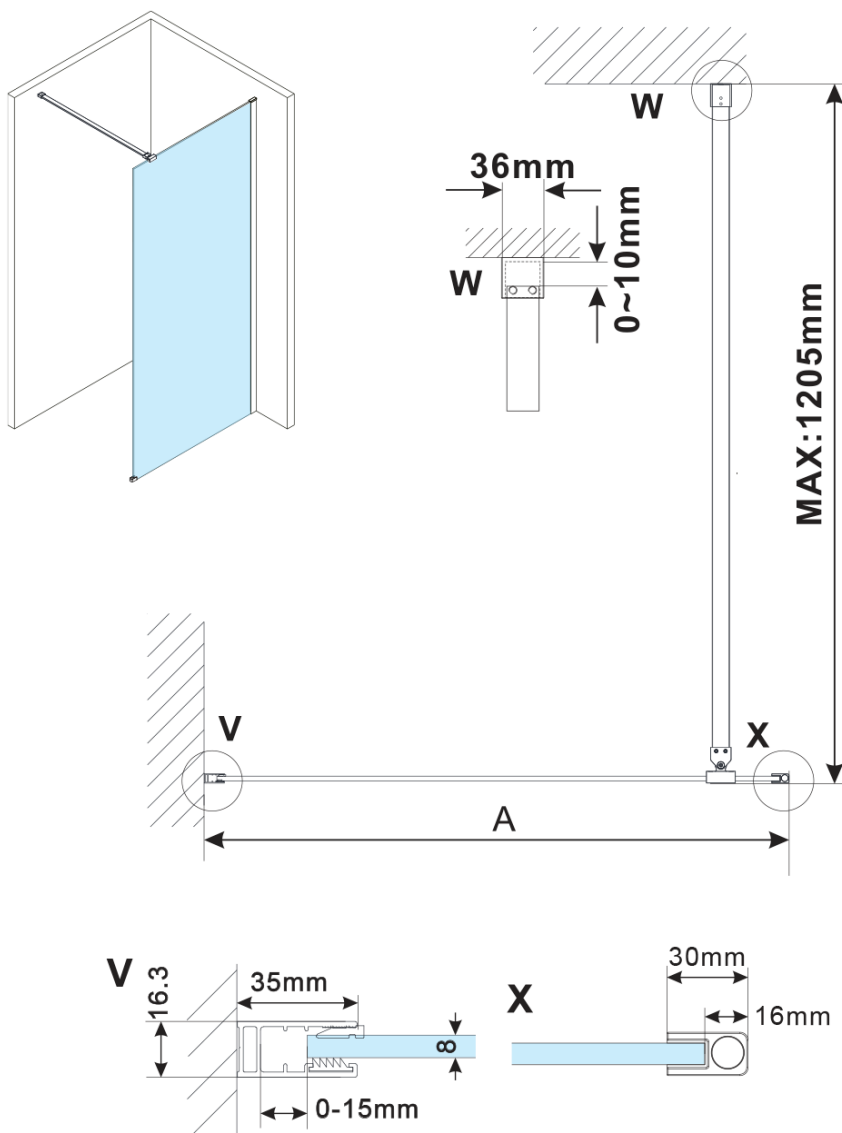

ESCA GOLD MATT jednodielna sprchová zástena na inštaláciu k stene, matné sklo, 1100 mm

Objednací kód: ES1111-04

Základné informácie

Značka: Polysan

Séria: ESCA

Rozmery

Výška: 2100 mm

Hĺbka: 1100 mm

Vlastnosti

Farba profilu: Zlatá mat

Tvar: Jednostenná pevná

Typ výplne: Matné sklo

Úprava skla: Antidrop

Hrúbka skla: 8 mm

Hmotnosť / ks: 60.0 kg

Balenie: 2 ks

Záruka: 2 roky

Technický list

MODEL	A,mm
ES1070/ES1170/ES1270/ES1370/ES1570	690~705
ES1080/ES1180/ES1280/ES1380/ES1580	790~805
ES1090/ES1190/ES1290/ES1390/ES1590	890~905
ES1010/ES1110/ES1210/ES1310/ES1510	990~1005
ES1011/ES1111/ES1211/ES1311/ES1511	1090~1105
ES1012/ES1112/ES1212/ES1312/ES1512	1190~1205
ES1013/ES1113/ES1213/ES1313/ES1513	1290~1305
ES1014/ES1114/ES1214/ES1314/ES1514	1390~1405
ES1015/ES1115/ES1215/ES1315/ES1515	1490~1505

ESCA GOLD MATT jednodielna sprchová zástena na inštaláciu k stene, matné sklo, 1100 mm

MODEL	A,mm
ES1070/ES1170/ES1270/ES1370/ES1570	690~705
ES1080/ES1180/ES1280/ES1380/ES1580	790~805
ES1090/ES1190/ES1290/ES1390/ES1590	890~905
ES1010/ES1110/ES1210/ES1310/ES1510	990~1005
ES1011/ES1111/ES1211/ES1311/ES1511	1090~1105
ES1012/ES1112/ES1212/ES1312/ES1512	1190~1205