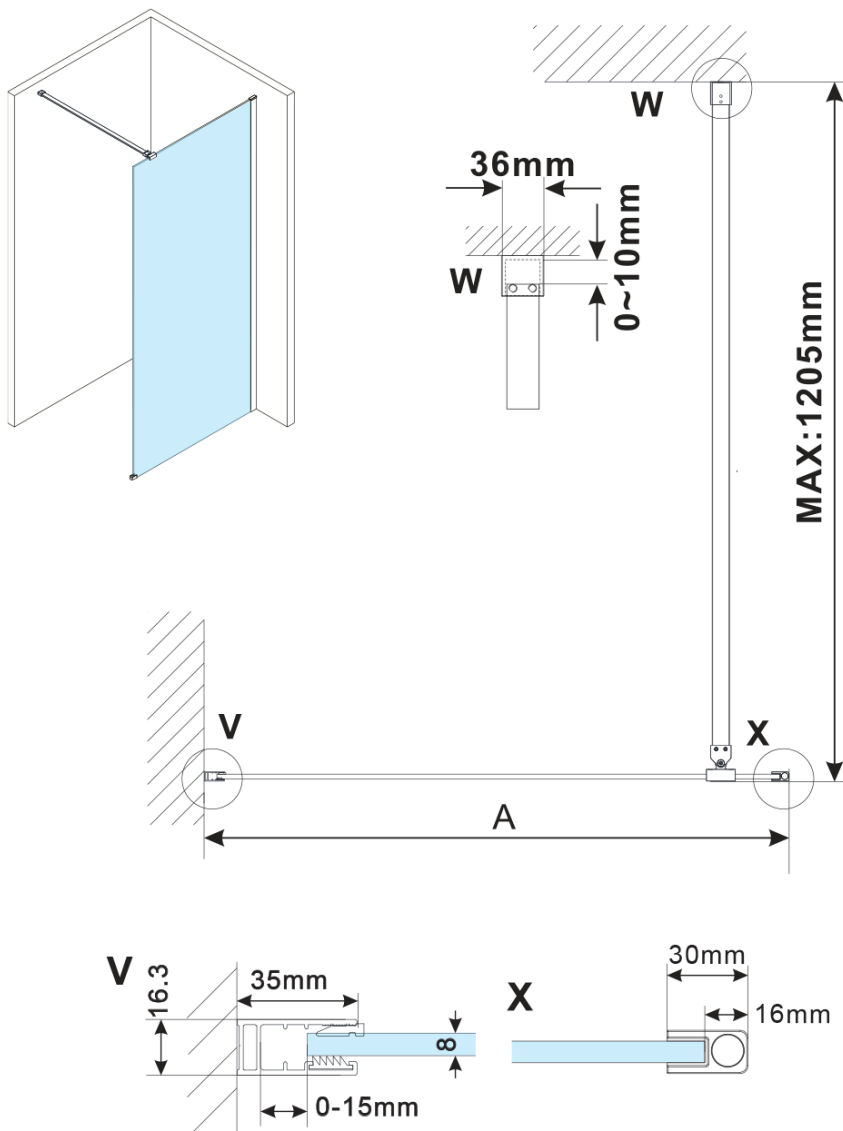

ESCA WHITE MATT jednodielna sprchová zástena na inštaláciu k stene, sklo Marron, 900 mm

Objednací kód: ES1590-03

Základné informácie

Značka: Polysan

Séria: ESCA

Rozmery

Šírka: 900 mm

Výška: 2100 mm

Vlastnosti

Záruka: 2 roky

Hmotnosť / ks: 41 kg

Balenie: 2 ks

Farba profilu: Biela

Tvar: Jednostenná pevná

Typ výplne: Marron sklo

Úprava skla: Antidrop

Hrúbka skla: 8 mm

Balenie neobsahuje: Vzpera

ESCA WHITE MATT jednodielna sprchová zástena na inštaláciu k stene, sklo Marron, 900 mm

Technický list

MODEL	A,mm
ES1070/ES1170/ES1270/ES1370/ES1570	690~705
ES1080/ES1180/ES1280/ES1380/ES1580	790~805
ES1090/ES1190/ES1290/ES1390/ES1590	890~905
ES1010/ES1110/ES1210/ES1310/ES1510	990~1005
ES1011/ES1111/ES1211/ES1311/ES1511	1090~1105
ES1012/ES1112/ES1212/ES1312/ES1512	1190~1205
ES1013/ES1113/ES1213/ES1313/ES1513	1290~1305
ES1014/ES1114/ES1214/ES1314/ES1514	1390~1405
ES1015/ES1115/ES1215/ES1315/ES1515	1490~1505

ESCA WHITE MATT jednodielna sprchová zástena na inštaláciu k stene, sklo Marron, 900 mm

MODEL	A,mm
ES1070/ES1170/ES1270/ES1370/ES1570	690~705
ES1080/ES1180/ES1280/ES1380/ES1580	790~805
ES1090/ES1190/ES1290/ES1390/ES1590	890~905
ES1010/ES1110/ES1210/ES1310/ES1510	990~1005
ES1011/ES1111/ES1211/ES1311/ES1511	1090~1105
ES1012/ES1112/ES1212/ES1312/ES1512	1190~1205