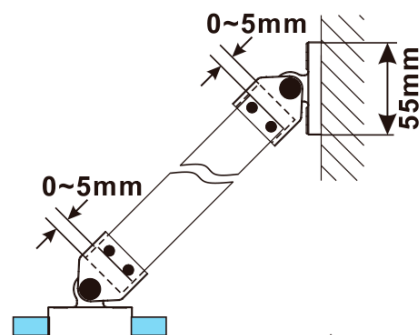

ESCA WHITE MATT jednodielna sprchová zástena na inštaláciu k stene, sklo Marron, 700 mm

Objednací kód: ES1570-03

Základné informácie

Značka: Polysan

Séria: ESCA

Rozmery

Výška: 2100 mm

Hĺbka: 700 mm

Vlastnosti

Farba profilu: Biela

Tvar: Jednostenná pevná

Typ výplne: Marron sklo

Úprava skla: Antidrop

Hrúbka skla: 8 mm

Hmotnosť / ks: 34.0 kg

Balenie: 2 ks

Záruka: 2 roky

Technický list

MODEL	A,mm
ES1070/ES1170/ES1270/ES1370/ES1570	690~705
ES1080/ES1180/ES1280/ES1380/ES1580	790~805
ES1090/ES1190/ES1290/ES1390/ES1590	890~905
ES1010/ES1110/ES1210/ES1310/ES1510	990~1005
ES1011/ES1111/ES1211/ES1311/ES1511	1090~1105
ES1012/ES1112/ES1212/ES1312/ES1512	1190~1205
ES1013/ES1113/ES1213/ES1313/ES1513	1290~1305
ES1014/ES1114/ES1214/ES1314/ES1514	1390~1405
ES1015/ES1115/ES1215/ES1315/ES1515	1490~1505

ESCA WHITE MATT jednodielna sprchová zástena na inštaláciu k stene, sklo Marron, 700 mm

MODEL	A,mm
ES1070/ES1170/ES1270/ES1370/ES1570	690~705
ES1080/ES1180/ES1280/ES1380/ES1580	790~805
ES1090/ES1190/ES1290/ES1390/ES1590	890~905
ES1010/ES1110/ES1210/ES1310/ES1510	990~1005
ES1011/ES1111/ES1211/ES1311/ES1511	1090~1105
ES1012/ES1112/ES1212/ES1312/ES1512	1190~1205