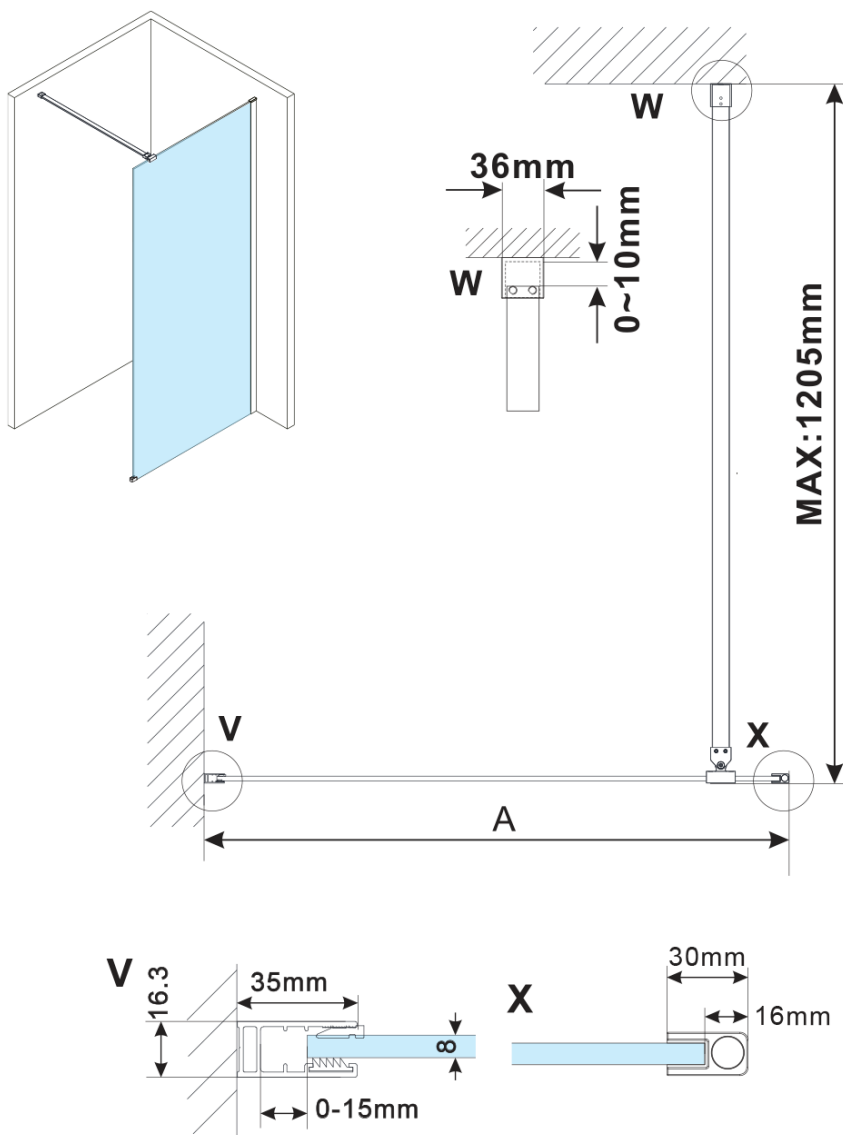

# ESCA WHITE MATT jednodielna sprchová zástena na inštaláciu k stene, sklo Marron, 1300 mm

Objednací kód: ES1513-03

## Rozmery

Výška: 2100 mm

Hĺbka: 1300 mm

## Vlastnosti

Farba profilu: Biela

Tvar: Jednostenná pevná

Typ výplne: Marron sklo

Úprava skla: Antidrop

Hrúbka skla: 8 mm

Hmotnosť / ks: 41.0 kg

Balenie: 2 ks

Záruka: 2 roky

ESCA WHITE MATT jednodielna sprchová zástena na inštaláciu k stene, sklo Marron, 1300 mm

Technický list

MODEL	A,mm
ES1070/ES1170/ES1270/ES1370/ES1570	690~705
ES1080/ES1180/ES1280/ES1380/ES1580	790~805
ES1090/ES1190/ES1290/ES1390/ES1590	890~905
ES1010/ES1110/ES1210/ES1310/ES1510	990~1005
ES1011/ES1111/ES1211/ES1311/ES1511	1090~1105
ES1012/ES1112/ES1212/ES1312/ES1512	1190~1205
ES1013/ES1113/ES1213/ES1313/ES1513	1290~1305
ES1014/ES1114/ES1214/ES1314/ES1514	1390~1405
ES1015/ES1115/ES1215/ES1315/ES1515	1490~1505