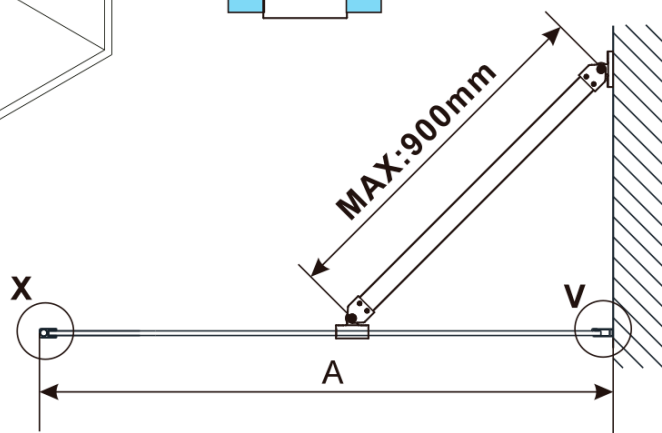

## Rozmery

Šírka: 1100 mm

Výška: 2100 mm

Hrúbka skla: 8 mm

Balenie neobsahuje: Vzpera

ESCA WHITE MATT jednodielna sprchová zástena na inštaláciu k stene, sklo Marron, 1100 mm

Technický list

MODEL	A,mm
ES1070/ES1170/ES1270/ES1370/ES1570	690~705
ES1080/ES1180/ES1280/ES1380/ES1580	790~805
ES1090/ES1190/ES1290/ES1390/ES1590	890~905
ES1010/ES1110/ES1210/ES1310/ES1510	990~1005
ES1011/ES1111/ES1211/ES1311/ES1511	1090~1105
ES1012/ES1112/ES1212/ES1312/ES1512	1190~1205
ES1013/ES1113/ES1213/ES1313/ES1513	1290~1305
ES1014/ES1114/ES1214/ES1314/ES1514	1390~1405
ES1015/ES1115/ES1215/ES1315/ES1515	1490~1505

ESCA WHITE MATT jednodielna sprchová zástena na inštaláciu k stene, sklo Marron, 1100 mm

MODEL	A,mm
ES1070/ES1170/ES1270/ES1370/ES1570	690~705
ES1080/ES1180/ES1280/ES1380/ES1580	790~805
ES1090/ES1190/ES1290/ES1390/ES1590	890~905
ES1010/ES1110/ES1210/ES1310/ES1510	990~1005
ES1011/ES1111/ES1211/ES1311/ES1511	1090~1105
ES1012/ES1112/ES1212/ES1312/ES1512	1190~1205