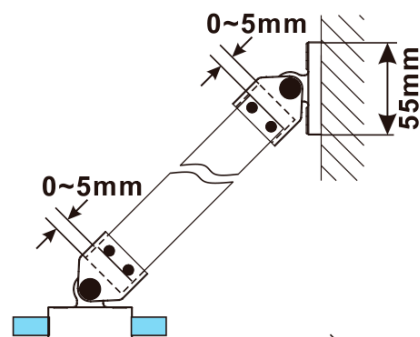

## Rozmery

Výška: 2100 mm

Hĺbka: 1000 mm

## Vlastnosti

Farba profilu: Biela

Tvar: Jednostenná pevná

Typ výplne: Marron sklo

Úprava skla: Antidrop

Hrúbka skla: 8 mm

Hmotnosť / ks: 41.0 kg

Balenie: 2 ks

Záruka: 2 roky

Technický list

MODEL	A,mm
ES1070/ES1170/ES1270/ES1370/ES1570	690~705
ES1080/ES1180/ES1280/ES1380/ES1580	790~805
ES1090/ES1190/ES1290/ES1390/ES1590	890~905
ES1010/ES1110/ES1210/ES1310/ES1510	990~1005
ES1011/ES1111/ES1211/ES1311/ES1511	1090~1105
ES1012/ES1112/ES1212/ES1312/ES1512	1190~1205
ES1013/ES1113/ES1213/ES1313/ES1513	1290~1305
ES1014/ES1114/ES1214/ES1314/ES1514	1390~1405
ES1015/ES1115/ES1215/ES1315/ES1515	1490~1505

ESCA WHITE MATT jednodielna sprchová zástena na inštaláciu k stene, sklo Marron, 1000 mm

MODEL	A,mm
ES1070/ES1170/ES1270/ES1370/ES1570	690~705
ES1080/ES1180/ES1280/ES1380/ES1580	790~805
ES1090/ES1190/ES1290/ES1390/ES1590	890~905
ES1010/ES1110/ES1210/ES1310/ES1510	990~1005
ES1011/ES1111/ES1211/ES1311/ES1511	1090~1105
ES1012/ES1112/ES1212/ES1312/ES1512	1190~1205