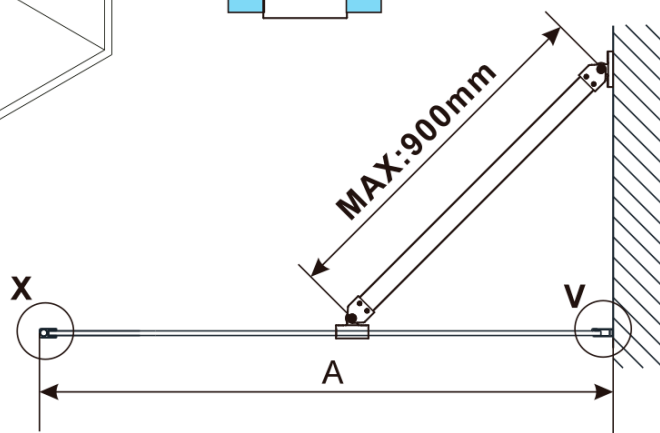

## Rozmery

Výška: 2100 mm

Hĺbka: 1000 mm

## Vlastnosti

Farba profilu: Biela

Tvar: Jednostenná pevná

Typ výplne: Marron sklo

Úprava skla: Antidrop

Hrúbka skla: 8 mm

Hmotnosť / ks: 41.0 kg

Balenie: 2 ks

Záruka: 2 roky

Technický list

MODEL	A,mm
ES1070/ES1170/ES1270/ES1370/ES1570	690~705
ES1080/ES1180/ES1280/ES1380/ES1580	790~805
ES1090/ES1190/ES1290/ES1390/ES1590	890~905
ES1010/ES1110/ES1210/ES1310/ES1510	990~1005
ES1011/ES1111/ES1211/ES1311/ES1511	1090~1105
ES1012/ES1112/ES1212/ES1312/ES1512	1190~1205
ES1013/ES1113/ES1213/ES1313/ES1513	1290~1305
ES1014/ES1114/ES1214/ES1314/ES1514	1390~1405
ES1015/ES1115/ES1215/ES1315/ES1515	1490~1505

ESCA WHITE MATT jednodielna sprchová zástena na inštaláciu k stene, sklo Marron, 1000 mm

MODEL	A,mm
ES1070/ES1170/ES1270/ES1370/ES1570	690~705
ES1080/ES1180/ES1280/ES1380/ES1580	790~805
ES1090/ES1190/ES1290/ES1390/ES1590	890~905
ES1010/ES1110/ES1210/ES1310/ES1510	990~1005
ES1011/ES1111/ES1211/ES1311/ES1511	1090~1105
ES1012/ES1112/ES1212/ES1312/ES1512	1190~1205