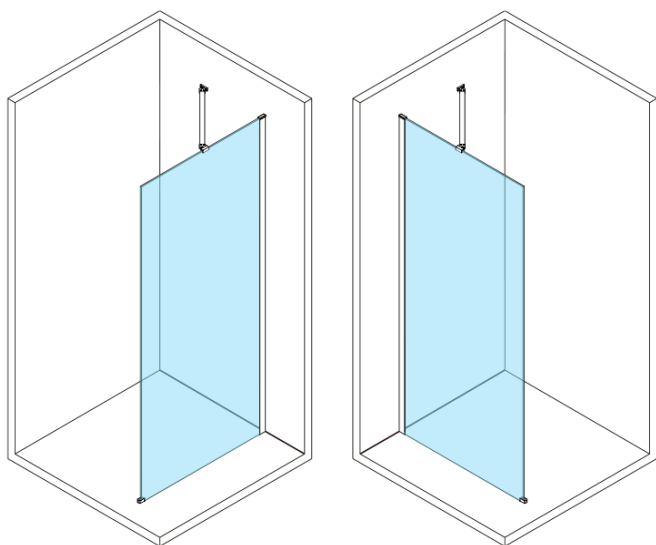

# ESCA WHITE MATT jednodielna sprchová zástena na inštaláciu k stene, sklo Flute, 900 mm

Objednací kód: ES1390-03

## Rozmery

Šírka: 900 mm

Výška: 2100 mm

Hrúbka skla: 8 mm

Balenie neobsahuje: Vzpera

Technický list

MODEL	A,mm
ES1070/ES1170/ES1270/ES1370/ES1570	690~705
ES1080/ES1180/ES1280/ES1380/ES1580	790~805
ES1090/ES1190/ES1290/ES1390/ES1590	890~905
ES1010/ES1110/ES1210/ES1310/ES1510	990~1005
ES1011/ES1111/ES1211/ES1311/ES1511	1090~1105
ES1012/ES1112/ES1212/ES1312/ES1512	1190~1205
ES1013/ES1113/ES1213/ES1313/ES1513	1290~1305
ES1014/ES1114/ES1214/ES1314/ES1514	1390~1405
ES1015/ES1115/ES1215/ES1315/ES1515	1490~1505

ESCA WHITE MATT jednodielna sprchová zástena na inštaláciu k stene, sklo Flute, 900 mm

MODEL	A,mm
ES1070/ES1170/ES1270/ES1370/ES1570	690~705
ES1080/ES1180/ES1280/ES1380/ES1580	790~805
ES1090/ES1190/ES1290/ES1390/ES1590	890~905
ES1010/ES1110/ES1210/ES1310/ES1510	990~1005
ES1011/ES1111/ES1211/ES1311/ES1511	1090~1105
ES1012/ES1112/ES1212/ES1312/ES1512	1190~1205