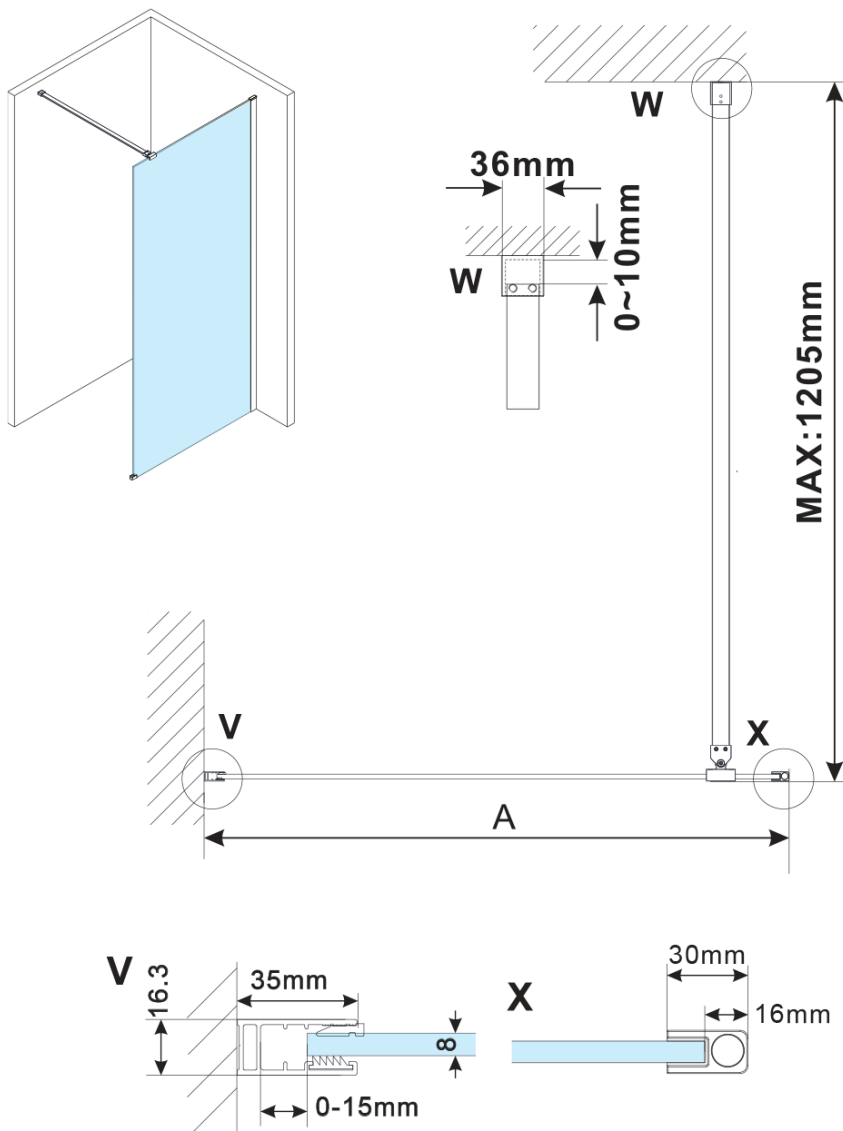

## Rozmery

Výška: 2100 mm

Hĺbka: 700 mm

## Vlastnosti

Farba profilu: Biela

Tvar: Jednostenná pevná

Typ výplne: Flute sklo

Úprava skla: Antidrop

Hrúbka skla: 8 mm

Hmotnosť / ks: 34.0 kg

Balenie: 2 ks

Záruka: 2 roky

ESCA WHITE MATT jednodielna sprchová zástena na inštaláciu k stene, sklo Flute, 700 mm

Technický list

MODEL	A,mm
ES1070/ES1170/ES1270/ES1370/ES1570	690~705
ES1080/ES1180/ES1280/ES1380/ES1580	790~805
ES1090/ES1190/ES1290/ES1390/ES1590	890~905
ES1010/ES1110/ES1210/ES1310/ES1510	990~1005
ES1011/ES1111/ES1211/ES1311/ES1511	1090~1105
ES1012/ES1112/ES1212/ES1312/ES1512	1190~1205
ES1013/ES1113/ES1213/ES1313/ES1513	1290~1305
ES1014/ES1114/ES1214/ES1314/ES1514	1390~1405
ES1015/ES1115/ES1215/ES1315/ES1515	1490~1505

ESCA WHITE MATT jednodielna sprchová zástena na inštaláciu k stene, sklo Flute, 700 mm

MODEL	A,mm
ES1070/ES1170/ES1270/ES1370/ES1570	690~705
ES1080/ES1180/ES1280/ES1380/ES1580	790~805
ES1090/ES1190/ES1290/ES1390/ES1590	890~905
ES1010/ES1110/ES1210/ES1310/ES1510	990~1005
ES1011/ES1111/ES1211/ES1311/ES1511	1090~1105
ES1012/ES1112/ES1212/ES1312/ES1512	1190~1205