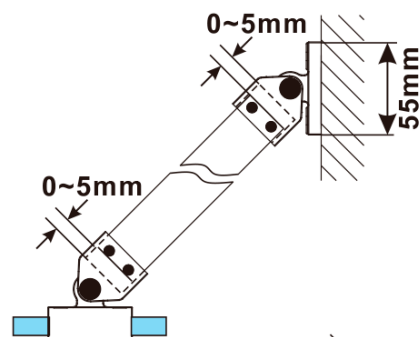

ESCA WHITE MATT jednodielna sprchová zástena na inštaláciu k stene, sklo Flute, 1100 mm

Objednací kód: ES1311-03

Základné informácie

Značka: Polysan

Séria: ESCA

Rozmery

Výška: 2100 mm

Hĺbka: 1100 mm

Vlastnosti

Farba profilu: Biela

Tvar: Jednostenná pevná

Typ výplne: Flute sklo

Úprava skla: Antidrop

Hrúbka skla: 8 mm

Hmotnosť / ks: 41.0 kg

Balenie: 2 ks

Záruka: 2 roky

Technický list

| MODEL | A,mm |
|------------------------------------|-----------|
| ES1070/ES1170/ES1270/ES1370/ES1570 | 690~705 |
| ES1080/ES1180/ES1280/ES1380/ES1580 | 790~805 |
| ES1090/ES1190/ES1290/ES1390/ES1590 | 890~905 |
| ES1010/ES1110/ES1210/ES1310/ES1510 | 990~1005 |
| ES1011/ES1111/ES1211/ES1311/ES1511 | 1090~1105 |
| ES1012/ES1112/ES1212/ES1312/ES1512 | 1190~1205 |
| ES1013/ES1113/ES1213/ES1313/ES1513 | 1290~1305 |
| ES1014/ES1114/ES1214/ES1314/ES1514 | 1390~1405 |
| ES1015/ES1115/ES1215/ES1315/ES1515 | 1490~1505 |

ESCA WHITE MATT jednodielna sprchová zástena na inštaláciu k stene, sklo Flute, 1100 mm

| MODEL | A,mm |
|------------------------------------|-----------|
| ES1070/ES1170/ES1270/ES1370/ES1570 | 690~705 |
| ES1080/ES1180/ES1280/ES1380/ES1580 | 790~805 |
| ES1090/ES1190/ES1290/ES1390/ES1590 | 890~905 |
| ES1010/ES1110/ES1210/ES1310/ES1510 | 990~1005 |
| ES1011/ES1111/ES1211/ES1311/ES1511 | 1090~1105 |
| ES1012/ES1112/ES1212/ES1312/ES1512 | 1190~1205 |