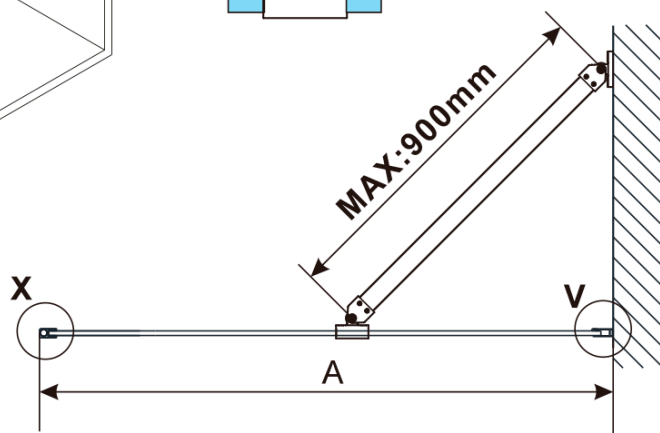

ESCA WHITE MATT jednodielna sprchová zástena na inštaláciu k stene, sklo Flute, 1100 mm

Objednací kód: ES1311-03

Základné informácie

Značka: Polysan

Séria: ESCA

Rozmery

Výška: 2100 mm

Hĺbka: 1100 mm

Vlastnosti

Farba profilu: Biela

Tvar: Jednostenná pevná

Typ výplne: Flute sklo

Úprava skla: Antidrop

Hrúbka skla: 8 mm

Hmotnosť / ks: 41.0 kg

Balenie: 2 ks

Záruka: 2 roky

Technický list

| MODEL | A,mm |
|------------------------------------|-----------|
| ES1070/ES1170/ES1270/ES1370/ES1570 | 690~705 |
| ES1080/ES1180/ES1280/ES1380/ES1580 | 790~805 |
| ES1090/ES1190/ES1290/ES1390/ES1590 | 890~905 |
| ES1010/ES1110/ES1210/ES1310/ES1510 | 990~1005 |
| ES1011/ES1111/ES1211/ES1311/ES1511 | 1090~1105 |
| ES1012/ES1112/ES1212/ES1312/ES1512 | 1190~1205 |
| ES1013/ES1113/ES1213/ES1313/ES1513 | 1290~1305 |
| ES1014/ES1114/ES1214/ES1314/ES1514 | 1390~1405 |
| ES1015/ES1115/ES1215/ES1315/ES1515 | 1490~1505 |

ESCA WHITE MATT jednodielna sprchová zástena na inštaláciu k stene, sklo Flute, 1100 mm

| MODEL | A,mm |
|------------------------------------|-----------|
| ES1070/ES1170/ES1270/ES1370/ES1570 | 690~705 |
| ES1080/ES1180/ES1280/ES1380/ES1580 | 790~805 |
| ES1090/ES1190/ES1290/ES1390/ES1590 | 890~905 |
| ES1010/ES1110/ES1210/ES1310/ES1510 | 990~1005 |
| ES1011/ES1111/ES1211/ES1311/ES1511 | 1090~1105 |
| ES1012/ES1112/ES1212/ES1312/ES1512 | 1190~1205 |