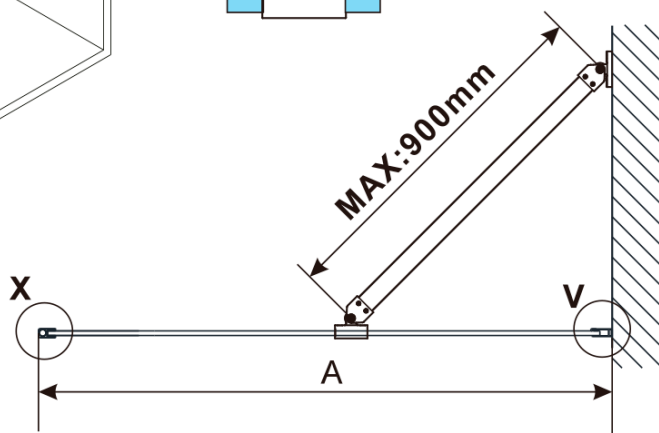

## Rozmery

Šírka: 1100 mm

Výška: 2100 mm

Hrúbka skla: 8 mm

Balenie neobsahuje: Vzpera

Technický list

MODEL	A,mm
ES1070/ES1170/ES1270/ES1370/ES1570	690~705
ES1080/ES1180/ES1280/ES1380/ES1580	790~805
ES1090/ES1190/ES1290/ES1390/ES1590	890~905
ES1010/ES1110/ES1210/ES1310/ES1510	990~1005
ES1011/ES1111/ES1211/ES1311/ES1511	1090~1105
ES1012/ES1112/ES1212/ES1312/ES1512	1190~1205
ES1013/ES1113/ES1213/ES1313/ES1513	1290~1305
ES1014/ES1114/ES1214/ES1314/ES1514	1390~1405
ES1015/ES1115/ES1215/ES1315/ES1515	1490~1505

ESCA WHITE MATT jednodielna sprchová zástena na inštaláciu k stene, sklo Flute, 1100 mm

MODEL	A,mm
ES1070/ES1170/ES1270/ES1370/ES1570	690~705
ES1080/ES1180/ES1280/ES1380/ES1580	790~805
ES1090/ES1190/ES1290/ES1390/ES1590	890~905
ES1010/ES1110/ES1210/ES1310/ES1510	990~1005
ES1011/ES1111/ES1211/ES1311/ES1511	1090~1105
ES1012/ES1112/ES1212/ES1312/ES1512	1190~1205