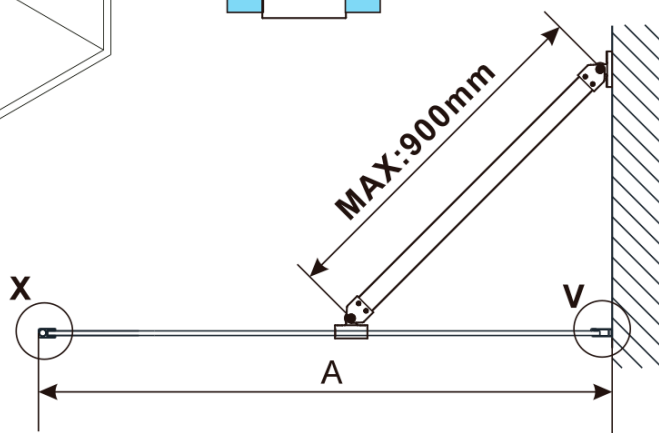

ESCA WHITE MATT jednodielna sprchová zástena na inštaláciu k stene, sklo Flute, 1000 mm

Objednací kód: ES1310-03

Základné informácie

Značka: Polysan

Séria: ESCA

Rozmery

Výška: 2100 mm

Hĺbka: 1000 mm

Vlastnosti

Farba profilu: Biela

Tvar: Jednostenná pevná

Typ výplne: Flute sklo

Úprava skla: Antidrop

Hrúbka skla: 8 mm

Hmotnosť / ks: 41.0 kg

Balenie: 2 ks

Záruka: 2 roky

Technický list

MODEL	A,mm
ES1070/ES1170/ES1270/ES1370/ES1570	690~705
ES1080/ES1180/ES1280/ES1380/ES1580	790~805
ES1090/ES1190/ES1290/ES1390/ES1590	890~905
ES1010/ES1110/ES1210/ES1310/ES1510	990~1005
ES1011/ES1111/ES1211/ES1311/ES1511	1090~1105
ES1012/ES1112/ES1212/ES1312/ES1512	1190~1205
ES1013/ES1113/ES1213/ES1313/ES1513	1290~1305
ES1014/ES1114/ES1214/ES1314/ES1514	1390~1405
ES1015/ES1115/ES1215/ES1315/ES1515	1490~1505

ESCA WHITE MATT jednodielna sprchová zástena na inštaláciu k stene, sklo Flute, 1000 mm

MODEL	A,mm
ES1070/ES1170/ES1270/ES1370/ES1570	690~705
ES1080/ES1180/ES1280/ES1380/ES1580	790~805
ES1090/ES1190/ES1290/ES1390/ES1590	890~905
ES1010/ES1110/ES1210/ES1310/ES1510	990~1005
ES1011/ES1111/ES1211/ES1311/ES1511	1090~1105
ES1012/ES1112/ES1212/ES1312/ES1512	1190~1205