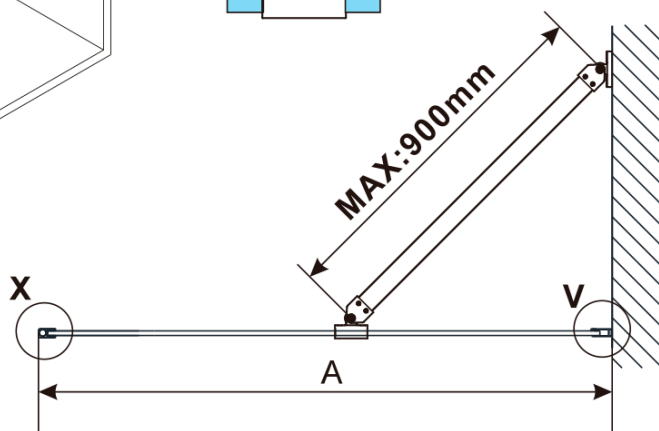

ESCA WHITE MATT jednodielna sprchová zástena na inštaláciu k stene, dymové sklo, 800 mm

Objednací kód: ES1280-03

Základné informácie

Značka: Polysan

Séria: ESCA

Rozmery

Výška: 2100 mm

Hĺbka: 800 mm

Vlastnosti

Farba profilu: Biela

Tvar: Jednostenná pevná

Typ výplne: Dymové sklo

Úprava skla: Antidrop

Hrúbka skla: 8 mm

Hmotnosť / ks: 41.0 kg

Balenie: 2 ks

Záruka: 2 roky

ESCA WHITE MATT jednodielna sprchová zástena na inštaláciu k stene, dymové sklo, 800 mm

Technický list

MODEL	A,mm
ES1070/ES1170/ES1270/ES1370/ES1570	690~705
ES1080/ES1180/ES1280/ES1380/ES1580	790~805
ES1090/ES1190/ES1290/ES1390/ES1590	890~905
ES1010/ES1110/ES1210/ES1310/ES1510	990~1005
ES1011/ES1111/ES1211/ES1311/ES1511	1090~1105
ES1012/ES1112/ES1212/ES1312/ES1512	1190~1205
ES1013/ES1113/ES1213/ES1313/ES1513	1290~1305
ES1014/ES1114/ES1214/ES1314/ES1514	1390~1405
ES1015/ES1115/ES1215/ES1315/ES1515	1490~1505

ESCA WHITE MATT jednodielna sprchová zástena na inštaláciu k stene, dymové sklo, 800 mm

MODEL	A,mm
ES1070/ES1170/ES1270/ES1370/ES1570	690~705
ES1080/ES1180/ES1280/ES1380/ES1580	790~805
ES1090/ES1190/ES1290/ES1390/ES1590	890~905
ES1010/ES1110/ES1210/ES1310/ES1510	990~1005
ES1011/ES1111/ES1211/ES1311/ES1511	1090~1105
ES1012/ES1112/ES1212/ES1312/ES1512	1190~1205