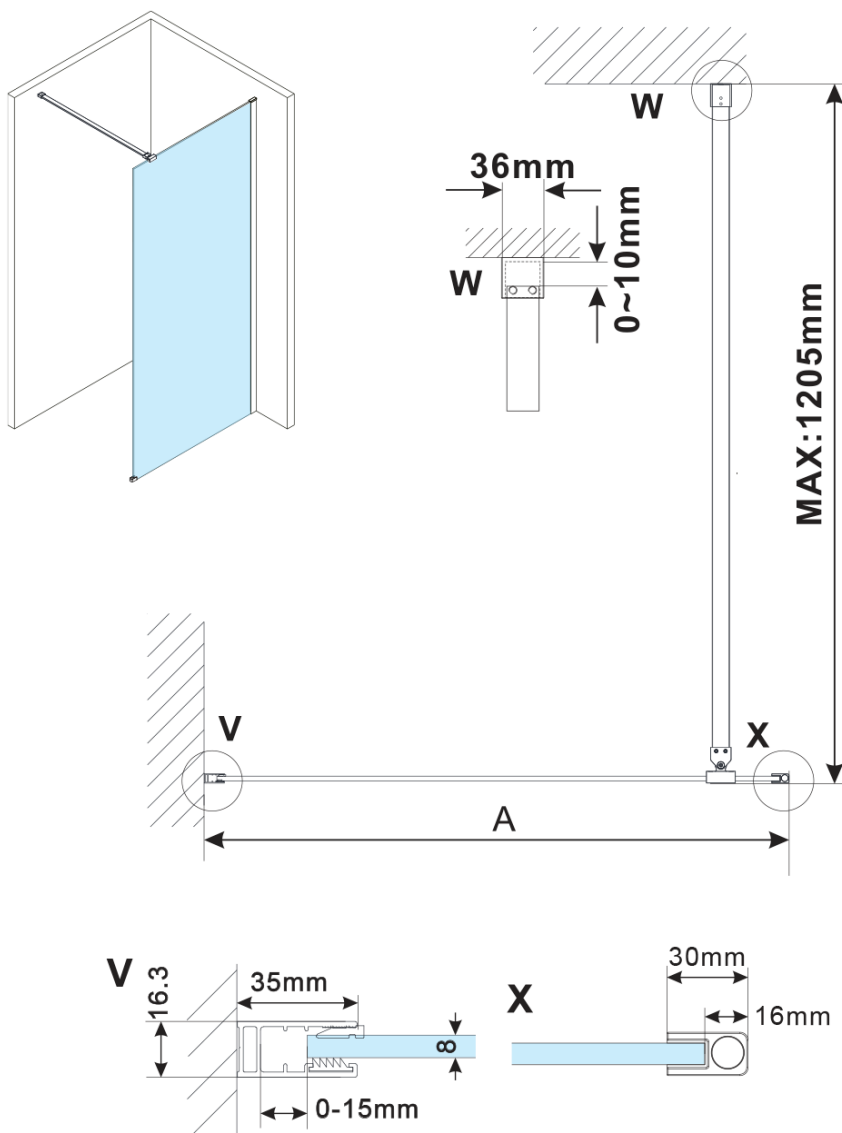

# ESCA WHITE MATT jednodielna sprchová zástena na inštaláciu k stene, dymové sklo, 1300 mm

Objednací kód: ES1213-03

## Rozmery

Výška: 2100 mm

Hĺbka: 1300 mm

## Vlastnosti

Farba profilu: Biela

Tvar: Jednostenná pevná

Typ výplne: Dymové sklo

Úprava skla: Antidrop

Hrúbka skla: 8 mm

Hmotnosť / ks: 73.0 kg

Balenie: 2 ks

Záruka: 2 roky

ESCA WHITE MATT jednodielna sprchová zástena na inštaláciu k stene, dymové sklo, 1300 mm

Technický list

MODEL	A,mm
ES1070/ES1170/ES1270/ES1370/ES1570	690~705
ES1080/ES1180/ES1280/ES1380/ES1580	790~805
ES1090/ES1190/ES1290/ES1390/ES1590	890~905
ES1010/ES1110/ES1210/ES1310/ES1510	990~1005
ES1011/ES1111/ES1211/ES1311/ES1511	1090~1105
ES1012/ES1112/ES1212/ES1312/ES1512	1190~1205
ES1013/ES1113/ES1213/ES1313/ES1513	1290~1305
ES1014/ES1114/ES1214/ES1314/ES1514	1390~1405
ES1015/ES1115/ES1215/ES1315/ES1515	1490~1505