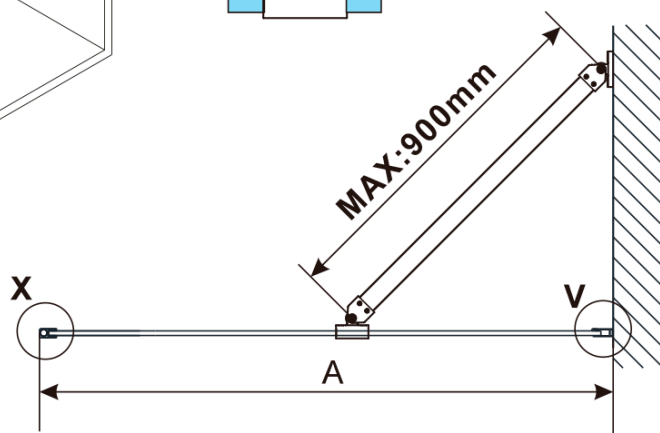

ESCA WHITE MATT jednodielna sprchová zástena na inštaláciu k stene, dymové sklo, 1200 mm

Objednací kód: ES1212-03

Základné informácie

Značka: Polysan

Séria: ESCA

Rozmery

Výška: 2100 mm

Hĺbka: 1200 mm

Vlastnosti

Farba profilu: Biela

Tvar: Jednostenná pevná

Typ výplne: Dymové sklo

Úprava skla: Antidrop

Hrúbka skla: 8 mm

Hmotnosť / ks: 68.0 kg

Balenie: 2 ks

Záruka: 2 roky

ESCA WHITE MATT jednodielna sprchová zástena na inštaláciu k stene, dymové sklo, 1200 mm

Technický list

MODEL	A,mm
ES1070/ES1170/ES1270/ES1370/ES1570	690~705
ES1080/ES1180/ES1280/ES1380/ES1580	790~805
ES1090/ES1190/ES1290/ES1390/ES1590	890~905
ES1010/ES1110/ES1210/ES1310/ES1510	990~1005
ES1011/ES1111/ES1211/ES1311/ES1511	1090~1105
ES1012/ES1112/ES1212/ES1312/ES1512	1190~1205
ES1013/ES1113/ES1213/ES1313/ES1513	1290~1305
ES1014/ES1114/ES1214/ES1314/ES1514	1390~1405
ES1015/ES1115/ES1215/ES1315/ES1515	1490~1505

ESCA WHITE MATT jednodielna sprchová zástena na inštaláciu k stene, dymové sklo, 1200 mm

MODEL	A,mm
ES1070/ES1170/ES1270/ES1370/ES1570	690~705
ES1080/ES1180/ES1280/ES1380/ES1580	790~805
ES1090/ES1190/ES1290/ES1390/ES1590	890~905
ES1010/ES1110/ES1210/ES1310/ES1510	990~1005
ES1011/ES1111/ES1211/ES1311/ES1511	1090~1105
ES1012/ES1112/ES1212/ES1312/ES1512	1190~1205