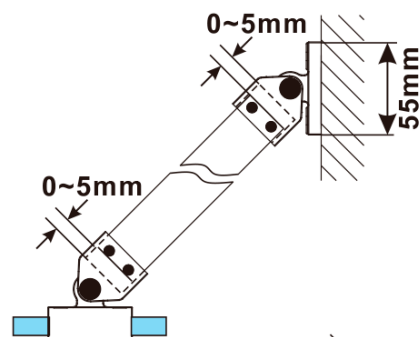

ESCA WHITE MATT jednodielna sprchová zástena na inštaláciu k stene, dymové sklo, 1200 mm

Objednací kód: ES1212-03

Základné informácie

Značka: Polysan

Séria: ESCA

Rozmery

Výška: 2100 mm

Hĺbka: 1200 mm

Vlastnosti

Farba profilu: Biela

Tvar: Jednostenná pevná

Typ výplne: Dymové sklo

Úprava skla: Antidrop

Hrúbka skla: 8 mm

Hmotnosť / ks: 68.0 kg

Balenie: 2 ks

Záruka: 2 roky

ESCA WHITE MATT jednodielna sprchová zástena na inštaláciu k stene, dymové sklo, 1200 mm

Technický list

MODEL	A,mm
ES1070/ES1170/ES1270/ES1370/ES1570	690~705
ES1080/ES1180/ES1280/ES1380/ES1580	790~805
ES1090/ES1190/ES1290/ES1390/ES1590	890~905
ES1010/ES1110/ES1210/ES1310/ES1510	990~1005
ES1011/ES1111/ES1211/ES1311/ES1511	1090~1105
ES1012/ES1112/ES1212/ES1312/ES1512	1190~1205
ES1013/ES1113/ES1213/ES1313/ES1513	1290~1305
ES1014/ES1114/ES1214/ES1314/ES1514	1390~1405
ES1015/ES1115/ES1215/ES1315/ES1515	1490~1505

ESCA WHITE MATT jednodielna sprchová zástena na inštaláciu k stene, dymové sklo, 1200 mm

MODEL	A,mm
ES1070/ES1170/ES1270/ES1370/ES1570	690~705
ES1080/ES1180/ES1280/ES1380/ES1580	790~805
ES1090/ES1190/ES1290/ES1390/ES1590	890~905
ES1010/ES1110/ES1210/ES1310/ES1510	990~1005
ES1011/ES1111/ES1211/ES1311/ES1511	1090~1105
ES1012/ES1112/ES1212/ES1312/ES1512	1190~1205