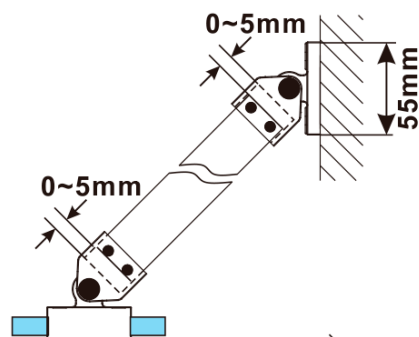

ESCA WHITE MATT jednodielna sprchová zástena na inštaláciu k stene, dymové sklo, 1100 mm

Objednací kód: ES1211-03

Základné informácie

Značka: Polysan

Séria: ESCA

Rozmery

Výška: 2100 mm

Hĺbka: 1100 mm

Vlastnosti

Farba profilu: Biela

Tvar: Jednostenná pevná

Typ výplne: Dymové sklo

Úprava skla: Antidrop

Hrúbka skla: 8 mm

Hmotnosť / ks: 60.0 kg

Balenie: 2 ks

Záruka: 2 roky

ESCA WHITE MATT jednodielna sprchová zástena na inštaláciu k stene, dymové sklo, 1100 mm

Technický list

MODEL	A,mm
ES1070/ES1170/ES1270/ES1370/ES1570	690~705
ES1080/ES1180/ES1280/ES1380/ES1580	790~805
ES1090/ES1190/ES1290/ES1390/ES1590	890~905
ES1010/ES1110/ES1210/ES1310/ES1510	990~1005
ES1011/ES1111/ES1211/ES1311/ES1511	1090~1105
ES1012/ES1112/ES1212/ES1312/ES1512	1190~1205
ES1013/ES1113/ES1213/ES1313/ES1513	1290~1305
ES1014/ES1114/ES1214/ES1314/ES1514	1390~1405
ES1015/ES1115/ES1215/ES1315/ES1515	1490~1505

ESCA WHITE MATT jednodielna sprchová zástena na inštaláciu k stene, dymové sklo, 1100 mm

MODEL	A,mm
ES1070/ES1170/ES1270/ES1370/ES1570	690~705
ES1080/ES1180/ES1280/ES1380/ES1580	790~805
ES1090/ES1190/ES1290/ES1390/ES1590	890~905
ES1010/ES1110/ES1210/ES1310/ES1510	990~1005
ES1011/ES1111/ES1211/ES1311/ES1511	1090~1105
ES1012/ES1112/ES1212/ES1312/ES1512	1190~1205