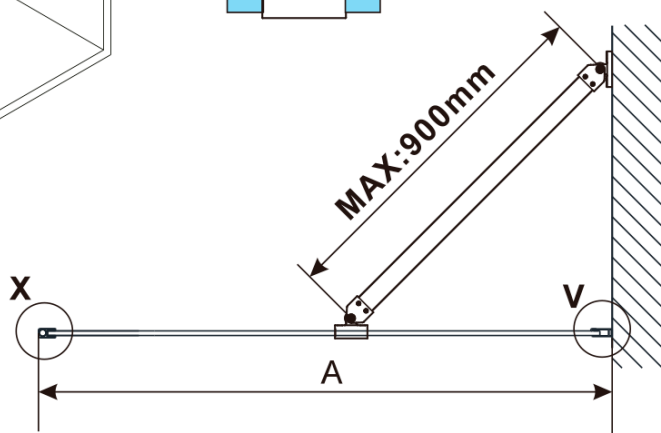

ESCA WHITE MATT jednodielna sprchová zástena na inštaláciu k stene, dymové sklo, 1100 mm

Objednací kód: ES1211-03

Základné informácie

Značka: Polysan

Séria: ESCA

Rozmery

Výška: 2100 mm

Hĺbka: 1100 mm

Vlastnosti

Farba profilu: Biela

Tvar: Jednostenná pevná

Typ výplne: Dymové sklo

Úprava skla: Antidrop

Hrúbka skla: 8 mm

Hmotnosť / ks: 60.0 kg

Balenie: 2 ks

Záruka: 2 roky

ESCA WHITE MATT jednodielna sprchová zástena na inštaláciu k stene, dymové sklo, 1100 mm

Technický list

MODEL	A,mm
ES1070/ES1170/ES1270/ES1370/ES1570	690~705
ES1080/ES1180/ES1280/ES1380/ES1580	790~805
ES1090/ES1190/ES1290/ES1390/ES1590	890~905
ES1010/ES1110/ES1210/ES1310/ES1510	990~1005
ES1011/ES1111/ES1211/ES1311/ES1511	1090~1105
ES1012/ES1112/ES1212/ES1312/ES1512	1190~1205
ES1013/ES1113/ES1213/ES1313/ES1513	1290~1305
ES1014/ES1114/ES1214/ES1314/ES1514	1390~1405
ES1015/ES1115/ES1215/ES1315/ES1515	1490~1505

ESCA WHITE MATT jednodielna sprchová zástena na inštaláciu k stene, dymové sklo, 1100 mm

MODEL	A,mm
ES1070/ES1170/ES1270/ES1370/ES1570	690~705
ES1080/ES1180/ES1280/ES1380/ES1580	790~805
ES1090/ES1190/ES1290/ES1390/ES1590	890~905
ES1010/ES1110/ES1210/ES1310/ES1510	990~1005
ES1011/ES1111/ES1211/ES1311/ES1511	1090~1105
ES1012/ES1112/ES1212/ES1312/ES1512	1190~1205