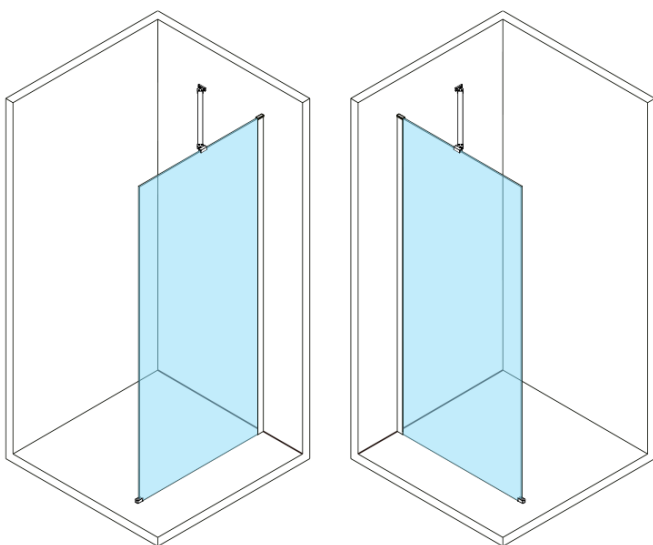

ESCA CHROME jednodielná sprchová zástena na inštaláciu k stene, sklo Marron, 900 mm

Objednací kód: ES1590-01

Základné informácie

Značka: Polysan

Séria: ESCA

Rozmery

Výška: 2100 mm

Hĺbka: 900 mm

Vlastnosti

Farba profilu: Chróm - Leštený hliník

Tvar: Jednostenná pevná

Typ výplne: Marron sklo

Úprava skla: Antidrop

Hrúbka skla: 8 mm

Hmotnosť / ks: 41.0 kg

Balenie: 2 ks

Záruka: 2 roky

ESCA CHROME jednodielná sprchová zástena na inštaláciu k stene, sklo Marron, 900 mm

Technický list

MODEL	A,mm
ES1070/ES1170/ES1270/ES1370/ES1570	690~705
ES1080/ES1180/ES1280/ES1380/ES1580	790~805
ES1090/ES1190/ES1290/ES1390/ES1590	890~905
ES1010/ES1110/ES1210/ES1310/ES1510	990~1005
ES1011/ES1111/ES1211/ES1311/ES1511	1090~1105
ES1012/ES1112/ES1212/ES1312/ES1512	1190~1205
ES1013/ES1113/ES1213/ES1313/ES1513	1290~1305
ES1014/ES1114/ES1214/ES1314/ES1514	1390~1405
ES1015/ES1115/ES1215/ES1315/ES1515	1490~1505

ESCA CHROME jednodielná sprchová zástena na inštaláciu k stene, sklo Marron, 900 mm

MODEL	A,mm
ES1070/ES1170/ES1270/ES1370/ES1570	690~705
ES1080/ES1180/ES1280/ES1380/ES1580	790~805
ES1090/ES1190/ES1290/ES1390/ES1590	890~905
ES1010/ES1110/ES1210/ES1310/ES1510	990~1005
ES1011/ES1111/ES1211/ES1311/ES1511	1090~1105
ES1012/ES1112/ES1212/ES1312/ES1512	1190~1205