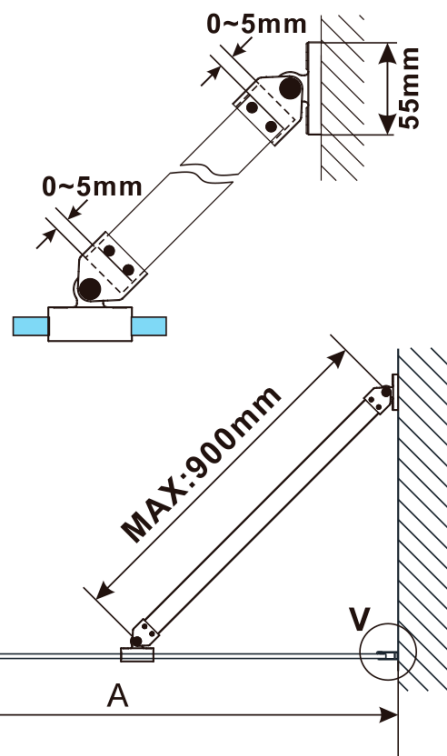

ESCA CHROME jednodielná sprchová zástena na inštaláciu k stene, sklo Marron, 900 mm

Objednací kód: ES1590-01

Základné informácie

Značka: Polysan

Séria: ESCA

Rozmery

Výška: 2100 mm

Hĺbka: 900 mm

Vlastnosti

Farba profilu: Chróm - Leštený hliník

Tvar: Jednostenná pevná

Typ výplne: Marron sklo

Úprava skla: Antidrop

Hrúbka skla: 8 mm

Hmotnosť / ks: 41.0 kg

Balenie: 2 ks

Záruka: 2 roky

ESCA CHROME jednodielná sprchová zástena na inštaláciu k stene, sklo Marron, 900 mm

Technický list

MODEL	A,mm
ES1070/ES1170/ES1270/ES1370/ES1570	690~705
ES1080/ES1180/ES1280/ES1380/ES1580	790~805
ES1090/ES1190/ES1290/ES1390/ES1590	890~905
ES1010/ES1110/ES1210/ES1310/ES1510	990~1005
ES1011/ES1111/ES1211/ES1311/ES1511	1090~1105
ES1012/ES1112/ES1212/ES1312/ES1512	1190~1205
ES1013/ES1113/ES1213/ES1313/ES1513	1290~1305
ES1014/ES1114/ES1214/ES1314/ES1514	1390~1405
ES1015/ES1115/ES1215/ES1315/ES1515	1490~1505

ESCA CHROME jednodielná sprchová zástena na inštaláciu k stene, sklo Marron, 900 mm

MODEL	A,mm
ES1070/ES1170/ES1270/ES1370/ES1570	690~705
ES1080/ES1180/ES1280/ES1380/ES1580	790~805
ES1090/ES1190/ES1290/ES1390/ES1590	890~905
ES1010/ES1110/ES1210/ES1310/ES1510	990~1005
ES1011/ES1111/ES1211/ES1311/ES1511	1090~1105
ES1012/ES1112/ES1212/ES1312/ES1512	1190~1205