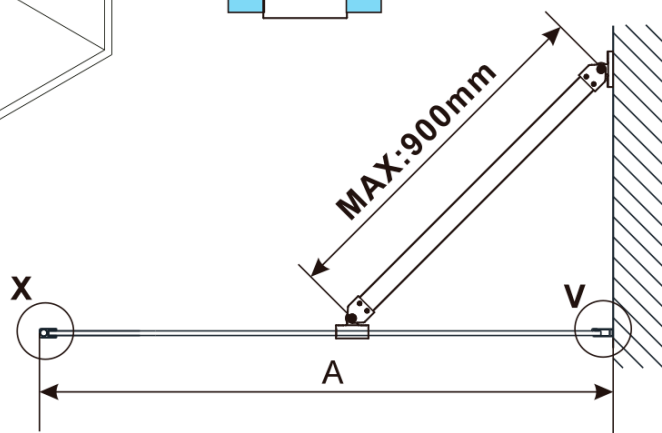

ESCA CHROME jednodielná sprchová zástena na inštaláciu k stene, sklo Marron, 700 mm

Objednací kód: ES1570-01

Základné informácie

Značka: Polysan

Séria: ESCA

Rozmery

Výška: 2100 mm

Hĺbka: 700 mm

Vlastnosti

Farba profilu: Chróm - Leštený hliník

Tvar: Jednostenná pevná

Typ výplne: Marron sklo

Úprava skla: Antidrop

Hrúbka skla: 8 mm

Hmotnosť / ks: 34.0 kg

Balenie: 2 ks

Záruka: 2 roky

ESCA CHROME jednodielná sprchová zástena na inštaláciu k stene, sklo Marron, 700 mm

Technický list

MODEL	A,mm
ES1070/ES1170/ES1270/ES1370/ES1570	690~705
ES1080/ES1180/ES1280/ES1380/ES1580	790~805
ES1090/ES1190/ES1290/ES1390/ES1590	890~905
ES1010/ES1110/ES1210/ES1310/ES1510	990~1005
ES1011/ES1111/ES1211/ES1311/ES1511	1090~1105
ES1012/ES1112/ES1212/ES1312/ES1512	1190~1205
ES1013/ES1113/ES1213/ES1313/ES1513	1290~1305
ES1014/ES1114/ES1214/ES1314/ES1514	1390~1405
ES1015/ES1115/ES1215/ES1315/ES1515	1490~1505

ESCA CHROME jednodielná sprchová zástena na inštaláciu k stene, sklo Marron, 700 mm

MODEL	A,mm
ES1070/ES1170/ES1270/ES1370/ES1570	690~705
ES1080/ES1180/ES1280/ES1380/ES1580	790~805
ES1090/ES1190/ES1290/ES1390/ES1590	890~905
ES1010/ES1110/ES1210/ES1310/ES1510	990~1005
ES1011/ES1111/ES1211/ES1311/ES1511	1090~1105
ES1012/ES1112/ES1212/ES1312/ES1512	1190~1205