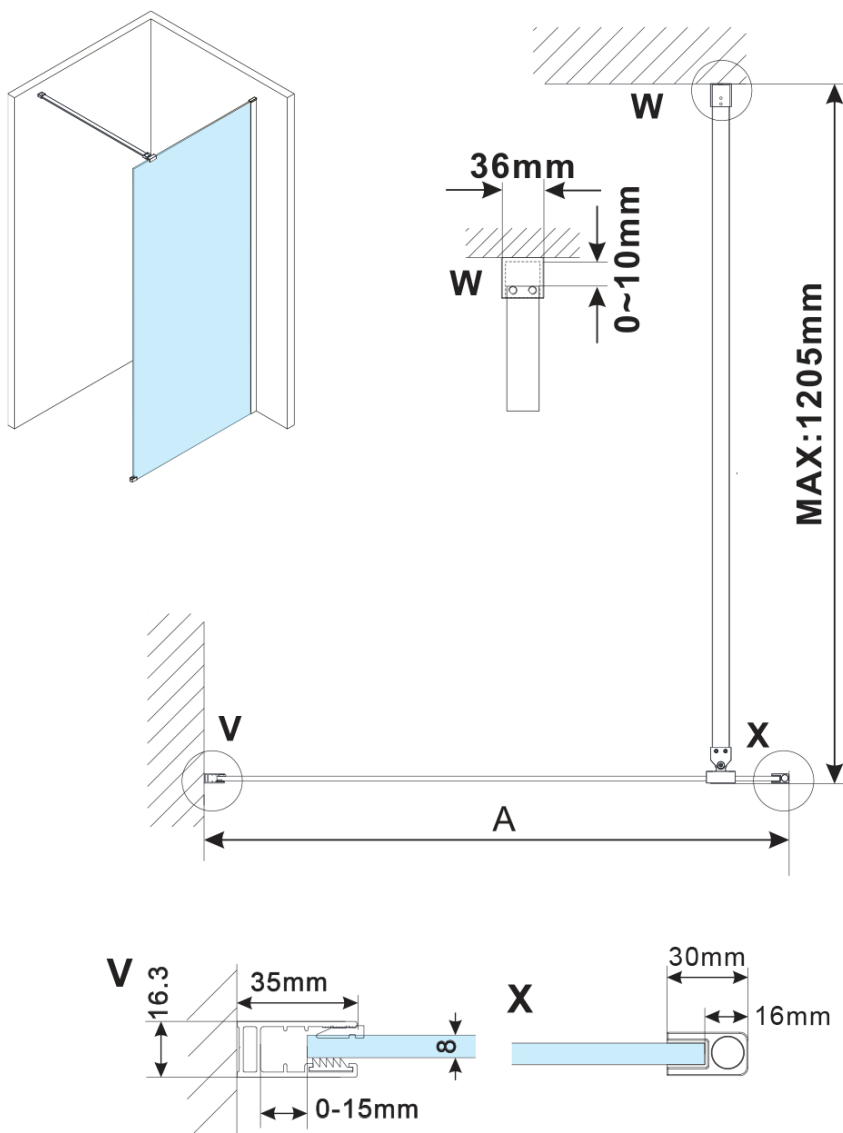

ESCA CHROME jednodielna sprchová zástena na inštaláciu k stene, sklo Marron, 1200 mm

Objednací kód: ES1512-01

Základné informácie

Značka: Polysan

Séria: ESCA

Rozmery

Šírka: 1200 mm

Výška: 2100 mm

Vlastnosti

Záruka: 2 roky

Hmotnosť / ks: 41 kg

Balenie: 2 ks

Farba profilu: Chróm

Tvar: Jednostenná pevná

Typ výplne: Marron sklo

Úprava skla: Antidrop

Hrúbka skla: 8 mm

Balenie neobsahuje: Vzpera

ESCA CHROME jednodielná sprchová zástena na inštaláciu k stene, sklo Marron, 1200 mm

Technický list

MODEL	A,mm
ES1070/ES1170/ES1270/ES1370/ES1570	690~705
ES1080/ES1180/ES1280/ES1380/ES1580	790~805
ES1090/ES1190/ES1290/ES1390/ES1590	890~905
ES1010/ES1110/ES1210/ES1310/ES1510	990~1005
ES1011/ES1111/ES1211/ES1311/ES1511	1090~1105
ES1012/ES1112/ES1212/ES1312/ES1512	1190~1205
ES1013/ES1113/ES1213/ES1313/ES1513	1290~1305
ES1014/ES1114/ES1214/ES1314/ES1514	1390~1405
ES1015/ES1115/ES1215/ES1315/ES1515	1490~1505

ESCA CHROME jednodielná sprchová zástena na inštaláciu k stene, sklo Marron, 1200 mm

MODEL	A,mm
ES1070/ES1170/ES1270/ES1370/ES1570	690~705
ES1080/ES1180/ES1280/ES1380/ES1580	790~805
ES1090/ES1190/ES1290/ES1390/ES1590	890~905
ES1010/ES1110/ES1210/ES1310/ES1510	990~1005
ES1011/ES1111/ES1211/ES1311/ES1511	1090~1105
ES1012/ES1112/ES1212/ES1312/ES1512	1190~1205