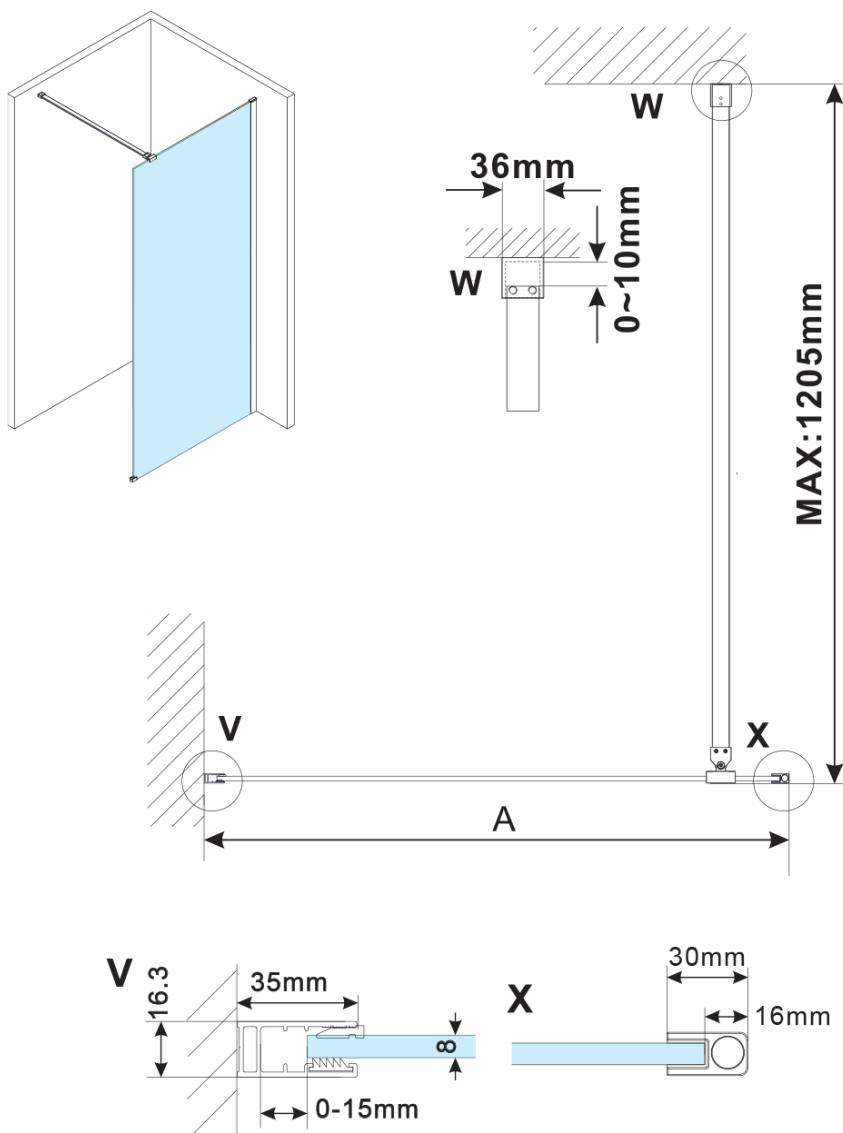

ESCA CHROME jednodielná sprchová zástena na inštaláciu k stene, sklo Marron, 1200 mm

Objednací kód: ES1512-01

Základné informácie

Značka: Polysan

Séria: ESCA

Rozmery

Šírka: 1200 mm

Výška: 2100 mm

Vlastnosti

Farba profilu: Chróm - Leštený hliník

Tvar: Jednostenná pevná

Typ výplne: Marron sklo

Úprava skla: Antidrop

Hrúbka skla: 8 mm

Balenie neobsahuje: Vzpera

Hmotnosť / ks: 41.0 kg

Balenie: 2 ks

Záruka: 2 roky

ESCA CHROME jednodielná sprchová zástena na inštaláciu k stene, sklo Marron, 1200 mm

Technický list

MODEL	A,mm
ES1070/ES1170/ES1270/ES1370/ES1570	690~705
ES1080/ES1180/ES1280/ES1380/ES1580	790~805
ES1090/ES1190/ES1290/ES1390/ES1590	890~905
ES1010/ES1110/ES1210/ES1310/ES1510	990~1005
ES1011/ES1111/ES1211/ES1311/ES1511	1090~1105
ES1012/ES1112/ES1212/ES1312/ES1512	1190~1205
ES1013/ES1113/ES1213/ES1313/ES1513	1290~1305
ES1014/ES1114/ES1214/ES1314/ES1514	1390~1405
ES1015/ES1115/ES1215/ES1315/ES1515	1490~1505

ESCA CHROME jednodielna sprchová zástena na inštaláciu k stene, sklo Marron, 1200 mm

MODEL	A,mm
ES1070/ES1170/ES1270/ES1370/ES1570	690~705
ES1080/ES1180/ES1280/ES1380/ES1580	790~805
ES1090/ES1190/ES1290/ES1390/ES1590	890~905
ES1010/ES1110/ES1210/ES1310/ES1510	990~1005
ES1011/ES1111/ES1211/ES1311/ES1511	1090~1105
ES1012/ES1112/ES1212/ES1312/ES1512	1190~1205