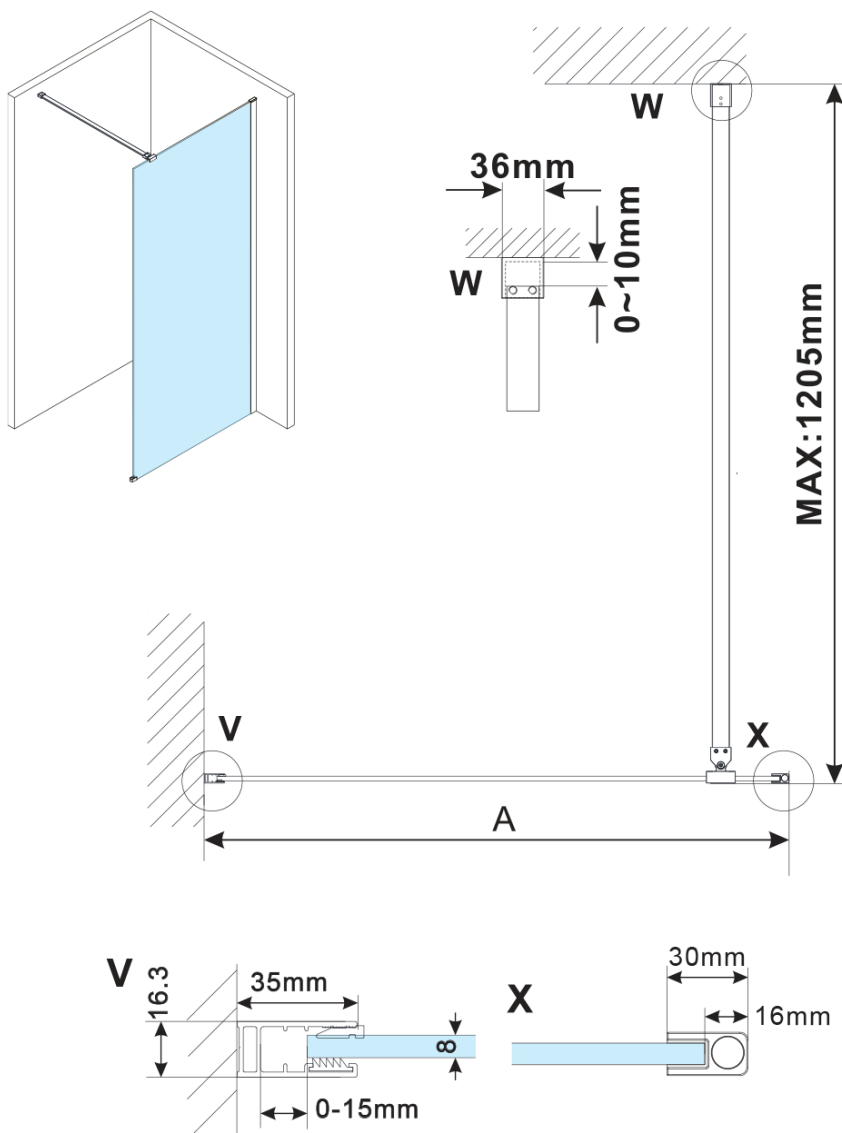

## Rozmery

Výška: 2100 mm

Hĺbka: 1100 mm

## Vlastnosti

Farba profilu: Chróm - Leštený hliník

Tvar: Jednostenná pevná

Typ výplne: Marron sklo

Úprava skla: Antidrop

Hrúbka skla: 8 mm

Hmotnosť / ks: 41.0 kg

Balenie: 2 ks

Záruka: 2 roky

ESCA CHROME jednodielná sprchová zástena na inštaláciu k stene, sklo Marron, 1100 mm

Technický list

MODEL	A,mm
ES1070/ES1170/ES1270/ES1370/ES1570	690~705
ES1080/ES1180/ES1280/ES1380/ES1580	790~805
ES1090/ES1190/ES1290/ES1390/ES1590	890~905
ES1010/ES1110/ES1210/ES1310/ES1510	990~1005
ES1011/ES1111/ES1211/ES1311/ES1511	1090~1105
ES1012/ES1112/ES1212/ES1312/ES1512	1190~1205
ES1013/ES1113/ES1213/ES1313/ES1513	1290~1305
ES1014/ES1114/ES1214/ES1314/ES1514	1390~1405
ES1015/ES1115/ES1215/ES1315/ES1515	1490~1505

ESCA CHROME jednodielná sprchová zástena na inštaláciu k stene, sklo Marron, 1100 mm

MODEL	A,mm
ES1070/ES1170/ES1270/ES1370/ES1570	690~705
ES1080/ES1180/ES1280/ES1380/ES1580	790~805
ES1090/ES1190/ES1290/ES1390/ES1590	890~905
ES1010/ES1110/ES1210/ES1310/ES1510	990~1005
ES1011/ES1111/ES1211/ES1311/ES1511	1090~1105
ES1012/ES1112/ES1212/ES1312/ES1512	1190~1205