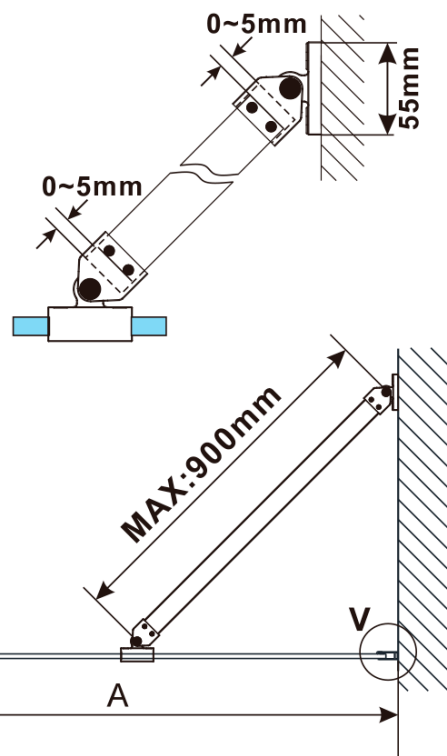

ESCA CHROME jednodielna sprchová zástena na inštaláciu k stene, sklo Marron, 1100 mm

Objednací kód: ES1511-01

Základné informácie

Značka: Polysan

Séria: ESCA

Rozmery

Výška: 2100 mm

Hĺbka: 1100 mm

Vlastnosti

Farba profilu: Chróm - Leštený hliník

Tvar: Jednostenná pevná

Typ výplne: Marron sklo

Úprava skla: Antidrop

Hrúbka skla: 8 mm

Hmotnosť / ks: 41.0 kg

Balenie: 2 ks

Záruka: 2 roky

ESCA CHROME jednodielná sprchová zástena na inštaláciu k stene, sklo Marron, 1100 mm

Technický list

MODEL	A,mm
ES1070/ES1170/ES1270/ES1370/ES1570	690~705
ES1080/ES1180/ES1280/ES1380/ES1580	790~805
ES1090/ES1190/ES1290/ES1390/ES1590	890~905
ES1010/ES1110/ES1210/ES1310/ES1510	990~1005
ES1011/ES1111/ES1211/ES1311/ES1511	1090~1105
ES1012/ES1112/ES1212/ES1312/ES1512	1190~1205
ES1013/ES1113/ES1213/ES1313/ES1513	1290~1305
ES1014/ES1114/ES1214/ES1314/ES1514	1390~1405
ES1015/ES1115/ES1215/ES1315/ES1515	1490~1505

ESCA CHROME jednodielná sprchová zástena na inštaláciu k stene, sklo Marron, 1100 mm

MODEL	A,mm
ES1070/ES1170/ES1270/ES1370/ES1570	690~705
ES1080/ES1180/ES1280/ES1380/ES1580	790~805
ES1090/ES1190/ES1290/ES1390/ES1590	890~905
ES1010/ES1110/ES1210/ES1310/ES1510	990~1005
ES1011/ES1111/ES1211/ES1311/ES1511	1090~1105
ES1012/ES1112/ES1212/ES1312/ES1512	1190~1205