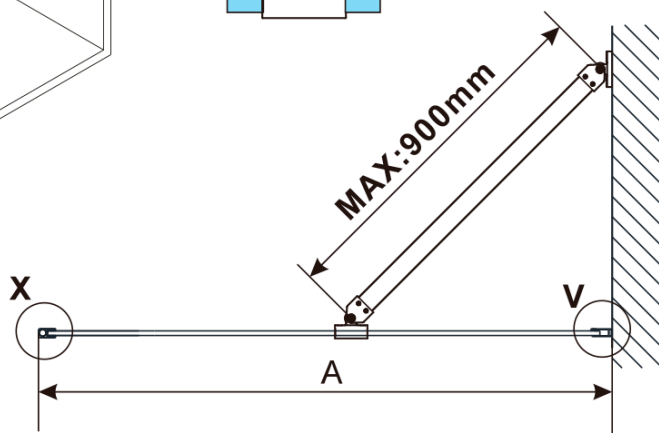

## Rozmery

Výška: 2100 mm

Hĺbka: 1100 mm

Záruka: 2 roky

ESCA CHROME jednodielná sprchová zástena na inštaláciu k stene, sklo Marron, 1100 mm

Technický list

MODEL	A,mm
ES1070/ES1170/ES1270/ES1370/ES1570	690~705
ES1080/ES1180/ES1280/ES1380/ES1580	790~805
ES1090/ES1190/ES1290/ES1390/ES1590	890~905
ES1010/ES1110/ES1210/ES1310/ES1510	990~1005
ES1011/ES1111/ES1211/ES1311/ES1511	1090~1105
ES1012/ES1112/ES1212/ES1312/ES1512	1190~1205
ES1013/ES1113/ES1213/ES1313/ES1513	1290~1305
ES1014/ES1114/ES1214/ES1314/ES1514	1390~1405
ES1015/ES1115/ES1215/ES1315/ES1515	1490~1505

ESCA CHROME jednodielná sprchová zástena na inštaláciu k stene, sklo Marron, 1100 mm

MODEL	A,mm
ES1070/ES1170/ES1270/ES1370/ES1570	690~705
ES1080/ES1180/ES1280/ES1380/ES1580	790~805
ES1090/ES1190/ES1290/ES1390/ES1590	890~905
ES1010/ES1110/ES1210/ES1310/ES1510	990~1005
ES1011/ES1111/ES1211/ES1311/ES1511	1090~1105
ES1012/ES1112/ES1212/ES1312/ES1512	1190~1205