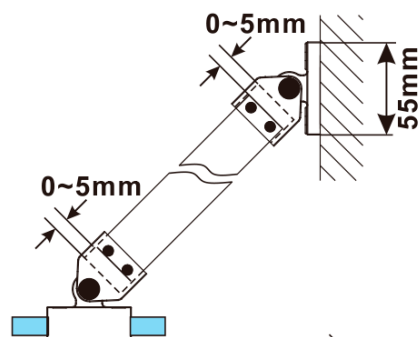

## Rozmery

Výška: 2100 mm

Hĺbka: 1100 mm

## Vlastnosti

Farba profilu: Chróm - Leštený hliník

Tvar: Jednostenná pevná

Typ výplne: Marron sklo

Úprava skla: Antidrop

Hrúbka skla: 8 mm

Hmotnosť / ks: 41.0 kg

Balenie: 2 ks

Záruka: 2 roky

ESCA CHROME jednodielná sprchová zástena na inštaláciu k stene, sklo Marron, 1100 mm

Technický list

MODEL	A,mm
ES1070/ES1170/ES1270/ES1370/ES1570	690~705
ES1080/ES1180/ES1280/ES1380/ES1580	790~805
ES1090/ES1190/ES1290/ES1390/ES1590	890~905
ES1010/ES1110/ES1210/ES1310/ES1510	990~1005
ES1011/ES1111/ES1211/ES1311/ES1511	1090~1105
ES1012/ES1112/ES1212/ES1312/ES1512	1190~1205
ES1013/ES1113/ES1213/ES1313/ES1513	1290~1305
ES1014/ES1114/ES1214/ES1314/ES1514	1390~1405
ES1015/ES1115/ES1215/ES1315/ES1515	1490~1505

ESCA CHROME jednodielná sprchová zástena na inštaláciu k stene, sklo Marron, 1100 mm

MODEL	A,mm
ES1070/ES1170/ES1270/ES1370/ES1570	690~705
ES1080/ES1180/ES1280/ES1380/ES1580	790~805
ES1090/ES1190/ES1290/ES1390/ES1590	890~905
ES1010/ES1110/ES1210/ES1310/ES1510	990~1005
ES1011/ES1111/ES1211/ES1311/ES1511	1090~1105
ES1012/ES1112/ES1212/ES1312/ES1512	1190~1205