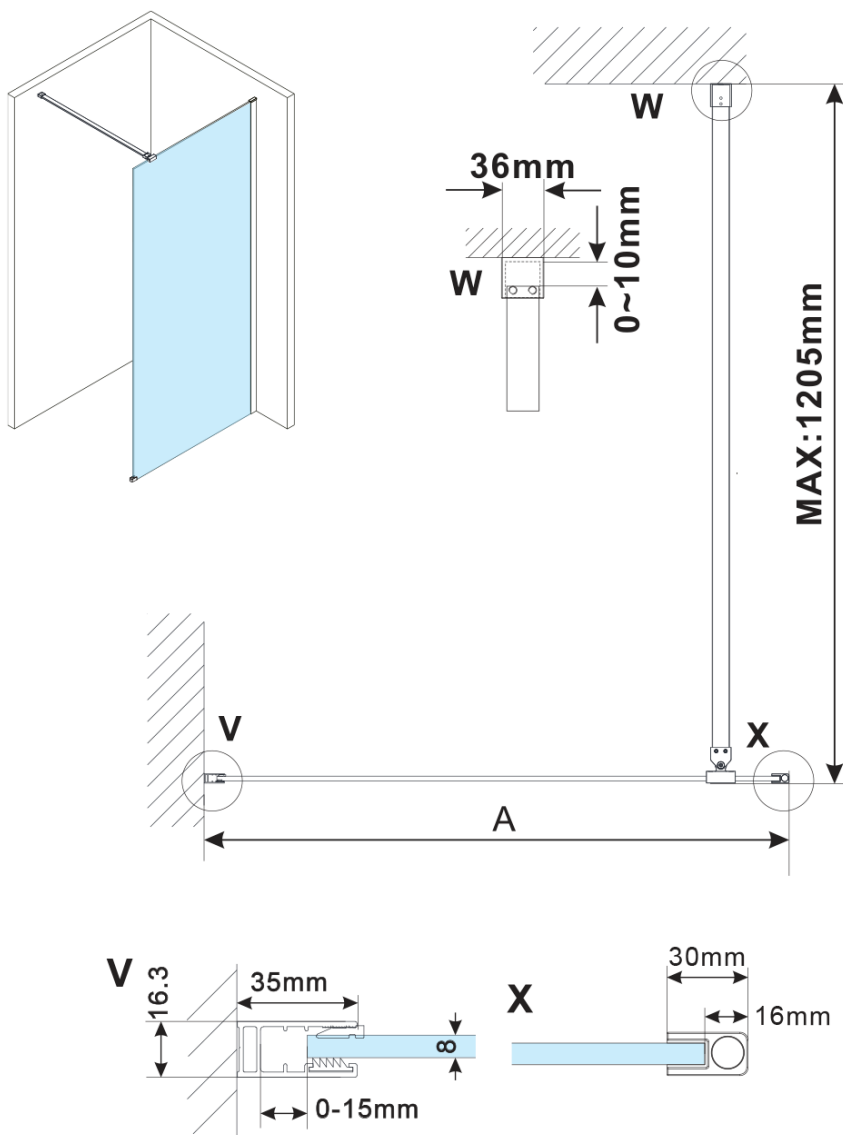

ESCA CHROME jednodielná sprchová zástena na inštaláciu k stene, sklo Marron, 1000 mm

Objednací kód: ES1510-01

Základné informácie

Značka: Polysan

Séria: ESCA

Rozmery

Výška: 2100 mm

Hĺbka: 1000 mm

Vlastnosti

Farba profilu: Chróm - Leštený hliník

Tvar: Jednostenná pevná

Typ výplne: Marron sklo

Úprava skla: Antidrop

Hrúbka skla: 8 mm

Hmotnosť / ks: 41.0 kg

Balenie: 2 ks

Záruka: 2 roky

ESCA CHROME jednodielná sprchová zástena na inštaláciu k stene, sklo Marron, 1000 mm

Technický list

MODEL	A,mm
ES1070/ES1170/ES1270/ES1370/ES1570	690~705
ES1080/ES1180/ES1280/ES1380/ES1580	790~805
ES1090/ES1190/ES1290/ES1390/ES1590	890~905
ES1010/ES1110/ES1210/ES1310/ES1510	990~1005
ES1011/ES1111/ES1211/ES1311/ES1511	1090~1105
ES1012/ES1112/ES1212/ES1312/ES1512	1190~1205
ES1013/ES1113/ES1213/ES1313/ES1513	1290~1305
ES1014/ES1114/ES1214/ES1314/ES1514	1390~1405
ES1015/ES1115/ES1215/ES1315/ES1515	1490~1505

ESCA CHROME jednodielná sprchová zástena na inštaláciu k stene, sklo Marron, 1000 mm

MODEL	A,mm
ES1070/ES1170/ES1270/ES1370/ES1570	690~705
ES1080/ES1180/ES1280/ES1380/ES1580	790~805
ES1090/ES1190/ES1290/ES1390/ES1590	890~905
ES1010/ES1110/ES1210/ES1310/ES1510	990~1005
ES1011/ES1111/ES1211/ES1311/ES1511	1090~1105
ES1012/ES1112/ES1212/ES1312/ES1512	1190~1205