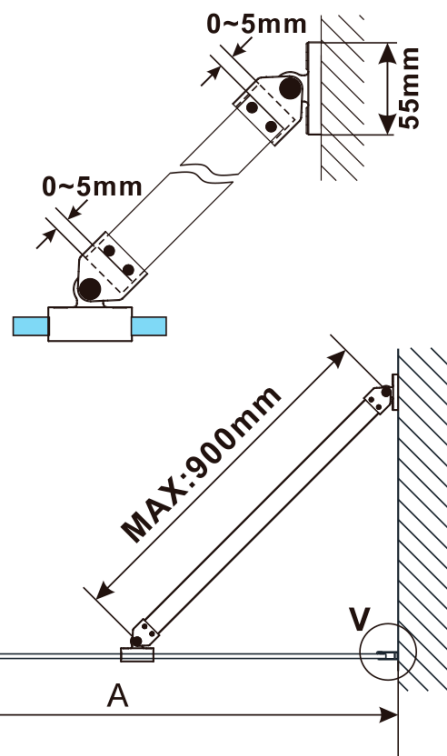

ESCA CHROME jednodielná sprchová zástena na inštaláciu k stene, sklo Marron, 1000 mm

Objednací kód: ES1510-01

Základné informácie

Značka: Polysan

Séria: ESCA

Rozmery

Výška: 2100 mm

Hĺbka: 1000 mm

Vlastnosti

Farba profilu: Chróm - Leštený hliník

Tvar: Jednostenná pevná

Typ výplne: Marron sklo

Úprava skla: Antidrop

Hrúbka skla: 8 mm

Hmotnosť / ks: 41.0 kg

Balenie: 2 ks

Záruka: 2 roky

ESCA CHROME jednodielná sprchová zástena na inštaláciu k stene, sklo Marron, 1000 mm

Technický list

MODEL	A,mm
ES1070/ES1170/ES1270/ES1370/ES1570	690~705
ES1080/ES1180/ES1280/ES1380/ES1580	790~805
ES1090/ES1190/ES1290/ES1390/ES1590	890~905
ES1010/ES1110/ES1210/ES1310/ES1510	990~1005
ES1011/ES1111/ES1211/ES1311/ES1511	1090~1105
ES1012/ES1112/ES1212/ES1312/ES1512	1190~1205
ES1013/ES1113/ES1213/ES1313/ES1513	1290~1305
ES1014/ES1114/ES1214/ES1314/ES1514	1390~1405
ES1015/ES1115/ES1215/ES1315/ES1515	1490~1505

ESCA CHROME jednodielná sprchová zástena na inštaláciu k stene, sklo Marron, 1000 mm

MODEL	A,mm
ES1070/ES1170/ES1270/ES1370/ES1570	690~705
ES1080/ES1180/ES1280/ES1380/ES1580	790~805
ES1090/ES1190/ES1290/ES1390/ES1590	890~905
ES1010/ES1110/ES1210/ES1310/ES1510	990~1005
ES1011/ES1111/ES1211/ES1311/ES1511	1090~1105
ES1012/ES1112/ES1212/ES1312/ES1512	1190~1205