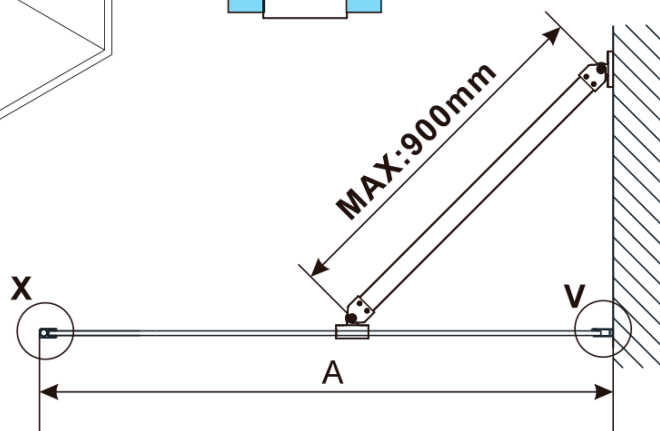

ESCA CHROME jednodielna sprchová zástena na inštaláciu k stene, sklo Marron, 1000 mm

Objednací kód: ES1510-01

Základné informácie

Značka: Polysan

Séria: ESCA

Rozmery

Šírka: 1000 mm

Výška: 2100 mm

Hrúbka skla: 8 mm

Balenie neobsahuje: Vzpera

ESCA CHROME jednodielná sprchová zástena na inštaláciu k stene, sklo Marron, 1000 mm

Technický list

MODEL	A,mm
ES1070/ES1170/ES1270/ES1370/ES1570	690~705
ES1080/ES1180/ES1280/ES1380/ES1580	790~805
ES1090/ES1190/ES1290/ES1390/ES1590	890~905
ES1010/ES1110/ES1210/ES1310/ES1510	990~1005
ES1011/ES1111/ES1211/ES1311/ES1511	1090~1105
ES1012/ES1112/ES1212/ES1312/ES1512	1190~1205
ES1013/ES1113/ES1213/ES1313/ES1513	1290~1305
ES1014/ES1114/ES1214/ES1314/ES1514	1390~1405
ES1015/ES1115/ES1215/ES1315/ES1515	1490~1505

ESCA CHROME jednodielná sprchová zástena na inštaláciu k stene, sklo Marron, 1000 mm

MODEL	A,mm
ES1070/ES1170/ES1270/ES1370/ES1570	690~705
ES1080/ES1180/ES1280/ES1380/ES1580	790~805
ES1090/ES1190/ES1290/ES1390/ES1590	890~905
ES1010/ES1110/ES1210/ES1310/ES1510	990~1005
ES1011/ES1111/ES1211/ES1311/ES1511	1090~1105
ES1012/ES1112/ES1212/ES1312/ES1512	1190~1205