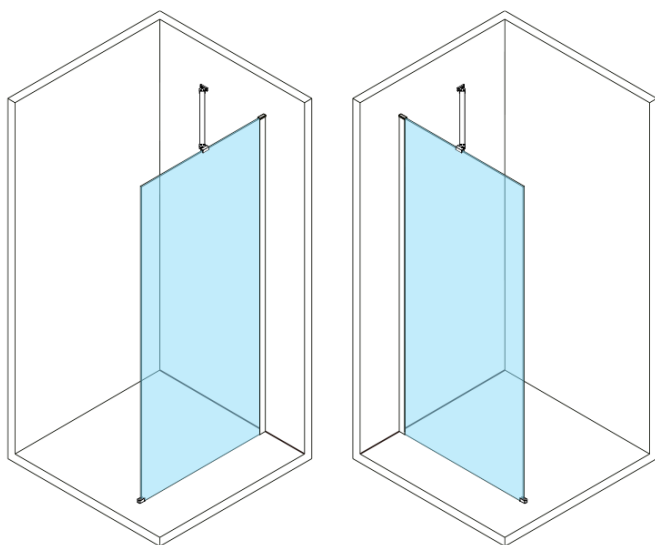

ESCA CHROME jednodielná sprchová zástena na inštaláciu k stene, sklo Flute, 900 mm

Objednací kód: ES1390-01

Základné informácie

Značka: Polysan

Séria: ESCA

Rozmery

Výška: 2100 mm

Hĺbka: 900 mm

Vlastnosti

Farba profilu: Chróm - Leštený hliník

Tvar: Jednostenná pevná

Typ výplne: Flute sklo

Úprava skla: Antidrop

Hrúbka skla: 8 mm

Hmotnosť / ks: 41.0 kg

Balenie: 2 ks

Záruka: 2 roky

ESCA CHROME jednodielná sprchová zástena na inštaláciu k stene, sklo Flute, 900 mm

Technický list

MODEL	A,mm
ES1070/ES1170/ES1270/ES1370/ES1570	690~705
ES1080/ES1180/ES1280/ES1380/ES1580	790~805
ES1090/ES1190/ES1290/ES1390/ES1590	890~905
ES1010/ES1110/ES1210/ES1310/ES1510	990~1005
ES1011/ES1111/ES1211/ES1311/ES1511	1090~1105
ES1012/ES1112/ES1212/ES1312/ES1512	1190~1205
ES1013/ES1113/ES1213/ES1313/ES1513	1290~1305
ES1014/ES1114/ES1214/ES1314/ES1514	1390~1405
ES1015/ES1115/ES1215/ES1315/ES1515	1490~1505

ESCA CHROME jednodielná sprchová zástena na inštaláciu k stene, sklo Flute, 900 mm

MODEL	A,mm
ES1070/ES1170/ES1270/ES1370/ES1570	690~705
ES1080/ES1180/ES1280/ES1380/ES1580	790~805
ES1090/ES1190/ES1290/ES1390/ES1590	890~905
ES1010/ES1110/ES1210/ES1310/ES1510	990~1005
ES1011/ES1111/ES1211/ES1311/ES1511	1090~1105
ES1012/ES1112/ES1212/ES1312/ES1512	1190~1205