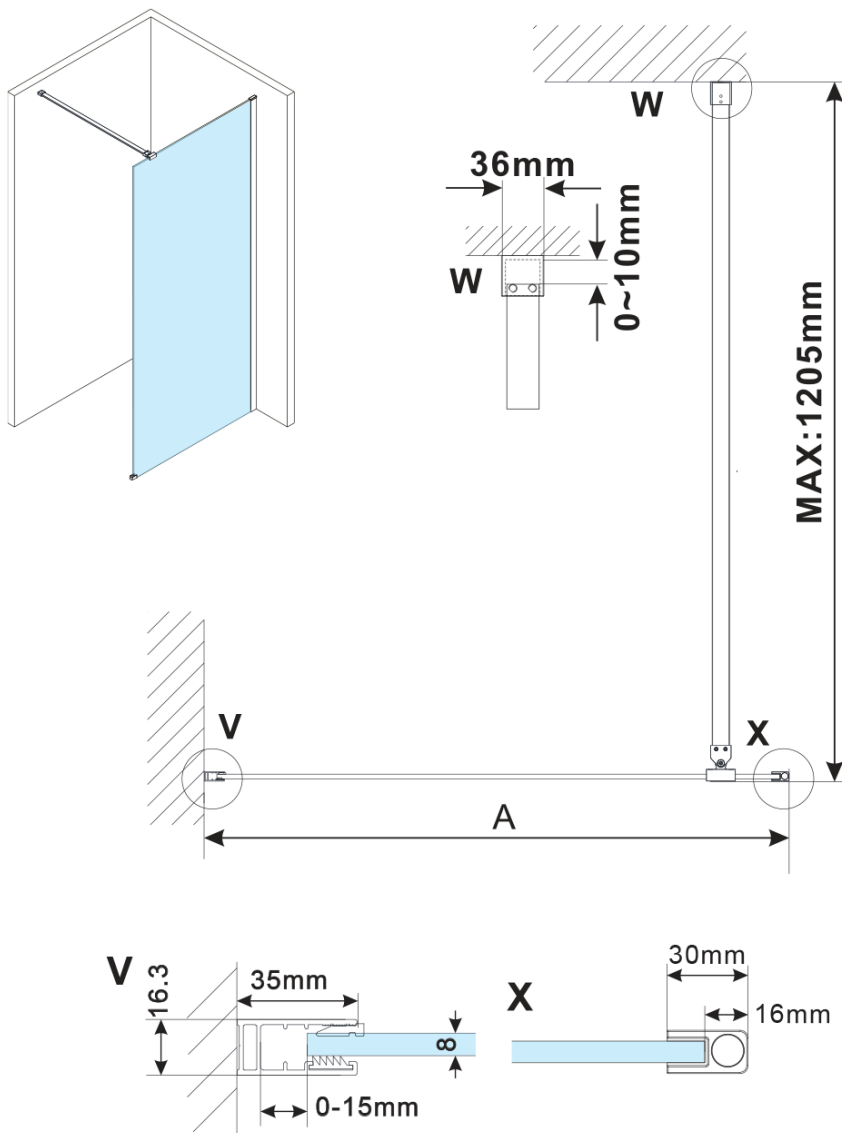

ESCA CHROME jednodielná sprchová zástena na inštaláciu k stene, sklo Flute, 900 mm

Objednací kód: ES1390-01

Základné informácie

Značka: Polysan

Séria: ESCA

Rozmery

Výška: 2100 mm

Hĺbka: 900 mm

Vlastnosti

Farba profilu: Chróm - Leštený hliník

Tvar: Jednostenná pevná

Typ výplne: Flute sklo

Úprava skla: Antidrop

Hrúbka skla: 8 mm

Hmotnosť / ks: 41.0 kg

Balenie: 2 ks

Záruka: 2 roky

ESCA CHROME jednodielná sprchová zástena na inštaláciu k stene, sklo Flute, 900 mm

Technický list

MODEL	A,mm
ES1070/ES1170/ES1270/ES1370/ES1570	690~705
ES1080/ES1180/ES1280/ES1380/ES1580	790~805
ES1090/ES1190/ES1290/ES1390/ES1590	890~905
ES1010/ES1110/ES1210/ES1310/ES1510	990~1005
ES1011/ES1111/ES1211/ES1311/ES1511	1090~1105
ES1012/ES1112/ES1212/ES1312/ES1512	1190~1205
ES1013/ES1113/ES1213/ES1313/ES1513	1290~1305
ES1014/ES1114/ES1214/ES1314/ES1514	1390~1405
ES1015/ES1115/ES1215/ES1315/ES1515	1490~1505

ESCA CHROME jednodielná sprchová zástena na inštaláciu k stene, sklo Flute, 900 mm

MODEL	A,mm
ES1070/ES1170/ES1270/ES1370/ES1570	690~705
ES1080/ES1180/ES1280/ES1380/ES1580	790~805
ES1090/ES1190/ES1290/ES1390/ES1590	890~905
ES1010/ES1110/ES1210/ES1310/ES1510	990~1005
ES1011/ES1111/ES1211/ES1311/ES1511	1090~1105
ES1012/ES1112/ES1212/ES1312/ES1512	1190~1205