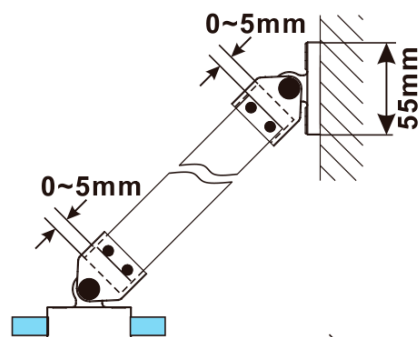

ESCA CHROME jednodielná sprchová zástena na inštaláciu k stene, sklo Flute, 900 mm

Objednací kód: ES1390-01

Základné informácie

Značka: Polysan

Séria: ESCA

Rozmery

Výška: 2100 mm

Hĺbka: 900 mm

Vlastnosti

Farba profilu: Chróm - Leštený hliník

Tvar: Jednostenná pevná

Typ výplne: Flute sklo

Úprava skla: Antidrop

Hrúbka skla: 8 mm

Hmotnosť / ks: 41.0 kg

Balenie: 2 ks

Záruka: 2 roky

ESCA CHROME jednodielná sprchová zástena na inštaláciu k stene, sklo Flute, 900 mm

Technický list

MODEL	A,mm
ES1070/ES1170/ES1270/ES1370/ES1570	690~705
ES1080/ES1180/ES1280/ES1380/ES1580	790~805
ES1090/ES1190/ES1290/ES1390/ES1590	890~905
ES1010/ES1110/ES1210/ES1310/ES1510	990~1005
ES1011/ES1111/ES1211/ES1311/ES1511	1090~1105
ES1012/ES1112/ES1212/ES1312/ES1512	1190~1205
ES1013/ES1113/ES1213/ES1313/ES1513	1290~1305
ES1014/ES1114/ES1214/ES1314/ES1514	1390~1405
ES1015/ES1115/ES1215/ES1315/ES1515	1490~1505

ESCA CHROME jednodielná sprchová zástena na inštaláciu k stene, sklo Flute, 900 mm

MODEL	A,mm
ES1070/ES1170/ES1270/ES1370/ES1570	690~705
ES1080/ES1180/ES1280/ES1380/ES1580	790~805
ES1090/ES1190/ES1290/ES1390/ES1590	890~905
ES1010/ES1110/ES1210/ES1310/ES1510	990~1005
ES1011/ES1111/ES1211/ES1311/ES1511	1090~1105
ES1012/ES1112/ES1212/ES1312/ES1512	1190~1205