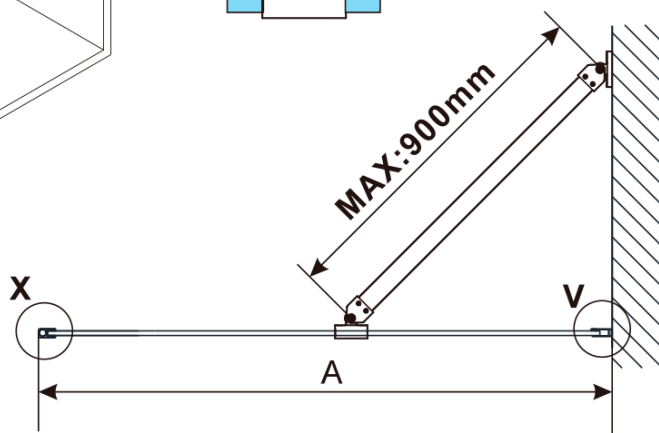

ESCA CHROME jednodielná sprchová zástena na inštaláciu k stene, sklo Flute, 900 mm

Objednací kód: ES1390-01

Základné informácie

Značka: Polysan

Séria: ESCA

Rozmery

Výška: 2100 mm

Hĺbka: 900 mm

Vlastnosti

Farba profilu: Chróm - Leštený hliník

Tvar: Jednostenná pevná

Typ výplne: Flute sklo

Úprava skla: Antidrop

Hrúbka skla: 8 mm

Hmotnosť / ks: 41.0 kg

Balenie: 2 ks

Záruka: 2 roky

ESCA CHROME jednodielná sprchová zástena na inštaláciu k stene, sklo Flute, 900 mm

Technický list

MODEL	A,mm
ES1070/ES1170/ES1270/ES1370/ES1570	690~705
ES1080/ES1180/ES1280/ES1380/ES1580	790~805
ES1090/ES1190/ES1290/ES1390/ES1590	890~905
ES1010/ES1110/ES1210/ES1310/ES1510	990~1005
ES1011/ES1111/ES1211/ES1311/ES1511	1090~1105
ES1012/ES1112/ES1212/ES1312/ES1512	1190~1205
ES1013/ES1113/ES1213/ES1313/ES1513	1290~1305
ES1014/ES1114/ES1214/ES1314/ES1514	1390~1405
ES1015/ES1115/ES1215/ES1315/ES1515	1490~1505

ESCA CHROME jednodielná sprchová zástena na inštaláciu k stene, sklo Flute, 900 mm

MODEL	A,mm
ES1070/ES1170/ES1270/ES1370/ES1570	690~705
ES1080/ES1180/ES1280/ES1380/ES1580	790~805
ES1090/ES1190/ES1290/ES1390/ES1590	890~905
ES1010/ES1110/ES1210/ES1310/ES1510	990~1005
ES1011/ES1111/ES1211/ES1311/ES1511	1090~1105
ES1012/ES1112/ES1212/ES1312/ES1512	1190~1205