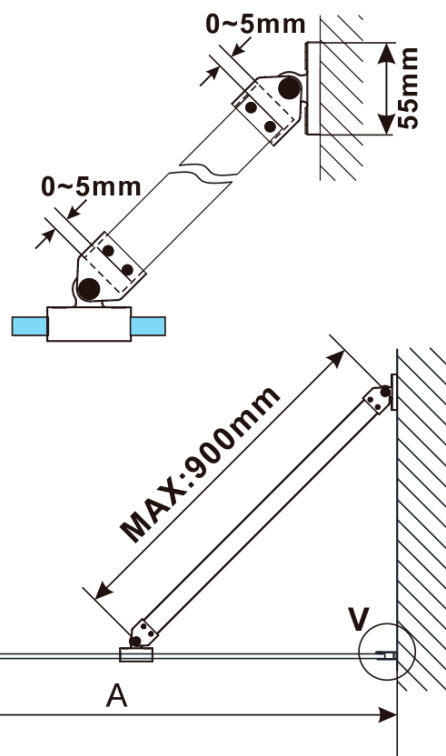

ESCA CHROME jednodielná sprchová zástena na inštaláciu k stene, sklo Flute, 800 mm

Objednací kód: ES1380-01

Základné informácie

Značka: Polysan

Séria: ESCA

Rozmery

Výška: 2100 mm

Hĺbka: 800 mm

Vlastnosti

Farba profilu: Chróm - Leštený hliník

Tvar: Jednostenná pevná

Typ výplne: Flute sklo

Úprava skla: Antidrop

Hrúbka skla: 8 mm

Hmotnosť / ks: 41.0 kg

Balenie: 2 ks

Záruka: 2 roky

ESCA CHROME jednodielná sprchová zástena na inštaláciu k stene, sklo Flute, 800 mm

Technický list

MODEL	A,mm
ES1070/ES1170/ES1270/ES1370/ES1570	690~705
ES1080/ES1180/ES1280/ES1380/ES1580	790~805
ES1090/ES1190/ES1290/ES1390/ES1590	890~905
ES1010/ES1110/ES1210/ES1310/ES1510	990~1005
ES1011/ES1111/ES1211/ES1311/ES1511	1090~1105
ES1012/ES1112/ES1212/ES1312/ES1512	1190~1205
ES1013/ES1113/ES1213/ES1313/ES1513	1290~1305
ES1014/ES1114/ES1214/ES1314/ES1514	1390~1405
ES1015/ES1115/ES1215/ES1315/ES1515	1490~1505

ESCA CHROME jednodielná sprchová zástena na inštaláciu k stene, sklo Flute, 800 mm

MODEL	A,mm
ES1070/ES1170/ES1270/ES1370/ES1570	690~705
ES1080/ES1180/ES1280/ES1380/ES1580	790~805
ES1090/ES1190/ES1290/ES1390/ES1590	890~905
ES1010/ES1110/ES1210/ES1310/ES1510	990~1005
ES1011/ES1111/ES1211/ES1311/ES1511	1090~1105
ES1012/ES1112/ES1212/ES1312/ES1512	1190~1205