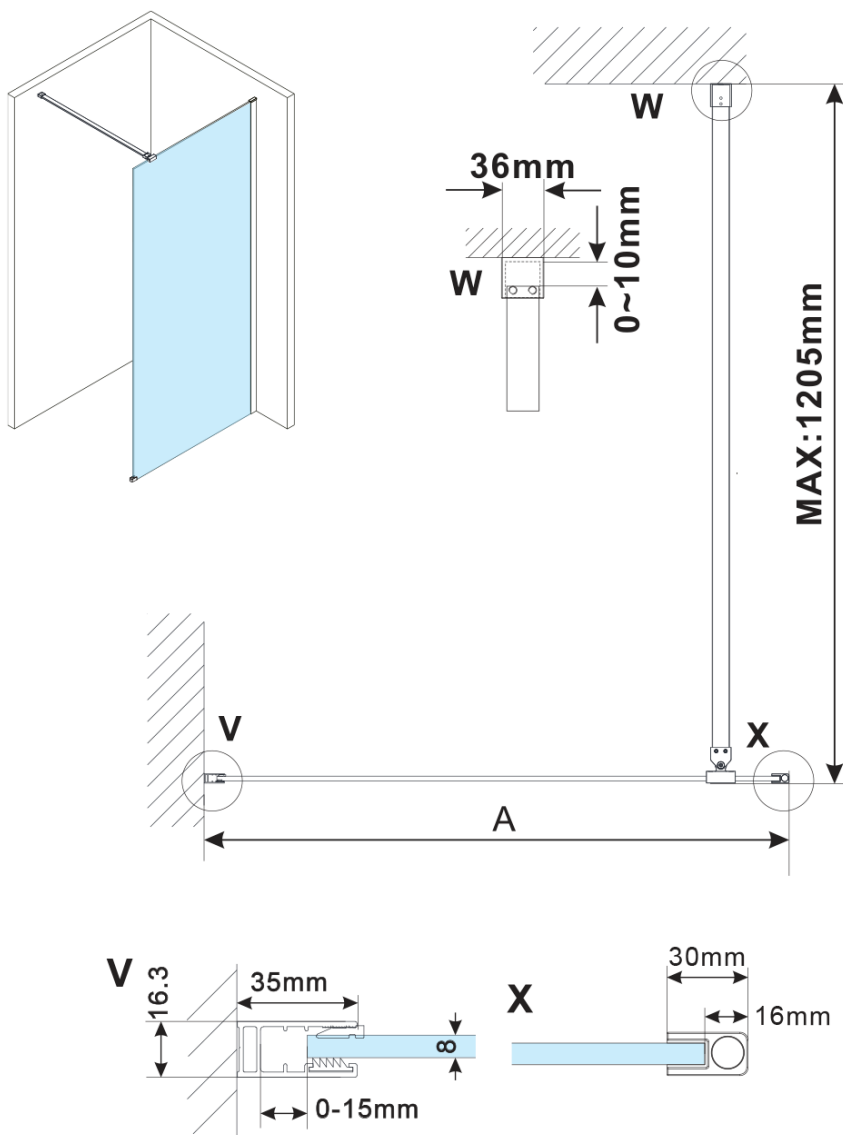

ESCA CHROME jednodielná sprchová zástena na inštaláciu k stene, sklo Flute, 1500 mm

Objednací kód: ES1315-01

Základné informácie

Značka: Polysan

Séria: ESCA

Rozmery

Výška: 2100 mm

Hĺbka: 1500 mm

Vlastnosti

Farba profilu: Chróm - Leštený hliník

Tvar: Jednostenná pevná

Typ výplne: Flute sklo

Úprava skla: Antidrop

Hrúbka skla: 8 mm

Hmotnosť / ks: 41.0 kg

Balenie: 2 ks

Záruka: 2 roky

ESCA CHROME jednodielná sprchová zástena na inštaláciu k stene, sklo Flute, 1500 mm

Technický list

MODEL	A,mm
ES1070/ES1170/ES1270/ES1370/ES1570	690~705
ES1080/ES1180/ES1280/ES1380/ES1580	790~805
ES1090/ES1190/ES1290/ES1390/ES1590	890~905
ES1010/ES1110/ES1210/ES1310/ES1510	990~1005
ES1011/ES1111/ES1211/ES1311/ES1511	1090~1105
ES1012/ES1112/ES1212/ES1312/ES1512	1190~1205
ES1013/ES1113/ES1213/ES1313/ES1513	1290~1305
ES1014/ES1114/ES1214/ES1314/ES1514	1390~1405
ES1015/ES1115/ES1215/ES1315/ES1515	1490~1505