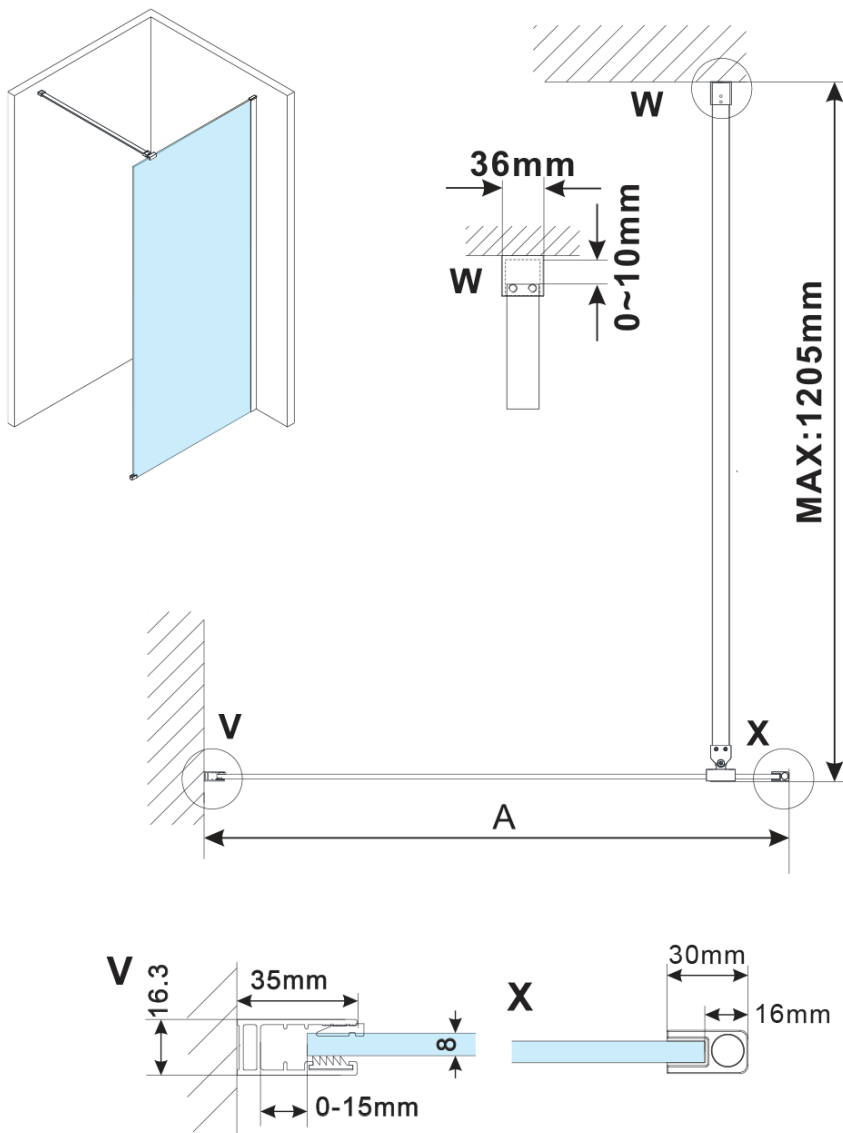

ESCA CHROME jednodielná sprchová zástena na inštaláciu k stene, sklo Flute, 1300 mm

Objednací kód: ES1313-01

Základné informácie

Značka: Polysan

Séria: ESCA

Rozmery

Výška: 2100 mm

Hĺbka: 1300 mm

Vlastnosti

Farba profilu: Chróm - Leštený hliník

Tvar: Jednostenná pevná

Typ výplne: Flute sklo

Úprava skla: Antidrop

Hrúbka skla: 8 mm

Hmotnosť / ks: 41.0 kg

Balenie: 2 ks

Záruka: 2 roky

ESCA CHROME jednodielná sprchová zástena na inštaláciu k stene, sklo Flute, 1300 mm

Technický list

MODEL	A,mm
ES1070/ES1170/ES1270/ES1370/ES1570	690~705
ES1080/ES1180/ES1280/ES1380/ES1580	790~805
ES1090/ES1190/ES1290/ES1390/ES1590	890~905
ES1010/ES1110/ES1210/ES1310/ES1510	990~1005
ES1011/ES1111/ES1211/ES1311/ES1511	1090~1105
ES1012/ES1112/ES1212/ES1312/ES1512	1190~1205
ES1013/ES1113/ES1213/ES1313/ES1513	1290~1305
ES1014/ES1114/ES1214/ES1314/ES1514	1390~1405
ES1015/ES1115/ES1215/ES1315/ES1515	1490~1505