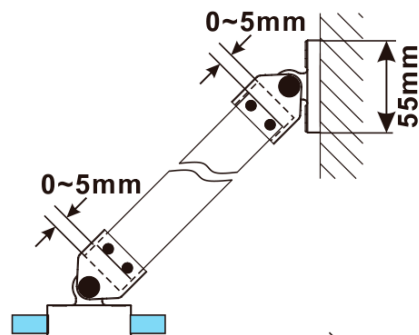

ESCA CHROME jednodielná sprchová zástena na inštaláciu k stene, sklo Flute, 1100 mm

Objednací kód: ES1311-01

Základné informácie

Značka: Polysan

Séria: ESCA

Rozmery

Výška: 2100 mm

Hĺbka: 1100 mm

Vlastnosti

Farba profilu: Chróm - Leštený hliník

Tvar: Jednostenná pevná

Typ výplne: Flute sklo

Úprava skla: Antidrop

Hrúbka skla: 8 mm

Hmotnosť / ks: 41.0 kg

Balenie: 2 ks

Záruka: 2 roky

ESCA CHROME jednodielná sprchová zástena na inštaláciu k stene, sklo Flute, 1100 mm

Technický list

MODEL	A,mm
ES1070/ES1170/ES1270/ES1370/ES1570	690~705
ES1080/ES1180/ES1280/ES1380/ES1580	790~805
ES1090/ES1190/ES1290/ES1390/ES1590	890~905
ES1010/ES1110/ES1210/ES1310/ES1510	990~1005
ES1011/ES1111/ES1211/ES1311/ES1511	1090~1105
ES1012/ES1112/ES1212/ES1312/ES1512	1190~1205
ES1013/ES1113/ES1213/ES1313/ES1513	1290~1305
ES1014/ES1114/ES1214/ES1314/ES1514	1390~1405
ES1015/ES1115/ES1215/ES1315/ES1515	1490~1505

ESCA CHROME jednodielna sprchová zástena na inštaláciu k stene, sklo Flute, 1100 mm

MODEL	A,mm
ES1070/ES1170/ES1270/ES1370/ES1570	690~705
ES1080/ES1180/ES1280/ES1380/ES1580	790~805
ES1090/ES1190/ES1290/ES1390/ES1590	890~905
ES1010/ES1110/ES1210/ES1310/ES1510	990~1005
ES1011/ES1111/ES1211/ES1311/ES1511	1090~1105
ES1012/ES1112/ES1212/ES1312/ES1512	1190~1205