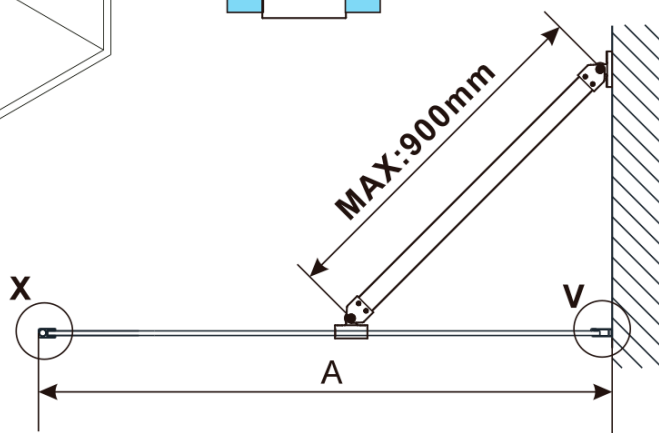

ESCA CHROME jednodielná sprchová zástena na inštaláciu k stene, sklo Flute, 1100 mm

Objednací kód: ES1311-01

Základné informácie

Značka: Polysan

Séria: ESCA

Rozmery

Výška: 2100 mm

Hĺbka: 1100 mm

Vlastnosti

Farba profilu: Chróm - Leštený hliník

Tvar: Jednostenná pevná

Typ výplne: Flute sklo

Úprava skla: Antidrop

Hrúbka skla: 8 mm

Hmotnosť / ks: 41.0 kg

Balenie: 2 ks

Záruka: 2 roky

ESCA CHROME jednodielná sprchová zástena na inštaláciu k stene, sklo Flute, 1100 mm

Technický list

MODEL	A,mm
ES1070/ES1170/ES1270/ES1370/ES1570	690~705
ES1080/ES1180/ES1280/ES1380/ES1580	790~805
ES1090/ES1190/ES1290/ES1390/ES1590	890~905
ES1010/ES1110/ES1210/ES1310/ES1510	990~1005
ES1011/ES1111/ES1211/ES1311/ES1511	1090~1105
ES1012/ES1112/ES1212/ES1312/ES1512	1190~1205
ES1013/ES1113/ES1213/ES1313/ES1513	1290~1305
ES1014/ES1114/ES1214/ES1314/ES1514	1390~1405
ES1015/ES1115/ES1215/ES1315/ES1515	1490~1505

ESCA CHROME jednodielna sprchová zástena na inštaláciu k stene, sklo Flute, 1100 mm

MODEL	A,mm
ES1070/ES1170/ES1270/ES1370/ES1570	690~705
ES1080/ES1180/ES1280/ES1380/ES1580	790~805
ES1090/ES1190/ES1290/ES1390/ES1590	890~905
ES1010/ES1110/ES1210/ES1310/ES1510	990~1005
ES1011/ES1111/ES1211/ES1311/ES1511	1090~1105
ES1012/ES1112/ES1212/ES1312/ES1512	1190~1205