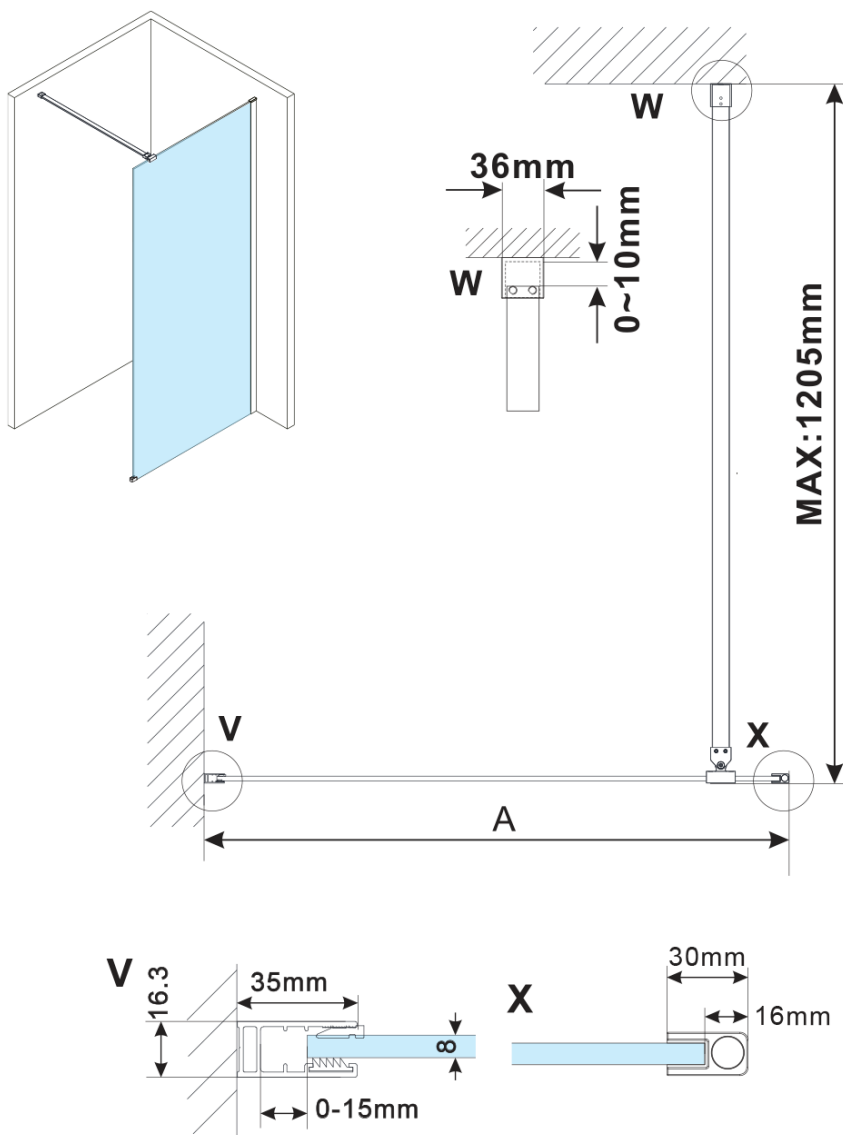

ESCA CHROME jednodielná sprchová zástena na inštaláciu k stene, sklo Flute, 1100 mm

Objednací kód: ES1311-01

Základné informácie

Značka: Polysan

Séria: ESCA

Rozmery

Výška: 2100 mm

Hĺbka: 1100 mm

Vlastnosti

Farba profilu: Chróm - Leštený hliník

Tvar: Jednostenná pevná

Typ výplne: Flute sklo

Úprava skla: Antidrop

Hrúbka skla: 8 mm

Hmotnosť / ks: 41.0 kg

Balenie: 2 ks

Záruka: 2 roky

ESCA CHROME jednodielná sprchová zástena na inštaláciu k stene, sklo Flute, 1100 mm

Technický list

MODEL	A,mm
ES1070/ES1170/ES1270/ES1370/ES1570	690~705
ES1080/ES1180/ES1280/ES1380/ES1580	790~805
ES1090/ES1190/ES1290/ES1390/ES1590	890~905
ES1010/ES1110/ES1210/ES1310/ES1510	990~1005
ES1011/ES1111/ES1211/ES1311/ES1511	1090~1105
ES1012/ES1112/ES1212/ES1312/ES1512	1190~1205
ES1013/ES1113/ES1213/ES1313/ES1513	1290~1305
ES1014/ES1114/ES1214/ES1314/ES1514	1390~1405
ES1015/ES1115/ES1215/ES1315/ES1515	1490~1505

ESCA CHROME jednodielna sprchová zástena na inštaláciu k stene, sklo Flute, 1100 mm

MODEL	A,mm
ES1070/ES1170/ES1270/ES1370/ES1570	690~705
ES1080/ES1180/ES1280/ES1380/ES1580	790~805
ES1090/ES1190/ES1290/ES1390/ES1590	890~905
ES1010/ES1110/ES1210/ES1310/ES1510	990~1005
ES1011/ES1111/ES1211/ES1311/ES1511	1090~1105
ES1012/ES1112/ES1212/ES1312/ES1512	1190~1205