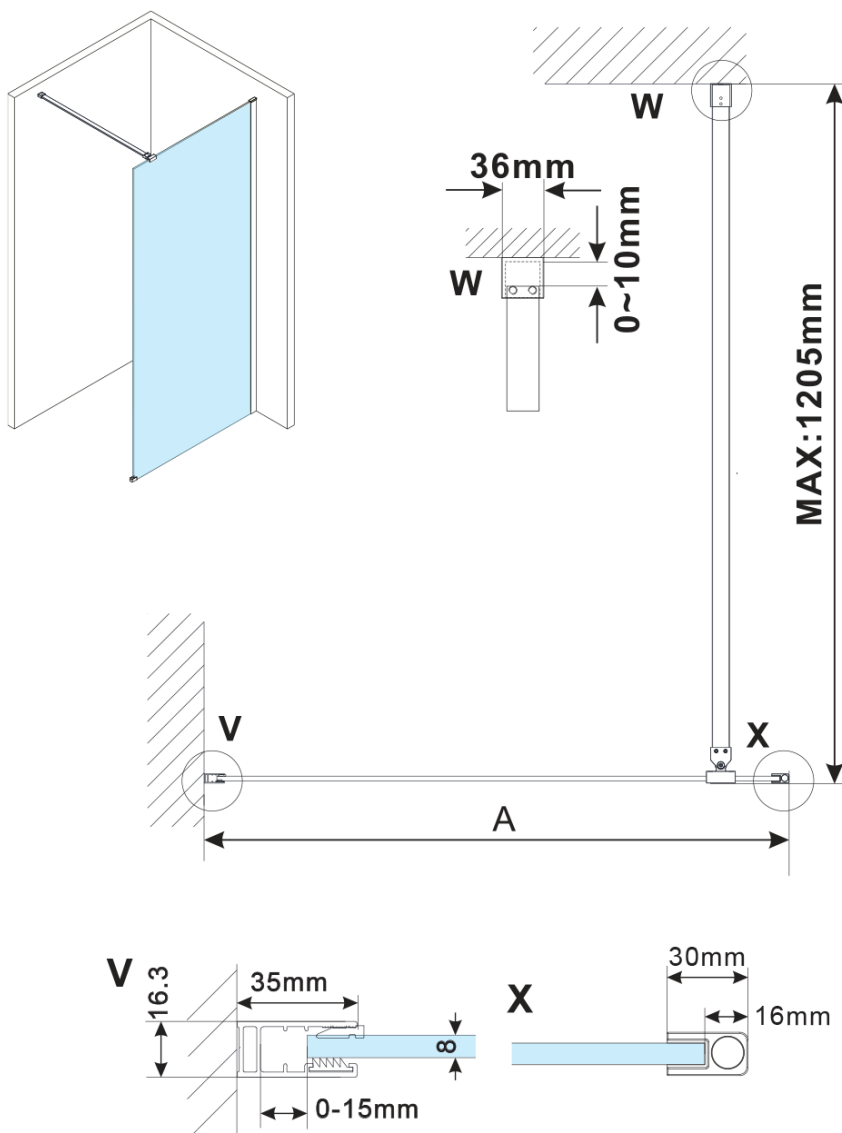

# ESCA CHROME jednodielná sprchová zástena na inštaláciu k stene, dymové sklo, 800 mm

Objednací kód: ES1280-01

## Rozmery

Šírka: 800 mm

Výška: 2100 mm

Hrúbka skla: 8 mm

Balenie neobsahuje: Vzpera

ESCA CHROME jednodielná sprchová zástena na inštaláciu k stene, dymové sklo, 800 mm

Technický list

MODEL	A,mm
ES1070/ES1170/ES1270/ES1370/ES1570	690~705
ES1080/ES1180/ES1280/ES1380/ES1580	790~805
ES1090/ES1190/ES1290/ES1390/ES1590	890~905
ES1010/ES1110/ES1210/ES1310/ES1510	990~1005
ES1011/ES1111/ES1211/ES1311/ES1511	1090~1105
ES1012/ES1112/ES1212/ES1312/ES1512	1190~1205
ES1013/ES1113/ES1213/ES1313/ES1513	1290~1305
ES1014/ES1114/ES1214/ES1314/ES1514	1390~1405
ES1015/ES1115/ES1215/ES1315/ES1515	1490~1505

ESCA CHROME jednodielna sprchová zástena na inštaláciu k stene, dymové sklo, 800 mm

MODEL	A,mm
ES1070/ES1170/ES1270/ES1370/ES1570	690~705
ES1080/ES1180/ES1280/ES1380/ES1580	790~805
ES1090/ES1190/ES1290/ES1390/ES1590	890~905
ES1010/ES1110/ES1210/ES1310/ES1510	990~1005
ES1011/ES1111/ES1211/ES1311/ES1511	1090~1105
ES1012/ES1112/ES1212/ES1312/ES1512	1190~1205