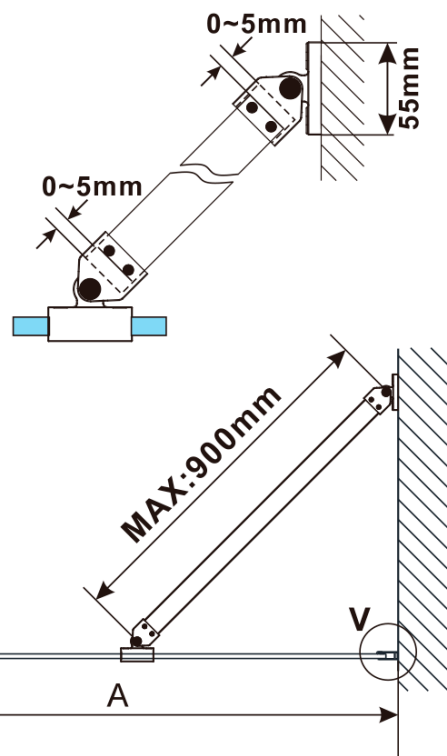

# ESCA CHROME jednodielná sprchová zástena na inštaláciu k stene, dymové sklo, 800 mm

Objednací kód: ES1280-01

## Rozmery

Šírka: 800 mm

Výška: 2100 mm

Hrúbka skla: 8 mm

Balenie neobsahuje: Vzpera

ESCA CHROME jednodielná sprchová zástena na inštaláciu k stene, dymové sklo, 800 mm

Technický list

MODEL	A,mm
ES1070/ES1170/ES1270/ES1370/ES1570	690~705
ES1080/ES1180/ES1280/ES1380/ES1580	790~805
ES1090/ES1190/ES1290/ES1390/ES1590	890~905
ES1010/ES1110/ES1210/ES1310/ES1510	990~1005
ES1011/ES1111/ES1211/ES1311/ES1511	1090~1105
ES1012/ES1112/ES1212/ES1312/ES1512	1190~1205
ES1013/ES1113/ES1213/ES1313/ES1513	1290~1305
ES1014/ES1114/ES1214/ES1314/ES1514	1390~1405
ES1015/ES1115/ES1215/ES1315/ES1515	1490~1505

ESCA CHROME jednodielna sprchová zástena na inštaláciu k stene, dymové sklo, 800 mm

MODEL	A,mm
ES1070/ES1170/ES1270/ES1370/ES1570	690~705
ES1080/ES1180/ES1280/ES1380/ES1580	790~805
ES1090/ES1190/ES1290/ES1390/ES1590	890~905
ES1010/ES1110/ES1210/ES1310/ES1510	990~1005
ES1011/ES1111/ES1211/ES1311/ES1511	1090~1105
ES1012/ES1112/ES1212/ES1312/ES1512	1190~1205