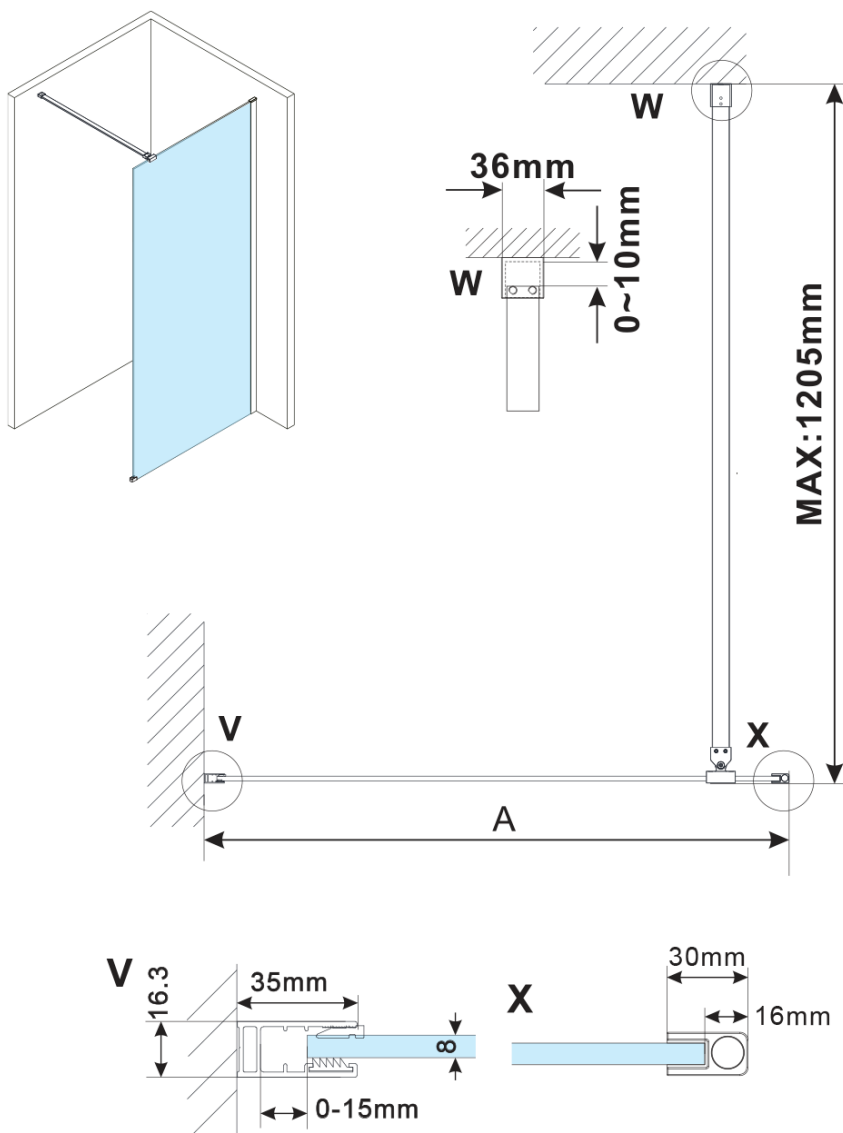

ESCA CHROME jednodielná sprchová zástena na inštaláciu k stene, dymové sklo, 700 mm

Objednací kód: ES1270-01

Základné informácie

Značka: Polysan

Séria: ESCA

Rozmery

Výška: 2100 mm

Hĺbka: 700 mm

Vlastnosti

Farba profilu: Chróm - Leštený hliník

Tvar: Jednostenná pevná

Typ výplne: Dymové sklo

Úprava skla: Antidrop

Hrúbka skla: 8 mm

Hmotnosť / ks: 34.0 kg

Balenie: 2 ks

Záruka: 2 roky

ESCA CHROME jednodielná sprchová zástena na inštaláciu k stene, dymové sklo, 700 mm

Technický list

| MODEL | A,mm |
|------------------------------------|-----------|
| ES1070/ES1170/ES1270/ES1370/ES1570 | 690~705 |
| ES1080/ES1180/ES1280/ES1380/ES1580 | 790~805 |
| ES1090/ES1190/ES1290/ES1390/ES1590 | 890~905 |
| ES1010/ES1110/ES1210/ES1310/ES1510 | 990~1005 |
| ES1011/ES1111/ES1211/ES1311/ES1511 | 1090~1105 |
| ES1012/ES1112/ES1212/ES1312/ES1512 | 1190~1205 |
| ES1013/ES1113/ES1213/ES1313/ES1513 | 1290~1305 |
| ES1014/ES1114/ES1214/ES1314/ES1514 | 1390~1405 |
| ES1015/ES1115/ES1215/ES1315/ES1515 | 1490~1505 |

ESCA CHROME jednodielná sprchová zástena na inštaláciu k stene, dymové sklo, 700 mm

| MODEL | A,mm |
|------------------------------------|-----------|
| ES1070/ES1170/ES1270/ES1370/ES1570 | 690~705 |
| ES1080/ES1180/ES1280/ES1380/ES1580 | 790~805 |
| ES1090/ES1190/ES1290/ES1390/ES1590 | 890~905 |
| ES1010/ES1110/ES1210/ES1310/ES1510 | 990~1005 |
| ES1011/ES1111/ES1211/ES1311/ES1511 | 1090~1105 |
| ES1012/ES1112/ES1212/ES1312/ES1512 | 1190~1205 |