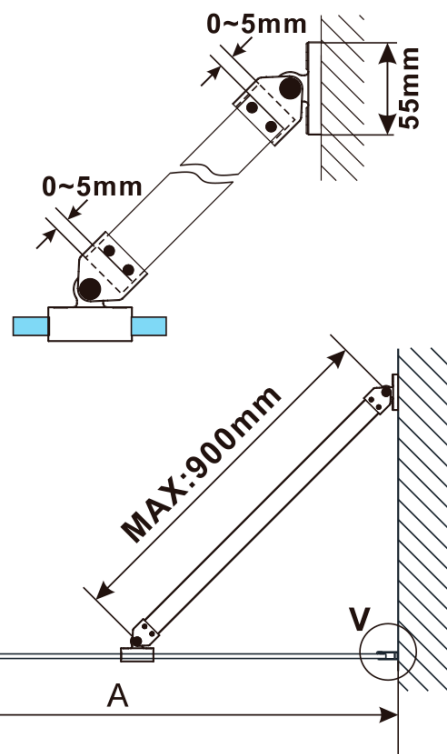

ESCA CHROME jednodielná sprchová zástena na inštaláciu k stene, dymové sklo, 700 mm

Objednací kód: ES1270-01

Základné informácie

Značka: Polysan

Séria: ESCA

Rozmery

Výška: 2100 mm

Hĺbka: 700 mm

Vlastnosti

Farba profilu: Chróm - Leštený hliník

Tvar: Jednostenná pevná

Typ výplne: Dymové sklo

Úprava skla: Antidrop

Hrúbka skla: 8 mm

Hmotnosť / ks: 34.0 kg

Balenie: 2 ks

Záruka: 2 roky

ESCA CHROME jednodielná sprchová zástena na inštaláciu k stene, dymové sklo, 700 mm

Technický list

MODEL	A,mm
ES1070/ES1170/ES1270/ES1370/ES1570	690~705
ES1080/ES1180/ES1280/ES1380/ES1580	790~805
ES1090/ES1190/ES1290/ES1390/ES1590	890~905
ES1010/ES1110/ES1210/ES1310/ES1510	990~1005
ES1011/ES1111/ES1211/ES1311/ES1511	1090~1105
ES1012/ES1112/ES1212/ES1312/ES1512	1190~1205
ES1013/ES1113/ES1213/ES1313/ES1513	1290~1305
ES1014/ES1114/ES1214/ES1314/ES1514	1390~1405
ES1015/ES1115/ES1215/ES1315/ES1515	1490~1505

ESCA CHROME jednodielná sprchová zástena na inštaláciu k stene, dymové sklo, 700 mm

MODEL	A,mm
ES1070/ES1170/ES1270/ES1370/ES1570	690~705
ES1080/ES1180/ES1280/ES1380/ES1580	790~805
ES1090/ES1190/ES1290/ES1390/ES1590	890~905
ES1010/ES1110/ES1210/ES1310/ES1510	990~1005
ES1011/ES1111/ES1211/ES1311/ES1511	1090~1105
ES1012/ES1112/ES1212/ES1312/ES1512	1190~1205