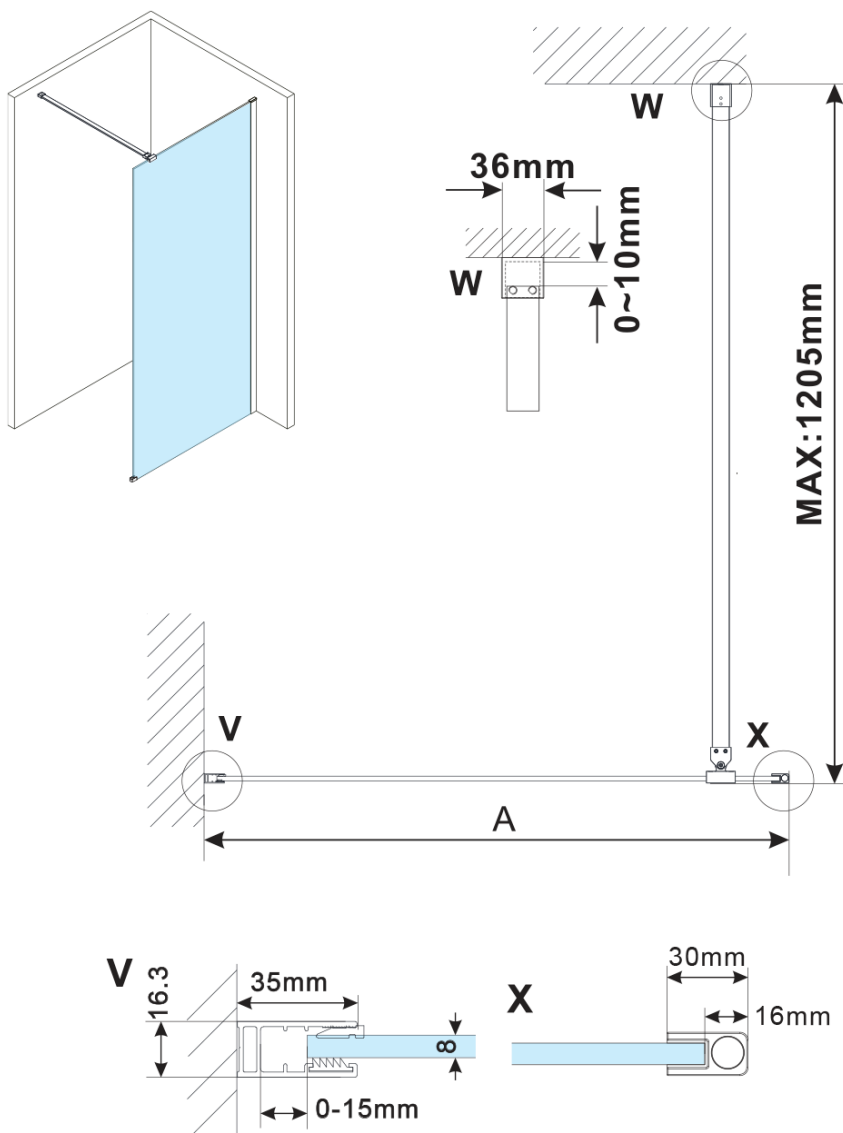

ESCA CHROME jednodielná sprchová zástena na inštaláciu k stene, dymové sklo, 1100 mm

Objednací kód: ES1211-01

Základné informácie

Značka: Polysan

Séria: ESCA

Rozmery

Výška: 2100 mm

Hĺbka: 1100 mm

Vlastnosti

Farba profilu: Chróm - Leštený hliník

Tvar: Jednostenná pevná

Typ výplne: Dymové sklo

Úprava skla: Antidrop

Hrúbka skla: 8 mm

Hmotnosť / ks: 60.0 kg

Balenie: 2 ks

Záruka: 2 roky

ESCA CHROME jednodielná sprchová zástena na inštaláciu k stene, dymové sklo, 1100 mm

Technický list

MODEL	A,mm
ES1070/ES1170/ES1270/ES1370/ES1570	690~705
ES1080/ES1180/ES1280/ES1380/ES1580	790~805
ES1090/ES1190/ES1290/ES1390/ES1590	890~905
ES1010/ES1110/ES1210/ES1310/ES1510	990~1005
ES1011/ES1111/ES1211/ES1311/ES1511	1090~1105
ES1012/ES1112/ES1212/ES1312/ES1512	1190~1205
ES1013/ES1113/ES1213/ES1313/ES1513	1290~1305
ES1014/ES1114/ES1214/ES1314/ES1514	1390~1405
ES1015/ES1115/ES1215/ES1315/ES1515	1490~1505

ESCA CHROME jednodielná sprchová zástena na inštaláciu k stene, dymové sklo, 1100 mm

MODEL	A,mm
ES1070/ES1170/ES1270/ES1370/ES1570	690~705
ES1080/ES1180/ES1280/ES1380/ES1580	790~805
ES1090/ES1190/ES1290/ES1390/ES1590	890~905
ES1010/ES1110/ES1210/ES1310/ES1510	990~1005
ES1011/ES1111/ES1211/ES1311/ES1511	1090~1105
ES1012/ES1112/ES1212/ES1312/ES1512	1190~1205