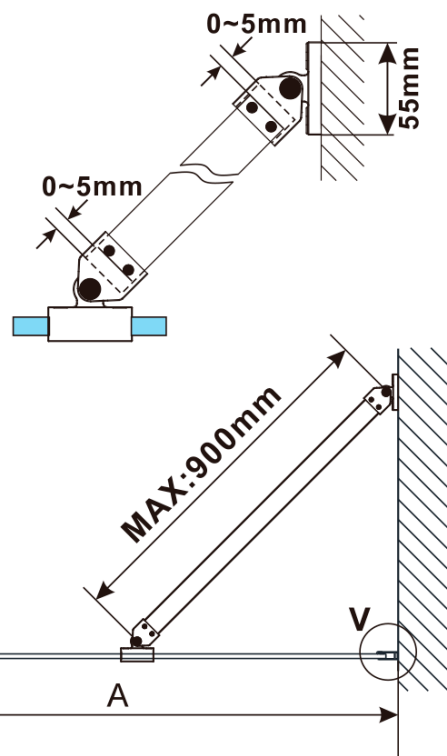

ESCA CHROME jednodielná sprchová zástena na inštaláciu k stene, dymové sklo, 1100 mm

Objednací kód: ES1211-01

Základné informácie

Značka: Polysan

Séria: ESCA

Rozmery

Výška: 2100 mm

Hĺbka: 1100 mm

Vlastnosti

Farba profilu: Chróm - Leštený hliník

Tvar: Jednostenná pevná

Typ výplne: Dymové sklo

Úprava skla: Antidrop

Hrúbka skla: 8 mm

Hmotnosť / ks: 60.0 kg

Balenie: 2 ks

Záruka: 2 roky

ESCA CHROME jednodielná sprchová zástena na inštaláciu k stene, dymové sklo, 1100 mm

Technický list

MODEL	A,mm
ES1070/ES1170/ES1270/ES1370/ES1570	690~705
ES1080/ES1180/ES1280/ES1380/ES1580	790~805
ES1090/ES1190/ES1290/ES1390/ES1590	890~905
ES1010/ES1110/ES1210/ES1310/ES1510	990~1005
ES1011/ES1111/ES1211/ES1311/ES1511	1090~1105
ES1012/ES1112/ES1212/ES1312/ES1512	1190~1205
ES1013/ES1113/ES1213/ES1313/ES1513	1290~1305
ES1014/ES1114/ES1214/ES1314/ES1514	1390~1405
ES1015/ES1115/ES1215/ES1315/ES1515	1490~1505

ESCA CHROME jednodielná sprchová zástena na inštaláciu k stene, dymové sklo, 1100 mm

MODEL	A,mm
ES1070/ES1170/ES1270/ES1370/ES1570	690~705
ES1080/ES1180/ES1280/ES1380/ES1580	790~805
ES1090/ES1190/ES1290/ES1390/ES1590	890~905
ES1010/ES1110/ES1210/ES1310/ES1510	990~1005
ES1011/ES1111/ES1211/ES1311/ES1511	1090~1105
ES1012/ES1112/ES1212/ES1312/ES1512	1190~1205