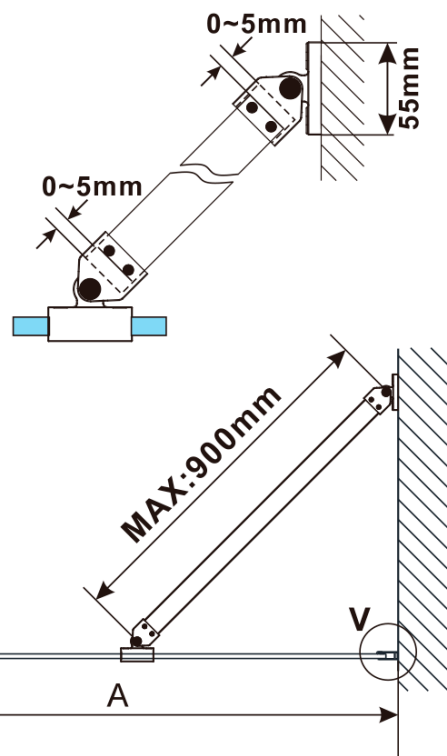

ESCA CHROME jednodielná sprchová zástena na inštaláciu k stene, dymové sklo, 1000 mm

Objednací kód: ES1210-01

Základné informácie

Značka: Polysan

Séria: ESCA

Rozmery

Šírka: 1000 mm

Výška: 2100 mm

Hrúbka skla: 8 mm

Balenie neobsahuje: Vzpera

ESCA CHROME jednodielná sprchová zástena na inštaláciu k stene, dymové sklo, 1000 mm

Technický list

MODEL	A,mm
ES1070/ES1170/ES1270/ES1370/ES1570	690~705
ES1080/ES1180/ES1280/ES1380/ES1580	790~805
ES1090/ES1190/ES1290/ES1390/ES1590	890~905
ES1010/ES1110/ES1210/ES1310/ES1510	990~1005
ES1011/ES1111/ES1211/ES1311/ES1511	1090~1105
ES1012/ES1112/ES1212/ES1312/ES1512	1190~1205
ES1013/ES1113/ES1213/ES1313/ES1513	1290~1305
ES1014/ES1114/ES1214/ES1314/ES1514	1390~1405
ES1015/ES1115/ES1215/ES1315/ES1515	1490~1505

ESCA CHROME jednodielná sprchová zástena na inštaláciu k stene, dymové sklo, 1000 mm

MODEL	A,mm
ES1070/ES1170/ES1270/ES1370/ES1570	690~705
ES1080/ES1180/ES1280/ES1380/ES1580	790~805
ES1090/ES1190/ES1290/ES1390/ES1590	890~905
ES1010/ES1110/ES1210/ES1310/ES1510	990~1005
ES1011/ES1111/ES1211/ES1311/ES1511	1090~1105
ES1012/ES1112/ES1212/ES1312/ES1512	1190~1205