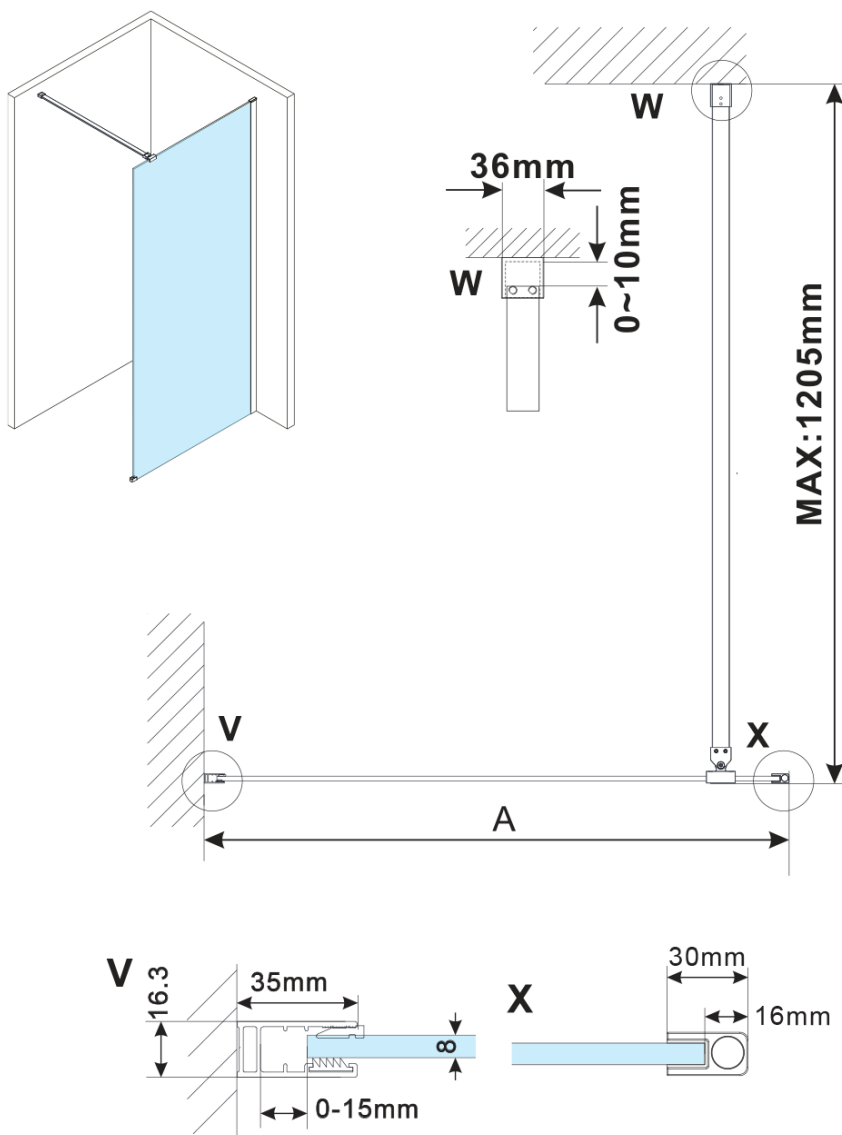

ESCA CHROME jednodielná sprchová zástena na inštaláciu k stene, dymové sklo, 1000 mm

Objednací kód: ES1210-01

Základné informácie

Značka: Polysan

Séria: ESCA

Rozmery

Šírka: 1000 mm

Výška: 2100 mm

Vlastnosti

Záruka: 2 roky

Hmotnosť / ks: 47 kg

Balenie: 2 ks

Farba profilu: Chróm

Tvar: Jednostenná pevná

Typ výplne: Dymové sklo

Úprava skla: Antidrop

Hrúbka skla: 8 mm

Balenie neobsahuje: Vzpera

ESCA CHROME jednodielná sprchová zástena na inštaláciu k stene, dymové sklo, 1000 mm

Technický list

MODEL	A,mm
ES1070/ES1170/ES1270/ES1370/ES1570	690~705
ES1080/ES1180/ES1280/ES1380/ES1580	790~805
ES1090/ES1190/ES1290/ES1390/ES1590	890~905
ES1010/ES1110/ES1210/ES1310/ES1510	990~1005
ES1011/ES1111/ES1211/ES1311/ES1511	1090~1105
ES1012/ES1112/ES1212/ES1312/ES1512	1190~1205
ES1013/ES1113/ES1213/ES1313/ES1513	1290~1305
ES1014/ES1114/ES1214/ES1314/ES1514	1390~1405
ES1015/ES1115/ES1215/ES1315/ES1515	1490~1505

ESCA CHROME jednodielná sprchová zástena na inštaláciu k stene, dymové sklo, 1000 mm

MODEL	A,mm
ES1070/ES1170/ES1270/ES1370/ES1570	690~705
ES1080/ES1180/ES1280/ES1380/ES1580	790~805
ES1090/ES1190/ES1290/ES1390/ES1590	890~905
ES1010/ES1110/ES1210/ES1310/ES1510	990~1005
ES1011/ES1111/ES1211/ES1311/ES1511	1090~1105
ES1012/ES1112/ES1212/ES1312/ES1512	1190~1205