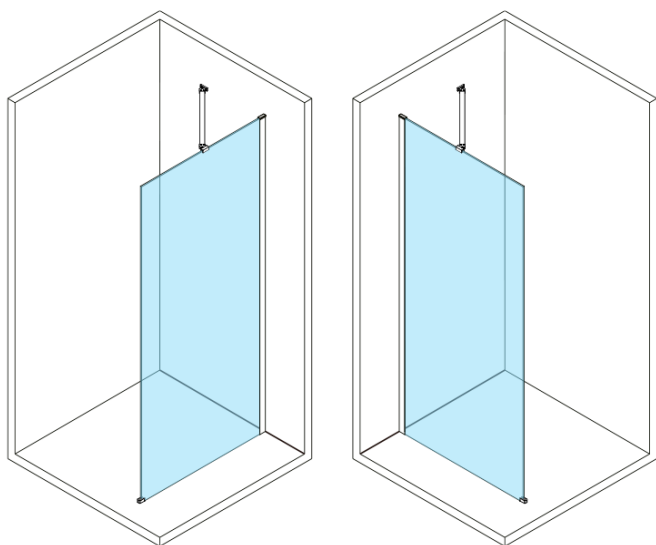

# ESCA BLACK MATT jednodielna sprchová zástena na inštaláciu k stene, sklo Marron, 900 mm

Objednací kód: ES1590-02

## Rozmery

Výška: 2100 mm

Hĺbka: 900 mm

Záruka: 2 roky

ESCA BLACK MATT jednodielna sprchová zástena na inštaláciu k stene, sklo Marron, 900 mm

Technický list

MODEL	A,mm
ES1070/ES1170/ES1270/ES1370/ES1570	690~705
ES1080/ES1180/ES1280/ES1380/ES1580	790~805
ES1090/ES1190/ES1290/ES1390/ES1590	890~905
ES1010/ES1110/ES1210/ES1310/ES1510	990~1005
ES1011/ES1111/ES1211/ES1311/ES1511	1090~1105
ES1012/ES1112/ES1212/ES1312/ES1512	1190~1205
ES1013/ES1113/ES1213/ES1313/ES1513	1290~1305
ES1014/ES1114/ES1214/ES1314/ES1514	1390~1405
ES1015/ES1115/ES1215/ES1315/ES1515	1490~1505

ESCA BLACK MATT jednodielna sprchová zástena na inštaláciu k stene, sklo Marron, 900 mm

MODEL	A,mm
ES1070/ES1170/ES1270/ES1370/ES1570	690~705
ES1080/ES1180/ES1280/ES1380/ES1580	790~805
ES1090/ES1190/ES1290/ES1390/ES1590	890~905
ES1010/ES1110/ES1210/ES1310/ES1510	990~1005
ES1011/ES1111/ES1211/ES1311/ES1511	1090~1105
ES1012/ES1112/ES1212/ES1312/ES1512	1190~1205