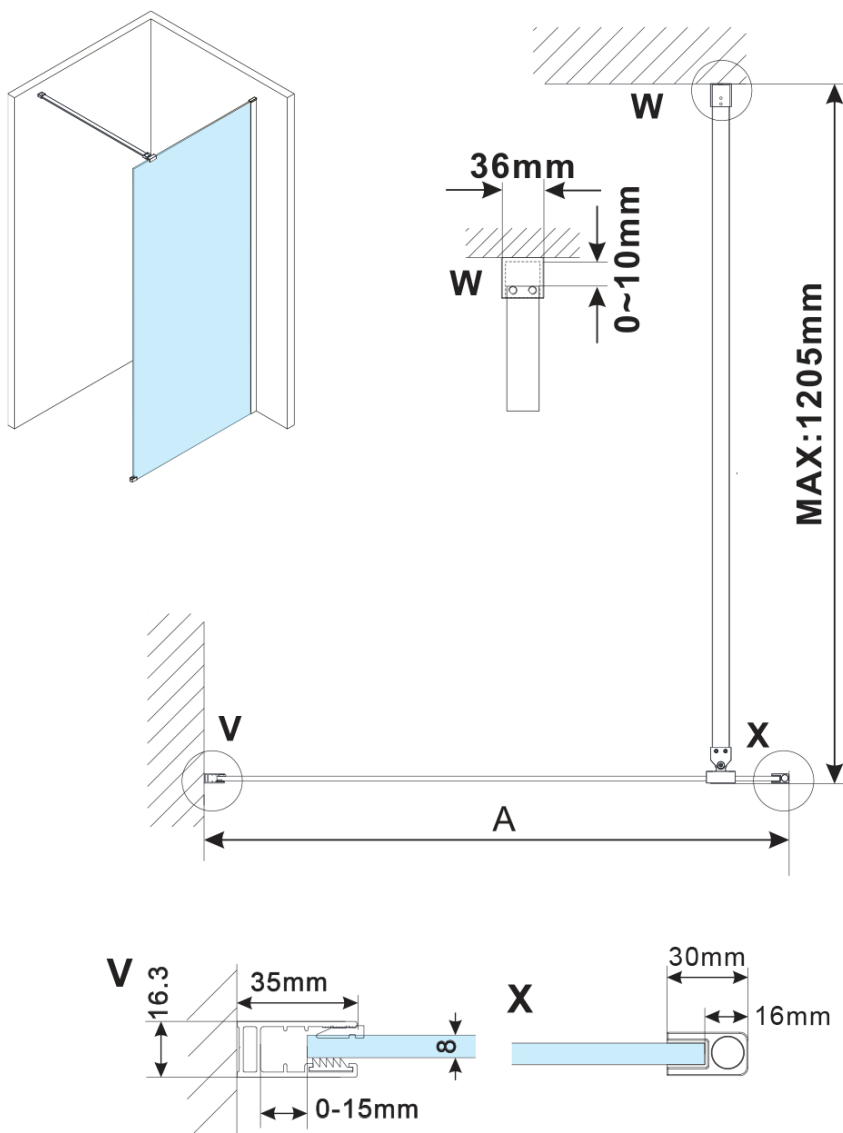

# ESCA BLACK MATT jednodielna sprchová zástena na inštaláciu k stene, sklo Marron, 800 mm

Objednací kód: ES1580-02

## Rozmery

Šírka: 800 mm

Výška: 2100 mm

## Technický list

| MODEL                              | A,mm      |
|------------------------------------|-----------|
| ES1070/ES1170/ES1270/ES1370/ES1570 | 690~705   |
| ES1080/ES1180/ES1280/ES1380/ES1580 | 790~805   |
| ES1090/ES1190/ES1290/ES1390/ES1590 | 890~905   |
| ES1010/ES1110/ES1210/ES1310/ES1510 | 990~1005  |
| ES1011/ES1111/ES1211/ES1311/ES1511 | 1090~1105 |
| ES1012/ES1112/ES1212/ES1312/ES1512 | 1190~1205 |
| ES1013/ES1113/ES1213/ES1313/ES1513 | 1290~1305 |
| ES1014/ES1114/ES1214/ES1314/ES1514 | 1390~1405 |
| ES1015/ES1115/ES1215/ES1315/ES1515 | 1490~1505 |

ESCA BLACK MATT jednodielna sprchová zástena na inštaláciu k stene, sklo Marron, 800 mm

| MODEL                              | A,mm      |
|------------------------------------|-----------|
| ES1070/ES1170/ES1270/ES1370/ES1570 | 690~705   |
| ES1080/ES1180/ES1280/ES1380/ES1580 | 790~805   |
| ES1090/ES1190/ES1290/ES1390/ES1590 | 890~905   |
| ES1010/ES1110/ES1210/ES1310/ES1510 | 990~1005  |
| ES1011/ES1111/ES1211/ES1311/ES1511 | 1090~1105 |
| ES1012/ES1112/ES1212/ES1312/ES1512 | 1190~1205 |