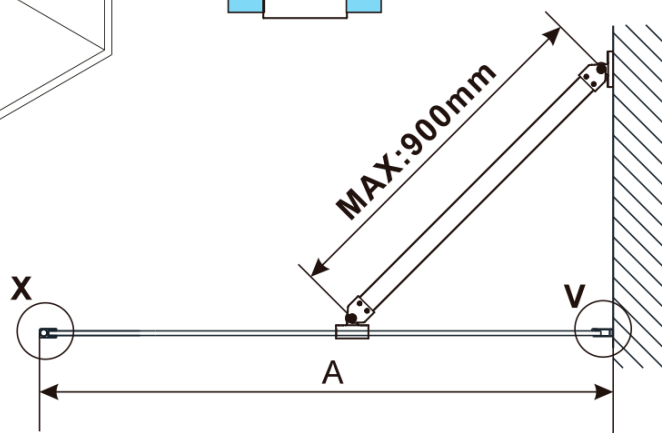

ESCA BLACK MATT jednodielna sprchová zástena na inštaláciu k stene, sklo Marron, 700 mm

Objednací kód: ES1570-02

Základné informácie

Značka: Polysan

Séria: ESCA

Rozmery

Výška: 2100 mm

Hĺbka: 700 mm

Vlastnosti

Farba profilu: Čierna mat

Tvar: Jednostenná pevná

Typ výplne: Marron sklo

Úprava skla: Antidrop

Hrúbka skla: 8 mm

Hmotnosť / ks: 32.5 kg

Balenie: 2 ks

Záruka: 2 roky

ESCA BLACK MATT jednodielna sprchová zástena na inštaláciu k stene, sklo Marron, 700 mm

Technický list

MODEL	A,mm
ES1070/ES1170/ES1270/ES1370/ES1570	690~705
ES1080/ES1180/ES1280/ES1380/ES1580	790~805
ES1090/ES1190/ES1290/ES1390/ES1590	890~905
ES1010/ES1110/ES1210/ES1310/ES1510	990~1005
ES1011/ES1111/ES1211/ES1311/ES1511	1090~1105
ES1012/ES1112/ES1212/ES1312/ES1512	1190~1205
ES1013/ES1113/ES1213/ES1313/ES1513	1290~1305
ES1014/ES1114/ES1214/ES1314/ES1514	1390~1405
ES1015/ES1115/ES1215/ES1315/ES1515	1490~1505

ESCA BLACK MATT jednodielna sprchová zástena na inštaláciu k stene, sklo Marron, 700 mm

MODEL	A,mm
ES1070/ES1170/ES1270/ES1370/ES1570	690~705
ES1080/ES1180/ES1280/ES1380/ES1580	790~805
ES1090/ES1190/ES1290/ES1390/ES1590	890~905
ES1010/ES1110/ES1210/ES1310/ES1510	990~1005
ES1011/ES1111/ES1211/ES1311/ES1511	1090~1105
ES1012/ES1112/ES1212/ES1312/ES1512	1190~1205