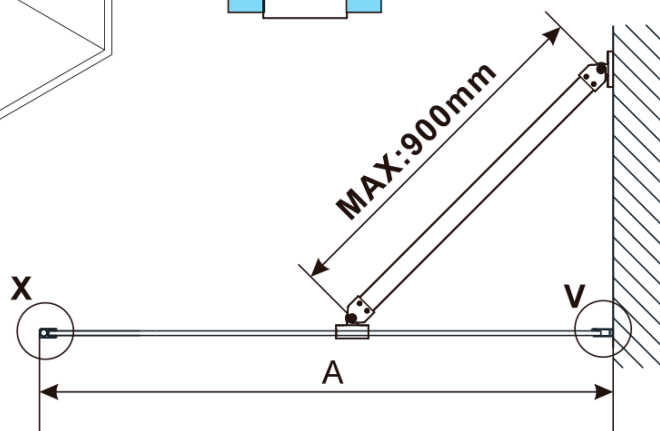

ESCA BLACK MATT jednodielna sprchová zástena na inštaláciu k stene, sklo Marron, 1000 mm

Objednací kód: ES1510-02

Základné informácie

Značka: Polysan

Séria: ESCA

Rozmery

Šírka: 1000 mm

Výška: 2100 mm

Hrúbka skla: 8 mm

Balenie neobsahuje: Vzpera

ESCA BLACK MATT jednodielna sprchová zástena na inštaláciu k stene, sklo Marron, 1000 mm

Technický list

MODEL	A,mm
ES1070/ES1170/ES1270/ES1370/ES1570	690~705
ES1080/ES1180/ES1280/ES1380/ES1580	790~805
ES1090/ES1190/ES1290/ES1390/ES1590	890~905
ES1010/ES1110/ES1210/ES1310/ES1510	990~1005
ES1011/ES1111/ES1211/ES1311/ES1511	1090~1105
ES1012/ES1112/ES1212/ES1312/ES1512	1190~1205
ES1013/ES1113/ES1213/ES1313/ES1513	1290~1305
ES1014/ES1114/ES1214/ES1314/ES1514	1390~1405
ES1015/ES1115/ES1215/ES1315/ES1515	1490~1505

ESCA BLACK MATT jednodielna sprchová zástena na inštaláciu k stene, sklo Marron, 1000 mm

MODEL	A,mm
ES1070/ES1170/ES1270/ES1370/ES1570	690~705
ES1080/ES1180/ES1280/ES1380/ES1580	790~805
ES1090/ES1190/ES1290/ES1390/ES1590	890~905
ES1010/ES1110/ES1210/ES1310/ES1510	990~1005
ES1011/ES1111/ES1211/ES1311/ES1511	1090~1105
ES1012/ES1112/ES1212/ES1312/ES1512	1190~1205