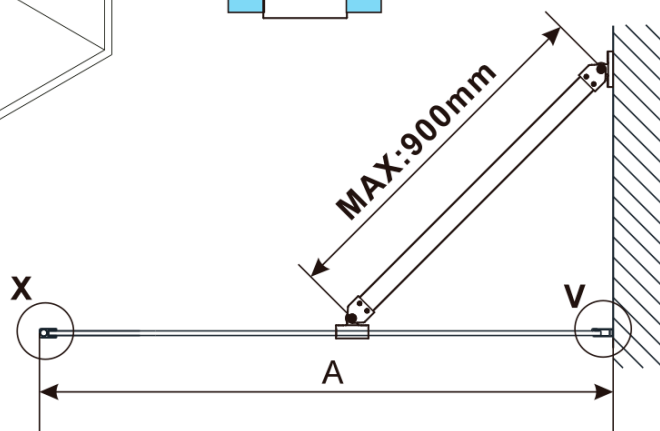

ESCA BLACK MATT jednodielna sprchová zástena na inštaláciu k stene, sklo Marron, 1000 mm

Objednací kód: ES1510-02

Základné informácie

Značka: Polysan

Séria: ESCA

Rozmery

Výška: 2100 mm

Hĺbka: 1000 mm

Vlastnosti

Farba profilu: Čierna mat

Tvar: Jednostenná pevná

Typ výplne: Marron sklo

Úprava skla: Antidrop

Hrúbka skla: 8 mm

Hmotnosť / ks: 39.5 kg

Balenie: 2 ks

Záruka: 2 roky

ESCA BLACK MATT jednodielna sprchová zástena na inštaláciu k stene, sklo Marron, 1000 mm

Technický list

MODEL	A,mm
ES1070/ES1170/ES1270/ES1370/ES1570	690~705
ES1080/ES1180/ES1280/ES1380/ES1580	790~805
ES1090/ES1190/ES1290/ES1390/ES1590	890~905
ES1010/ES1110/ES1210/ES1310/ES1510	990~1005
ES1011/ES1111/ES1211/ES1311/ES1511	1090~1105
ES1012/ES1112/ES1212/ES1312/ES1512	1190~1205
ES1013/ES1113/ES1213/ES1313/ES1513	1290~1305
ES1014/ES1114/ES1214/ES1314/ES1514	1390~1405
ES1015/ES1115/ES1215/ES1315/ES1515	1490~1505

ESCA BLACK MATT jednodielna sprchová zástena na inštaláciu k stene, sklo Marron, 1000 mm

MODEL	A,mm
ES1070/ES1170/ES1270/ES1370/ES1570	690~705
ES1080/ES1180/ES1280/ES1380/ES1580	790~805
ES1090/ES1190/ES1290/ES1390/ES1590	890~905
ES1010/ES1110/ES1210/ES1310/ES1510	990~1005
ES1011/ES1111/ES1211/ES1311/ES1511	1090~1105
ES1012/ES1112/ES1212/ES1312/ES1512	1190~1205