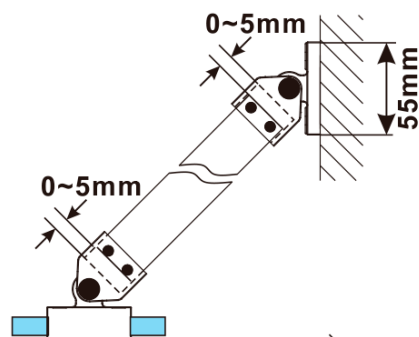

ESCA BLACK MATT jednodielna sprchová zástena na inštaláciu k stene, sklo Marron, 1000 mm

Objednací kód: ES1510-02

Základné informácie

Značka: Polysan

Séria: ESCA

Rozmery

Výška: 2100 mm

Hĺbka: 1000 mm

Vlastnosti

Farba profilu: Čierna mat

Tvar: Jednostenná pevná

Typ výplne: Marron sklo

Úprava skla: Antidrop

Hrúbka skla: 8 mm

Hmotnosť / ks: 39.5 kg

Balenie: 2 ks

Záruka: 2 roky

ESCA BLACK MATT jednodielna sprchová zástena na inštaláciu k stene, sklo Marron, 1000 mm

Technický list

MODEL	A,mm
ES1070/ES1170/ES1270/ES1370/ES1570	690~705
ES1080/ES1180/ES1280/ES1380/ES1580	790~805
ES1090/ES1190/ES1290/ES1390/ES1590	890~905
ES1010/ES1110/ES1210/ES1310/ES1510	990~1005
ES1011/ES1111/ES1211/ES1311/ES1511	1090~1105
ES1012/ES1112/ES1212/ES1312/ES1512	1190~1205
ES1013/ES1113/ES1213/ES1313/ES1513	1290~1305
ES1014/ES1114/ES1214/ES1314/ES1514	1390~1405
ES1015/ES1115/ES1215/ES1315/ES1515	1490~1505

ESCA BLACK MATT jednodielna sprchová zástena na inštaláciu k stene, sklo Marron, 1000 mm

MODEL	A,mm
ES1070/ES1170/ES1270/ES1370/ES1570	690~705
ES1080/ES1180/ES1280/ES1380/ES1580	790~805
ES1090/ES1190/ES1290/ES1390/ES1590	890~905
ES1010/ES1110/ES1210/ES1310/ES1510	990~1005
ES1011/ES1111/ES1211/ES1311/ES1511	1090~1105
ES1012/ES1112/ES1212/ES1312/ES1512	1190~1205